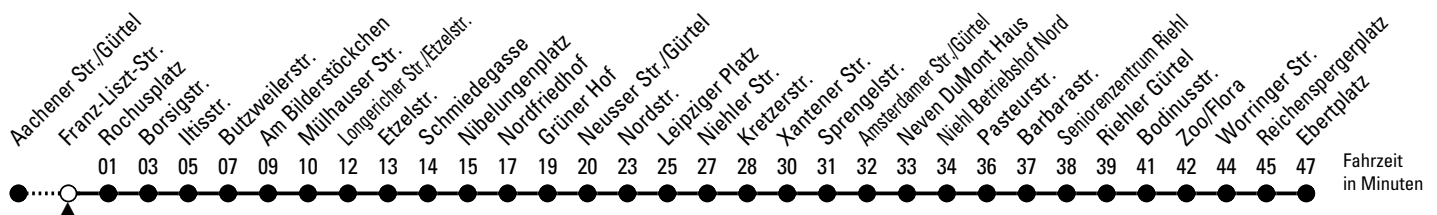

140

Richtung Ebertplatz

über Neuehrenfeld - Bilderstöckchen - Mauenheim - Nippes - Riehl - Zoo/Flora

AbfahrtsHaltestelle: Franz-Liszt-Str. (Bussteig C)

Gültig ab 10.12.2023

ohne Gewähr

🕒	Montag - Freitag	Samstag	Sonn- und Feiertag	🕒
0	--	--	--	0
1	--	--	--	1
2	--	--	--	2
3	--	--	--	3
4	--	--	--	4
5	50	--	--	5
6	10 30 50	--	--	6
7	10 30 50	--	--	7
8	10 30 50	--	--	8
9	10 30 50	--	--	9
10	10 30 50	--	--	10
11	10 30 50	--	--	11
12	10 30 50	--	--	12
13	10 30 50	--	--	13
14	10 30 50	--	--	14
15	10 30 50	--	--	15
16	10 30 50	--	--	16
17	10 30 50	--	--	17
18	10 30 50	--	--	18
19	10 30 50	--	--	19
20	10	--	--	20
21	--	--	--	21
22	--	--	--	22
23	--	--	--	23

Bitte beachten Sie die Sonderfahrpläne für Weihnachten, Silvester und Karneval.

Weitere Informationen: KVB-Kundencenter und www.kvb.koeln

Sprechender Fahrplan: 0800 3 504030 (kostenlos)

Schlaue Nummer: 0800 6 504030 (kostenlos)

Abfahrten auf Ihr Handy:
QR-Code abtografieren