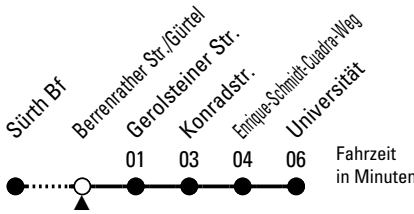

134

Richtung Universität

Abfahrthaltestelle: Berrenrather Str./Gürtel

Gültig ab 02.04.2024

ohne Gewähr

🕒	Montag - Freitag				🕒
0	--	--	--	--	0
1	--	--	--	--	1
2	--	--	--	--	2
3	--	--	--	--	3
4	--	--	--	--	4
5	--	--	--	--	5
6	--	--	--	--	6
7	09	29	49	59 ^S	7
8	09	29	49		8
9	09				9
10	--	--	--	--	10
11	--	--	--	--	11
12	--	--	--	--	12
13	29	49			13
14	09	29	49		14
15	09	29	49		15
16	09	29	49		16
17	09	29	49		17
18	09	29	49		18
19	--	--	--	--	19
20	--	--	--	--	20
21	--	--	--	--	21
22	--	--	--	--	22
23	--	--	--	--	23

S = nur an Schultagen

Bitte beachten Sie die Sonderfahrpläne für Weihnachten, Silvester und Karneval.
 Weitere Informationen: KVB-Kundencenter und www.kvb.koeln
 Sprechender Fahrplan: 0800 3 504030 (kostenlos)
 Schlaue Nummer: 0800 6 504030 (kostenlos)

Abfahrten auf Ihr Handy: QR-Code abfotografieren