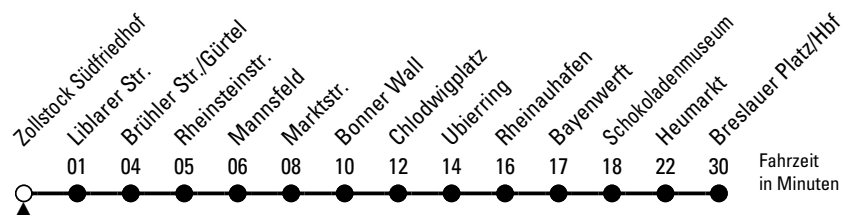

133

Richtung **Breslauer Platz/Hbf** über Mannsfeld - Bonner Straße - Chlodwigplatz - Heumarkt

AbfahrtsHaltestelle: Zollstock Südfriedhof

Gültig ab 10.12.2023

ohne Gewähr

🕒	Montag - Freitag	Samstag	Sonn- und Feiertag	🕒
0	26	26 56	26 56	0
1	--	--	--	1
2	--	--	--	2
3	--	--	--	3
4	--	--	--	4
5	15 35 55	18 48	56	5
6	15 40 50	18 48	26 56	6
7	00 10 20 30 40 50	18 48	26 56	7
8	00 10 30 50	18 48	26	8
9	10 30 50	10 20 30 40 50	09 39	9
10	10 30 50	00 10 20 30 40 50	09 39	10
11	10 30 50	00 10 20 30 40 50	09 39	11
12	10 30 50	00 10 20 30 40 50	03 18 33 48	12
13	10 30 50	00 10 20 30 40 50	03 18 33 48	13
14	10 30 50	00 10 20 30 40 50	03 18 33 48	14
15	10 20 30 40 50	00 10 20 30 40 50	03 18 33 48	15
16	00 10 20 30 40 50	00 10 20 30 40 50	03 18 33 48	16
17	00 10 20 30 40 50	00 10 20 30 40 50	03 18 33 48	17
18	00 10 20 30 40 50	00 10 20 30 40 50	03 18 33 48	18
19	00 10 20 30 40 59	00 10 20 30 40 59	03 18 33 59	19
20	14 29 44 59	14 29 44 59	14 29 44 59	20
21	29 59	29 59	29 59	21
22	29 59	29 59	29 59	22
23	29 56	29 56	29 56	23

Bitte beachten Sie die Sonderfahrpläne für Weihnachten, Silvester und Karneval.
 Weitere Informationen: KVB-Kundencenter und www.kvb.koeln
 Sprechender Fahrplan: 0800 3 504030 (kostenlos)
 Schlaue Nummer: 0800 6 504030 (kostenlos)

Abfahrten
auf Ihr Handy:
QR-Code abfotografieren