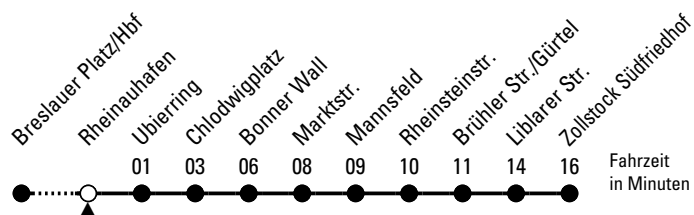

133

Richtung **Zollstock Südfriedhof**

über Chlodwigplatz - Bonner Str. - Mannsfeld

AbfahrtsHaltestelle: Rheinauhafen

Gültig ab 10.12.2023

ohne Gewähr

🕒	Montag - Freitag	Samstag	Sonn- und Feiertag	🕒
0	11 36	11 36	11 36	0
1	06	06 36	06 36	1
2	--	--	--	2
3	--	--	--	3
4	--	--	--	4
5	20 40	32	--	5
6	00 20 40 58	02 32	36	6
7	08 18 28 38 48 58	02 32	06 36	7
8	08 18 28 38 48 58	02 32	06 36	8
9	08 18 38 58	02 18 28 38 48 58	06 32	9
10	18 38 58	08 18 28 38 48 58	02 32	10
11	18 38 58	08 18 28 38 48 58	02 32	11
12	18 38 58	08 18 28 38 48 58	02 17 32 47	12
13	18 38 58	08 18 28 38 48 58	02 17 32 47	13
14	18 38 58	08 18 28 38 48 58	02 17 32 47	14
15	18 28 38 48 58	08 18 28 38 48 58	02 17 32 47	15
16	08 18 28 38 48 58	08 18 28 38 48 58	02 17 32 47	16
17	08 18 28 38 48 58	08 18 28 38 48 58	02 17 32 47	17
18	08 18 28 38 48 58	08 18 28 38 48 58	02 17 32 47	18
19	08 18 28 38 48	08 18 28 38 48	02 17 32 47	19
20	02 17 32 47	02 17 32 47	02 17 32 47	20
21	11 41	11 41	11 41	21
22	11 41	11 41	11 41	22
23	11 41	11 41	11 41	23

Bitte beachten Sie die Sonderfahrpläne für Weihnachten, Silvester und Karneval.

Weitere Informationen: KVB-Kundencenter und www.kvb.koeln

Sprechender Fahrplan: 0800 3 504030 (kostenlos)

Schlaue Nummer: 0800 6 504030 (kostenlos)

Abfahrten auf Ihr Handy: QR-Code abfotografieren