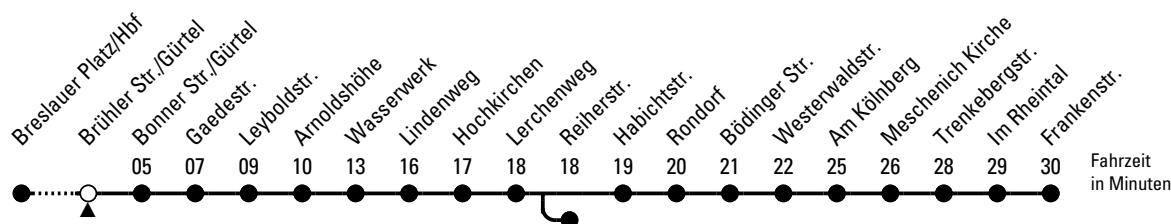

132

Richtung **Meschenich**

über Arnoldshöhe - Rondorf

AbfahrtsHaltestelle: Brühler Str./Gürtel

Gültig ab 10.12.2023

ohne Gewähr

🕒	Montag - Freitag	Samstag	Sonn- und Feiertag	🕒
0	18 40	18 40	18 40	0
1	10 40	10 40	10 40	1
2	--	10 40	10 40	2
3	--	10 40	10 40	3
4	--	10 40	10 40	4
5	04 ◊ 24 44 ◊	10 37	10 40 ◊	5
6	04 20 40	07 22 ◊ 37 52 ◊	10 ◊ 40 ◊	6
7	00 10 ◊ 20 30 40 50	07 22 ◊ 37 52 ◊	10 ◊ 40	7
8	00 10 20 30 ◊ 40 50 ◊	07 22 ◊ 37 52	10 ◊ 40	8
9	00 10 ◊ 20 30 ◊ 40 50 ◊	07 20 30 40 50	10 ◊ 48	9
10	00 10 ◊ 20 30 ◊ 40 50 ◊	00 10 20 30 40 50	03 ◊ 18 33 ◊ 48	10
11	00 10 ◊ 20 30 ◊ 40 50 ◊	00 10 20 30 40 50	03 ◊ 18 33 ◊ 48	11
12	00 10 ◊ 20 30 ◊ 40 50	00 10 20 30 40 50	07 22 ◊ 37 52 ◊	12
13	00 10 20 30 40 50	00 10 20 30 40 50	07 22 ◊ 37 52 ◊	13
14	00 10 20 30 40 50	00 10 20 30 40 50	07 22 ◊ 37 52 ◊	14
15	00 10 20 30 40 50	00 10 20 30 40 50	07 22 ◊ 37 52 ◊	15
16	00 10 20 30 40 50	00 10 20 30 40 50	07 22 ◊ 37 52 ◊	16
17	00 10 20 30 40 50	00 10 20 30 40 50	07 22 ◊ 37 52 ◊	17
18	00 10 20 30 40 50	00 10 20 30 40 50	07 22 ◊ 37 52 ◊	18
19	00 10 20 30 40 50	00 10 20 30 40 50	07 22 ◊ 37 52 ◊	19
20	00 10 ◊ 18 33 48	00 10 ◊ 18 33 48	07 ◊ 18 33 ◊ 48	20
21	03 18 33 48	03 18 33 48	03 ◊ 18 33 ◊ 48	21
22	03 ◊ 18 33 ◊ 48	03 ◊ 18 33 ◊ 48	03 ◊ 18 33 ◊ 48	22
23	03 ◊ 18 48	03 ◊ 18 48	03 ◊ 18 48	23

◊ = bis Arnoldshöhe

◆ = bis Reiherstr.

Bitte beachten Sie die Sonderfahrpläne für Weihnachten, Silvester und Karneval.

Weitere Informationen: KVB-Kundencenter und www.kvb.koeln

Sprechender Fahrplan: 0800 3 504030 (kostenlos)

Schlaue Nummer: 0800 6 504030 (kostenlos)

Abfahrten auf Ihr Handy:
QR-Code abfotografieren