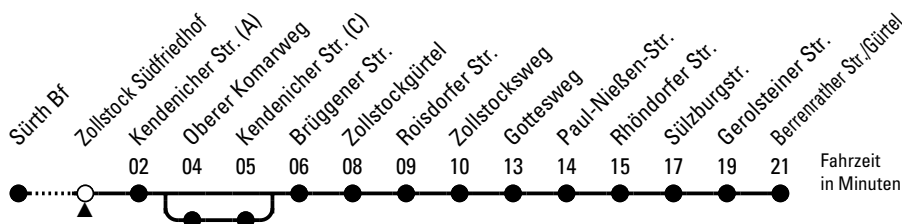

131

Richtung Berrenrather Str./Gürtel

über Gottesweg

AbfahrtsHaltestelle: Zollstock Südfriedhof

Gültig ab 10.12.2023

ohne Gewähr

🕒	Montag - Freitag	Samstag	Sonn- und Feiertag	🕒
0	--	--	--	0
1	--	--	--	1
2	--	--	--	2
3	--	--	--	3
4	--	--	--	4
5	53	38	--	5
6	13 33	08 38	--	6
7	00 19 ^S 20 40	08 38	--	7
8	00 20 40	08 38	--	8
9	03 ^x 23 ^x 43 ^x	11 ^x 41 ^x	02 ^x	9
10	03 ^x 23 ^x 43 ^x	03 ^x 23 ^x 43 ^x	05 ^x	10
11	03 ^x 23 ^x 43 ^x	03 ^x 23 ^x 43 ^x	05 ^x	11
12	03 ^x 23 ^x 43 ^x	03 ^x 23 ^x 43 ^x	05 ^x 41 ^x	12
13	03 ^x 23 ^x 43 ^x	03 ^x 23 ^x 43 ^x	11 ^x 41 ^x	13
14	03 ^x 23 ^x 43 ^x	03 ^x 23 ^x 43 ^x	11 ^x 41 ^x	14
15	03 ^x 23 ^x 43 ^x	03 ^x 23 ^x 43 ^x	11 ^x 41 ^x	15
16	03 ^x 23 ^x 43 ^x	03 ^x 23 ^x 43 ^x	11 ^x 41 ^x	16
17	00 20 40	00 20 40	11 ^x 41 ^x	17
18	00 20 40	00 20 40	08 38	18
19	00 20 40	00 20 40	08 38	19
20	00	00	09	20
21	--	--	--	21
22	--	--	--	22
23	--	--	--	23

x = über Oberer Komarweg

S = nur an Schultagen

Bitte beachten Sie die Sonderfahrpläne für Weihnachten, Silvester und Karneval.

Weitere Informationen: KVB-Kundencenter und www.kvb.koeln

Sprechender Fahrplan: 0800 3 504030 (kostenlos)

Schlaue Nummer: 0800 6 504030 (kostenlos)

Abfahrten auf Ihr Handy: QR-Code abtografieren