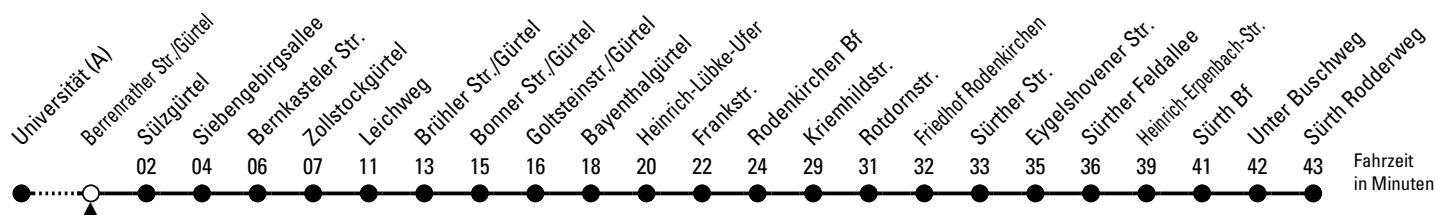

130

Richtung Sürth

über Klettenberg - Zollstock - Marienburg - Rodenkirchen - Michaelshoven

Abfahrthaltestelle: Berrenrather Str./Gürtel

Gültig ab 10.12.2023

ohne Gewähr

🕒	Montag - Freitag	Samstag	Sonn- und Feiertag	🕒
0	--	--	--	0
1	--	--	--	1
2	--	--	--	2
3	--	--	--	3
4	--	--	--	4
5	41	54♦	--	5
6	01 21 41	24♦ 54♦	--	6
7	01 21 41	24♦ 54♦	57*	7
8	01 21 41	24♦ 41	27*	8
9	01 21 41	01 21 41	27*	9
10	01 21 41	01 21 41	25*	10
11	01 21 41	01 21 41	25*	11
12	01 21 41	01 21 41	24* 54*	12
13	01 21 41	01 21 41	24* 54*	13
14	01 21 41	01 21 41	24* 54*	14
15	01 21 41	01 21 41	24* 54*	15
16	01 21 41	01 21 41	24* 54*	16
17	01 21 41	01 21 41	24* 54*	17
18	01 21 41	01 21 41	24* 54*	18
19	01 21 41	01 21 41	24♦ 54♦	19
20	01 14◇ 44◇	01 14◇ 44◇	14◇ 44◇	20
21	14◇ 44◇	14◇ 44◇	14◇ 44◇	21
22	14◇ 44◇	14◇ 44◇	14◇ 44◇	22
23	14◇ 44◇	14◇ 44◇	14◇ 44◇	23

* = bis Rodenkirchen Bf; verkehrt weiter als Linie 135 bis Uferstr.

♦ = bis Rodenkirchen Bf
◇ = bis Bayenthalgürtel

Bitte beachten Sie die Sonderfahrpläne für Weihnachten, Silvester und Karneval.
 Weitere Informationen: KVB-Kundencenter und www.kvb.koeln
 Sprechender Fahrplan: 0800 3 504030 (kostenlos)
 Schlaue Nummer: 0800 6 504030 (kostenlos)

Abfahrten auf Ihr Handy:
QR-Code abtrotografieren