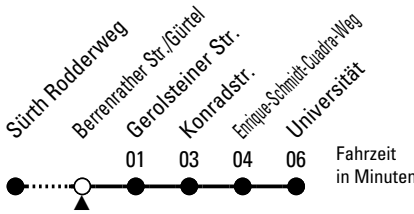

# Richtung **Universität** über Berrenrather Straße

AbfahrtsHaltestelle: Berrenrather Str./Gürtel

Gültig ab 02.04.2024

ohne Gewähr

🕒	Montag - Freitag	Samstag	Sonn- und Feiertag	🕒
0	22	22	22	0
1	--	--	--	1
2	--	--	--	2
3	--	--	--	3
4	--	--	--	4
5	39 59	--	--	5
6	19 39 59	07 37	--	6
7	19 39 59	07 37	--	7
8	19 39 59	07 37	26	8
9	19 39 59	07 39 59	34	9
10	19 39 59	19 39 59	34	10
11	19 39 59	19 39 59	34	11
12	19 39 59	19 39 59	34	12
13	19 39 59	19 39 59	07 37	13
14	19 39 59	19 39 59	07 37	14
15	19 39 59	19 39 59	07 37	15
16	19 39 59	19 39 59	07 37	16
17	19 39 59	19 39 59	07 37	17
18	19 39 59	19 39 59	07 37	18
19	19 39 57	19 39 57	07 37	19
20	17 47	17 47	07 47	20
21	17 47	17 47	17 47	21
22	17 47	17 47	17 47	22
23	17 52	17 52	17 52	23

Bitte beachten Sie die Sonderfahrpläne für Weihnachten, Silvester und Karneval.  
 Weitere Informationen: KVB-Kundencenter und [www.kvb.koeln](http://www.kvb.koeln)  
 Sprechender Fahrplan: 0800 3 504030 (kostenlos)  
 Schlaue Nummer: 0800 6 504030 (kostenlos)

Abfahrten auf Ihr Handy: QR-Code abfotografieren