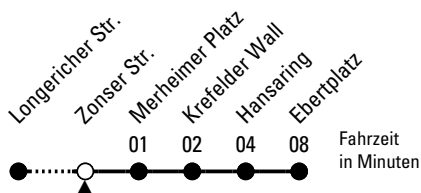

# Richtung Ebertplatz

Abfahrthaltestelle: Zonser Str.

Gültig ab 10.12.2023

ohne Gewähr

🕒	Montag - Freitag	Samstag	Sonn- und Feiertag	🕒
0	04 34	04 34	04 34	0
1	04	04	04	1
2	--	--	--	2
3	--	--	--	3
4	--	--	--	4
5	15 35 55	00 15 30 45	33	5
6	15 25 35 45 55	00 15 30 45	03 33	6
7	05 15 25 35 45 55	00 15 30 45	03 33	7
8	05 15 25 35 45 55	00 15 30 45	03 33	8
9	05 15 25 35 45 55	00 15 30 45	03 36 51	9
10	05 15 25 35 45 55	15 25 35 45 55	06 21 36 51	10
11	05 15 25 35 45 55	05 15 25 35 45 55	06 21 36 51	11
12	05 15 25 35 45 55	05 15 25 35 45 55	06 29 44 59	12
13	05 15 25 35 45 55	05 15 25 35 45 55	14 29 44 59	13
14	05 15 25 35 45 55	05 15 25 35 45 55	14 29 44 59	14
15	05 15 25 35 45 55	05 15 25 35 45 55	14 29 44 59	15
16	05 15 25 35 45 55	05 15 25 35 45 55	14 29 44 59	16
17	05 15 25 35 45 55	05 15 25 35 45 55	14 29 44 59	17
18	05 15 25 35 45 55	05 15 25 35 45 55	14 29 44 59	18
19	05 15 35 55	05 15 35 55	14 29 44 59	19
20	15 35 55	15 35 55	14 29 44	20
21	06 36	06 36	06 36	21
22	06 36	06 36	06 36	22
23	12 42	12 42	12 42	23

Bitte beachten Sie die Sonderfahrpläne für Weihnachten, Silvester und Karneval.

Weitere Informationen: KVB-Kundencenter und [www.kvb.koeln](http://www.kvb.koeln)

Sprechender Fahrplan: 0800 3 504030 (kostenlos)

Schlaue Nummer: 0800 6 504030 (kostenlos)

Abfahrten auf Ihr Handy: QR-Code abfotografieren