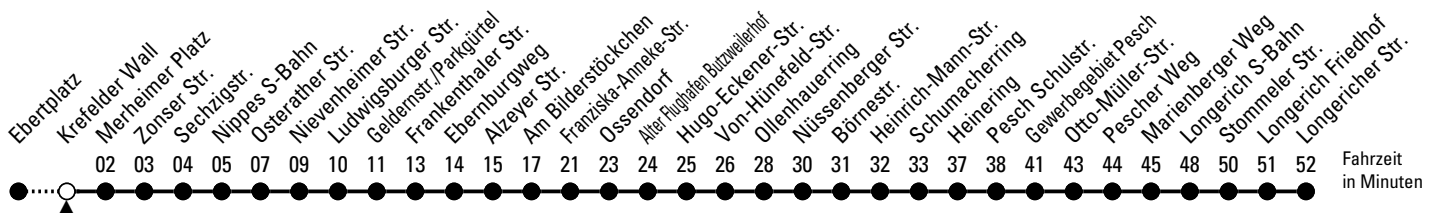

127

Richtung **Longerich**

über Nippes - Bilderstöckchen - Ossendorf - Mengenich - Pesch

Abfahrthaltestelle: Krefelder Wall

Gültig ab 10.12.2023

ohne Gewähr

🕒	Montag - Freitag	Samstag	Sonn- und Feiertag	🕒
0	17 47	17 47	17 47	0
1	--	--	--	1
2	--	--	--	2
3	--	--	--	3
4	34 58	--	--	4
5	18 38 58	06 21 36 51	17 47	5
6	08 18 28 38 48 58	06 21 36 51	17 47	6
7	08 18 28 38 48 58	06 21 36 51	17 47	7
8	08 18 28 38 48 ^x 58	06 21 36 58	17 47	8
9	08 ^x 18 28 ^x 38 48 ^x 58	18 38 58	17 32 ^x 47	9
10	08 ^x 18 28 ^x 38 48 ^x 58	08 ^x 18 28 ^x 38 48 ^x 58	02 ^x 17 32 ^x 47	10
11	08 ^x 18 28 ^x 38 48 ^x 58	08 ^x 18 28 ^x 38 48 ^x 58	02 ^x 17 35 50 ^x	11
12	08 ^x 18 28 ^x 38 48 58	08 ^x 18 28 ^x 38 48 ^x 58	05 20 ^x 35 50 ^x	12
13	08 18 28 38 48 58	08 ^x 18 28 ^x 38 48 ^x 58	05 20 ^x 35 50 ^x	13
14	08 18 28 38 48 58	08 ^x 18 28 ^x 38 48 ^x 58	05 20 ^x 35 50 ^x	14
15	08 18 28 38 48 58	08 ^x 18 28 ^x 38 48 ^x 58	05 20 ^x 35 50 ^x	15
16	08 18 28 38 48 ^x 58	08 ^x 18 28 ^x 38 48 ^x 58	05 20 ^x 35 50 ^x	16
17	08 ^x 18 28 ^x 38 48 ^x 58	08 ^x 18 28 ^x 38 48 ^x 58	05 20 ^x 35 50 ^x	17
18	08 ^x 18 28 ^x 38 48 ^x 58	08 ^x 18 28 ^x 38 48 ^x 58	05 20 ^x 35 50 ^x	18
19	08 ^x 18 28 ^x 48	08 ^x 18 28 ^x 38 48	05 20 ^x 32 ^x 47	19
20	02 ^x 17 32 ^x 47	02 ^x 17 32 ^x 47	02 ^x 17 32 ^x 47	20
21	02 ^x 17 47	02 ^x 17 47	02 ^x 17 47	21
22	17 47	17 47	17 47	22
23	17 47	17 47	17 47	23

x = bis Am Bilderstöckchen

Bitte beachten Sie die Sonderfahrpläne für Weihnachten, Silvester und Karneval.
 Weitere Informationen: KVB-Kundencenter und www.kvb.koeln
 Sprechender Fahrplan: 0800 3 504030 (kostenlos)
 Schlaue Nummer: 0800 6 504030 (kostenlos)

Abfahrten auf Ihr Handy: QR-Code abtografieren