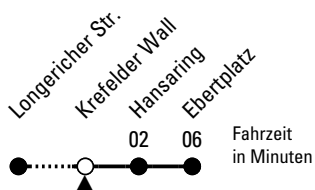

127

Richtung Ebertplatz

Abfahrthaltestelle: Krefelder Wall

Gültig ab 10.12.2023

ohne Gewähr

🕒	Montag - Freitag	Samstag	Sonn- und Feiertag	🕒
0	05 35	05 35	05 35	0
1	05	05	05	1
2	--	--	--	2
3	--	--	--	3
4	--	--	--	4
5	17 37 57	02 17 32 47	34	5
6	17 27 37 47 57	02 17 32 47	04 34	6
7	07 17 27 37 47 57	02 17 32 47	04 34	7
8	07 17 27 37 47 57	02 17 32 47	04 34	8
9	07 17 27 37 47 57	02 17 32 47	04 37 52	9
10	07 17 27 37 47 57	17 27 37 47 57	07 22 37 52	10
11	07 17 27 37 47 57	07 17 27 37 47 57	07 22 37 52	11
12	07 17 27 37 47 57	07 17 27 37 47 57	07 31 46	12
13	07 17 27 37 47 57	07 17 27 37 47 57	01 16 31 46	13
14	07 17 27 37 47 57	07 17 27 37 47 57	01 16 31 46	14
15	07 17 27 37 47 57	07 17 27 37 47 57	01 16 31 46	15
16	07 17 27 37 47 57	07 17 27 37 47 57	01 16 31 46	16
17	07 17 27 37 47 57	07 17 27 37 47 57	01 16 31 46	17
18	07 17 27 37 47 57	07 17 27 37 47 57	01 16 31 46	18
19	07 17 37 57	07 17 37 57	01 16 31 46	19
20	17 37 57	17 37 57	01 16 31 46	20
21	07 37	07 37	07 37	21
22	07 37	07 37	07 37	22
23	13 43	13 43	13 43	23

Bitte beachten Sie die Sonderfahrpläne für Weihnachten, Silvester und Karneval.

Weitere Informationen: KVB-Kundencenter und www.kvb.koeln

Sprechender Fahrplan: 0800 3 504030 (kostenlos)

Schlaue Nummer: 0800 6 504030 (kostenlos)

Abfahrten
auf Ihr Handy:
QR-Code abfotografieren