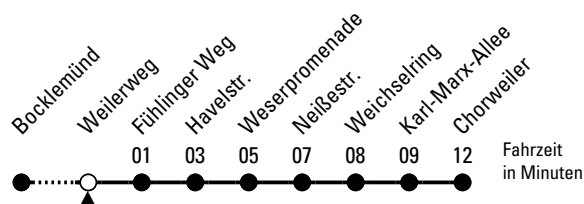

# Richtung Chorweiler

Abfahrthaltestelle: Weilerweg

Gültig ab 10.12.2023

ohne Gewähr

🕒	Montag - Freitag	Samstag	Sonn- und Feiertag	🕒
0	--	--	--	0
1	--	--	--	1
2	--	--	--	2
3	--	--	--	3
4	--	--	--	4
5	19 49	--	--	5
6	19 49	13 43	--	6
7	18 <sup>s</sup> 19 48 <sup>s</sup> 49	13 43	30	7
8	19 49	13 49	30	8
9	19 49	19 49	34	9
10	19 49	19 49	34	10
11	19 49	19 49	34	11
12	19 49	19 49	43	12
13	19 49	19 49	43	13
14	19 49	19 49	43	14
15	19 49	19 49	43	15
16	19 49	19 49	43	16
17	19 49	19 49	43	17
18	19 49	19 49	43	18
19	19 49	19 49	41	19
20	17 47	17 47	51	20
21	--	--	--	21
22	--	--	--	22
23	--	--	--	23

S = nur an Schultagen

Bitte beachten Sie die Sonderfahrpläne für Weihnachten, Silvester und Karneval.

Weitere Informationen: KVB-Kundencenter und [www.kvb.koeln](http://www.kvb.koeln)

Sprechender Fahrplan: 0800 3 504030 (kostenlos)

Schlaue Nummer: 0800 6 504030 (kostenlos)

Abfahrten auf Ihr Handy: QR-Code abfotografieren