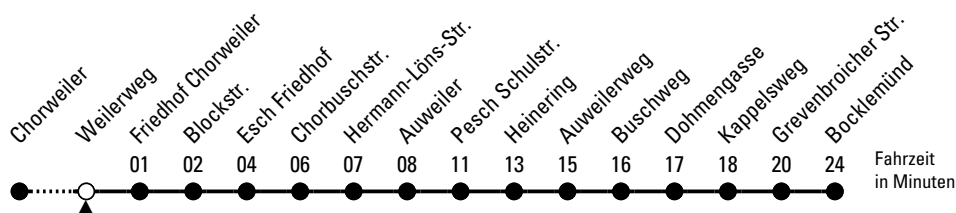

126

Richtung **Bocklemünd** über Esch - Auweiler - Pesch - Mengenich

AbfahrtsHaltestelle: Weilerweg

Gültig ab 10.12.2023

ohne Gewähr

🕒	Montag - Freitag	Samstag	Sonn- und Feiertag	🕒
0	--	--	--	0
1	--	--	--	1
2	--	--	--	2
3	--	--	--	3
4	--	--	--	4
5	09 39	50	--	5
6	09 39	20 50	--	6
7	09 39 43 ^S 52 ^S	20 50	27	7
8	09 39	20	27	8
9	09 39	09 39	15	9
10	09 39	09 39	15	10
11	09 39	09 39	15	11
12	09 39	09 39	20	12
13	09 39 46 ^S	09 39	20	13
14	09 39	09 39	20	14
15	09 39	09 39	20	15
16	09 39	09 39	20	16
17	09 39	09 39	20	17
18	09 39	09 39	20	18
19	09 34	09 34	20	19
20	04 34	04 34	04 34	20
21	--	--	--	21
22	--	--	--	22
23	--	--	--	23

S = nur an Schultagen

Bitte beachten Sie die Sonderfahrpläne für Weihnachten, Silvester und Karneval.

Weitere Informationen: KVB-Kundencenter und www.kvb.koeln

Sprechender Fahrplan: 0800 3 504030 (kostenlos)

Schlaue Nummer: 0800 6 504030 (kostenlos)

Abfahrten
auf Ihr Handy:
QR-Code abtografieren