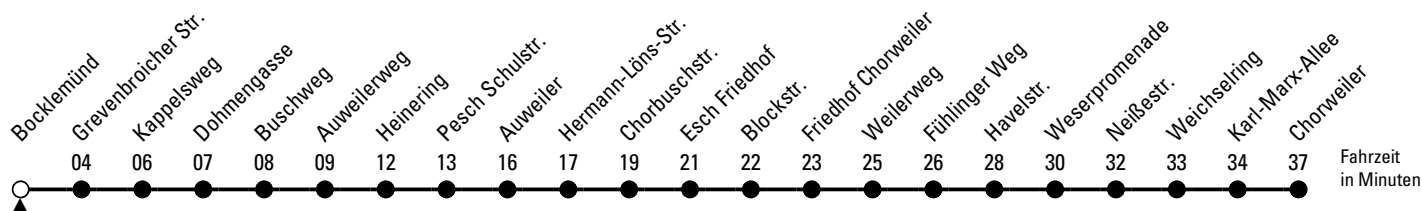

126

Richtung Chorweiler

über Mengenich - Pesch - Auweiler - Esch - Weiler

AbfahrtsHaltestelle: Bocklemünd

Gültig ab 10.12.2023

ohne Gewähr

🕒	Montag - Freitag	Samstag	Sonn- und Feiertag	🕒
0	10 ◊	10 ◊	10 ◊	0
1	--	10 ◊	10 ◊	1
2	--	--	--	2
3	--	--	--	3
4	54	--	--	4
5	24 54	48	--	5
6	24 54	18 48	--	6
7	23 ^s 24 43 ^s 54	18 48	09	7
8	24 54	24 54	09	8
9	24 54	24 54	13	9
10	24 54	24 54	13	10
11	24 54	24 54	13	11
12	24 54	24 54	18	12
13	24 54	24 54	18	13
14	24 54	24 54	18	14
15	24 54	24 54	18	15
16	24 54	24 54	18	16
17	24 54	24 54	18	17
18	24 54	24 54	18	18
19	24 56	24 56	20	19
20	26 58 ◊	26	30	20
21	25 ♦	25 ♦	25 ♦	21
22	25 ♦	25 ♦	25 ♦	22
23	25 ♦	25 ♦	25 ♦	23

◊ = ab Chorbuschstr. weiter als Linie 125 bis Johannes-Prassel-Str.

S = nur an Schultagen
x = bis Pesch Schulstr.

♦ = ab Chorbuschstr. weiter als Linie 125 bis Weiler

Bitte beachten Sie die Sonderfahrpläne für Weihnachten, Silvester und Karneval.

Weitere Informationen: KVB-Kundencenter und www.kvb.koeln

Sprechender Fahrplan: 0800 3 504030 (kostenlos)

Schlaue Nummer: 0800 6 504030 (kostenlos)

Abfahrten auf Ihr Handy:
QR-Code abtografieren