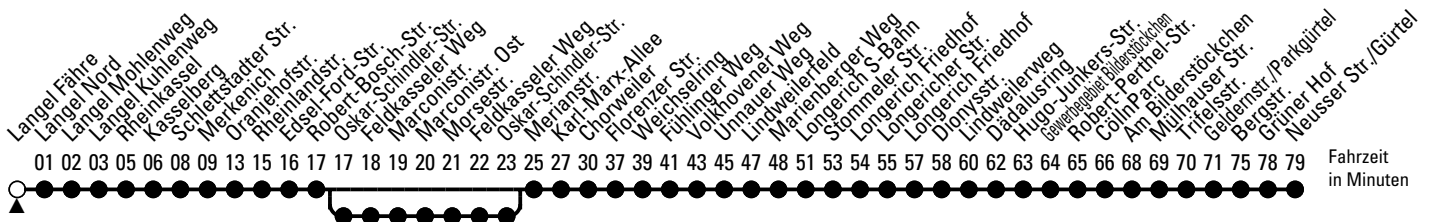

121

Richtung **Neusser Str./Gürtel** über Merkenich - Chorweiler - Lindweiler - Longerich - Mauenheim

AbfahrtsHaltestelle: Langel Fähre

Gültig ab 10.12.2023

ohne Gewähr

🕒	Montag - Freitag	Samstag	Sonn- und Feiertag	🕒
0	13 ◊ 34 ◊	13 ◊ 34 ◊	13 ◊ 34 ◊	0
1	--	--	--	1
2	--	--	--	2
3	--	--	--	3
4	53	49 ◊	--	4
5	13 33 53	19 ◊ 49 ◊	--	5
6	13 33 53	19 ◊ 48	04 ◊ 34 ◊	6
7	13 33 53	18 48	04 ◊ 34 ◊	7
8	13 33 53	18 53	04 ◊ 34 ◊	8
9	23 53	23 53	13 ◊ 43 ◊	9
10	23 53	23 53	13 ◊ 43 ◊	10
11	23 53	23 53	13 ◊ 43 ◊	11
12	11 ♦ 31 ♦ 51 ♦	23 53	19 ◊ 49 ◊	12
13	11 ♦ 31 ♦ 51 ♦	19 ♦ 53	13 ♦ 49 ◊	13
14	11 ♦ 31 ♦ 51 ♦	19 ♦ 53	13 ♦ 49 ◊	14
15	11 ♦ 31 ♦ 43 ♦	23 53	19 ◊ 49 ◊	15
16	13 ♦ 43 ♦	23 53	19 ◊ 49 ◊	16
17	13 ♦ 43 ♦	23 53	19 ◊ 49 ◊	17
18	13 ♦ 43 ♦	23 53 ◊	19 ◊ 49 ◊	18
19	13 ♦ 43 ♦	23 ◊ 53 ◊	19 ◊ 49 ◊	19
20	13 ◊ 43 ◊	13 ◊ 43 ◊	13 ◊ 43 ◊	20
21	13 ◊ 43 ◊	13 ◊ 43 ◊	13 ◊ 43 ◊	21
22	13 ◊ 43 ◊	13 ◊ 43 ◊	13 ◊ 43 ◊	22
23	13 ◊ 43 ◊	13 ◊ 43 ◊	13 ◊ 43 ◊	23

◊ = bis Dädalusing

♦ = über Oskar-Schindler-Str. bis Feldkasseler Weg

Fahrzeit
in Minuten

Bitte beachten Sie die Sonderfahrpläne für Weihnachten, Silvester und Karneval.

Weitere Informationen: KVB-Kundencenter und www.kvb.koeln

Sprechender Fahrplan: 0800 3 504030 (kostenlos)

Schlaue Nummer: 0800 6 504030 (kostenlos)

Abfahrten
auf Ihr Handy:
QR-Code abtografieren