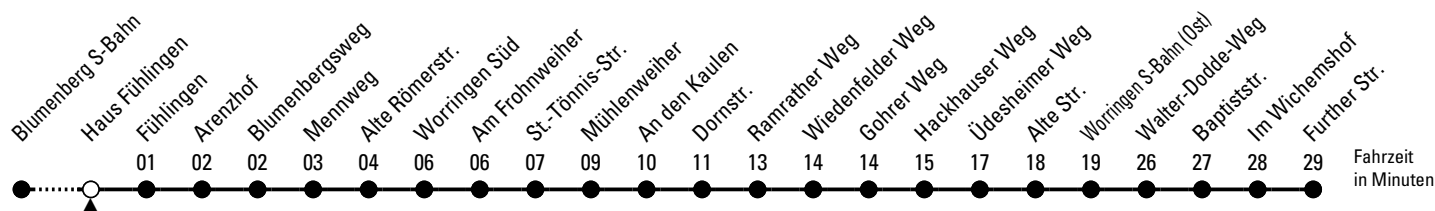

# Richtung Roggendorf/Thenhoven

über Worringen

AbfahrtsHaltestelle: Haus Fühligen

Gültig ab 10.12.2023

ohne Gewähr

🕒	Montag - Freitag	Samstag	Sonn- und Feiertag	🕒
0	29	29	29	0
1	--	--	--	1
2	--	--	--	2
3	--	--	--	3
4	37 57	57	--	4
5	17 37 57	27 57	59	5
6	17 37 57	27 57	29 59	6
7	17 37 57	27 57	29 59	7
8	17 37 57	27 57	29 59	8
9	17 37 57	17 37 57	29 59	9
10	17 37 57	17 37 57	29 59	10
11	17 37 57	17 37 57	29 57	11
12	17 37 52 <sup>s</sup> 57	17 37 57	27 57	12
13	17 32 <sup>s</sup> 37 52 <sup>s</sup> 57	17 37 57	27 57	13
14	17 32 <sup>s</sup> 37 57	17 37 57	27 57	14
15	17 32 <sup>s</sup> 37 57	17 37 57	27 57	15
16	17 37 57	17 37 57	27 57	16
17	17 37 57	17 37 57	27 57	17
18	17 37 57	17 37 57	27 57	18
19	17 37 57	17 37 57	27 57	19
20	29 59	29 59	29 59	20
21	29 59	29 59	29 59	21
22	29 59	29 59	29 59	22
23	29 59	29 59	29 59	23

S = nur an Schultagen

Bitte beachten Sie die Sonderfahrpläne für Weihnachten, Silvester und Karneval.

Weitere Informationen: KVB-Kundencenter und [www.kvb.koeln](http://www.kvb.koeln)

Sprechender Fahrplan: 0800 3 504030 (kostenlos)

Schlaue Nummer: 0800 6 504030 (kostenlos)

Abfahrten auf Ihr Handy: QR-Code abtrotografieren