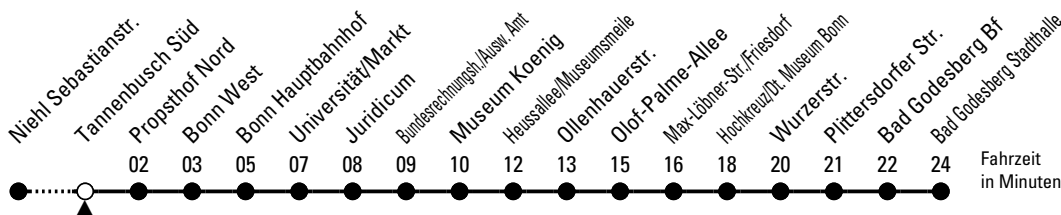

16

Richtung **Bonn Bad Godesberg**

über Bonn Hbf

AbfahrtsHaltestelle: Tannenbusch Süd

Gültig ab 15.12.2024

ohne Gewähr

🕒	Montag - Freitag	Samstag	Sonn- und Feiertag	🕒
0	08 38	08 38	08 38	0
1	03♦ 33♦	03♦ 33♦	03♦ 33♦	1
2	--	03♦	03♦	2
3	--	03♦	03♦	3
4	51	03♦	03♦	4
5	31 51	02 23 32 53	03 33	5
6	11 31 41 51	08 23 38 53	03 33	6
7	01 11 21 31 41 51	08 23 38 53	03 33	7
8	01 11 21 31 41 51	08 23 38 53	03 33	8
9	01 11 21 31 41 51	08 21 41	03 33 48	9
10	11 31 51	01 11 31 51	03 23 38 53	10
11	11 31 51	11 31 51	08 23 38 53	11
12	11 31 51	11 31 51	08 23 38 53	12
13	11 31 51	11 31 51	08 23 38 53	13
14	11 31 51	11 31 51	08 23 38 53	14
15	11 21 31 41 51	11 31 51	08 23 38 53	15
16	01 11 21 31 41 51	11 31 51	08 23 38 53	16
17	01 11 21 31 41 51	11 31 51	08 23 38 53	17
18	01 11 21 31 41 51	11 31 51	08 23 38 53	18
19	01 11 21 31 51	11 31 51	08 23 38 53	19
20	01♦ 11 31♦ 41 53	11 31 41	08 23 38 53	20
21	08 23 38 53	01 08 23 38 53	08 23 38 53	21
22	08 23 38 53	08 23 38 53	08 23 38 53	22
23	08 23 38 53♦	08 20♦ 23 38	08 23 38	23

♦= bis Bonn Hauptbahnhof

Bitte beachten Sie die Sonderfahrpläne für Weihnachten, Silvester und Karneval.
 Weitere Informationen: KVB-Kundencenter und www.kvb.koeln
 Sprechender Fahrplan: 0800 3 504030 (kostenlos)
 Schlaue Nummer: 0800 6 504030 (kostenlos)

Abfahrten auf Ihr Handy: QR-Code abtrotografieren