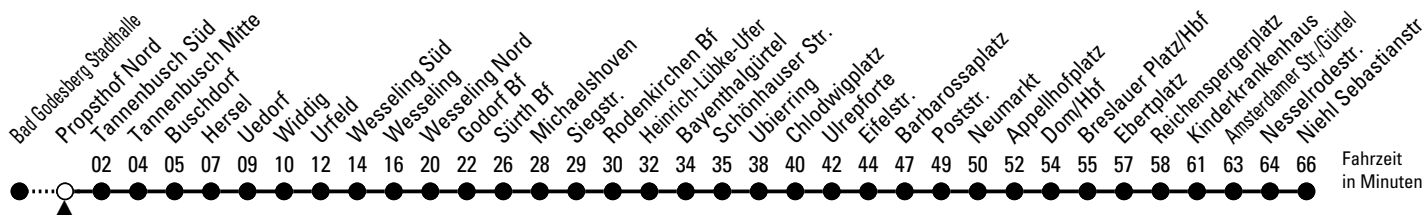

16

Richtung Köln Niehl

über Wesseling - Sürth - Barbarossaplatz - Köln Hbf - Ebertplatz

AbfahrtsHaltestelle: Propsthof Nord

Gültig ab 15.12.2024

ohne Gewähr

🕒	Montag - Freitag	Samstag	Sonn- und Feiertag	🕒
0	21 ^R 51 [◆]	21 ^R 51 ^R	21 ^R 51 ^R	0
1	21 [◆] 51 [◆]	21 ^R 51 ^R	21 ^R 51 ^R	1
2	--	51 ^R	51 ^R	2
3	--	51 ^R	51 ^R	3
4	45	51	51 ^R	4
5	05 25 45	05 ^x 20 35 ^x 50	51 ^R	5
6	05 25 35 45 55	05 ^x 20 35 ^x 50	21 ^R 51 ^R	6
7	05 15 25 35 45 55	05 ^x 20 35 ^x 50	21 ^R 51 ^R	7
8	05 15 25 35 45 55	05 ^x 20 35 ^x 50	21 ^R 51	8
9	05 15 25 35 45	05 ^x 20 45	21 36 ^x 51	9
10	05 25 45	05 25 45	06 ^x 21 36 ^x 51	10
11	05 25 45	05 25 45	06 ^x 21 36 ^x 51	11
12	05 25 45	05 25 45	06 ^x 21 36 ^x 51	12
13	05 25 45	05 25 45	06 ^x 21 36 ^x 51	13
14	05 25 45	05 25 45	06 ^x 21 36 ^x 51	14
15	05 15 25 35 45 55	05 25 45	06 ^x 21 36 ^x 51	15
16	05 15 25 35 45 55	05 25 45	06 ^x 21 36 ^x 51	16
17	05 15 25 35 45 55	05 25 45	06 ^x 21 36 ^x 51	17
18	05 15 25 35 45 55	05 25 45	06 ^x 21 36 ^x 51	18
19	05 15 25 35 45	05 25 45	06 ^x 21 36 ^x 51	19
20	05 15 35 51	05 35 45 ^x 51	06 ^x 21 36 ^x 51	20
21	21 51	06 ^x 21 36 ^x 51	06 ^x 21 36 ^x 51	21
22	06 ^x 21 36 ^x 51	06 ^x 21 36 ^x 51	06 ^x 21 36 ^x 51	22
23	06 ^x 21 ^R 51 ^R	06 ^x 21 ^R 51 ^R	06 ^x 21 ^R 51 ^R	23

R = diese Fahrt erreicht die Rendezvous-Anschlüsse am Neumarkt

◆ = bis Wesseling
x = bis Buschdorf

Bitte beachten Sie die Sonderfahrpläne für Weihnachten, Silvester und Karneval.
 Weitere Informationen: KVB-Kundencenter und www.kvb.koeln
 Sprechender Fahrplan: 0800 3 504030 (kostenlos)
 Schlaue Nummer: 0800 6 504030 (kostenlos)

Abfahrten auf Ihr Handy: QR-Code abtografieren