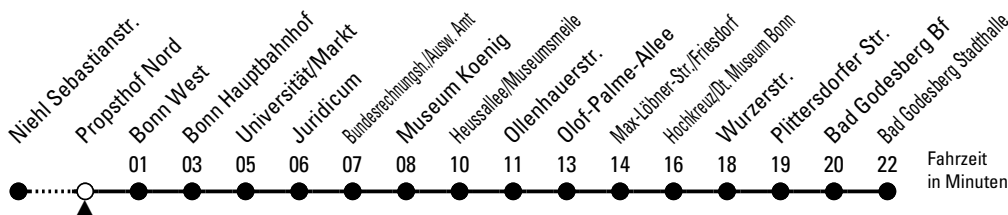

16

Richtung **Bonn Bad Godesberg**

über Bonn Hbf

AbfahrtsHaltestelle: Propsthof Nord

Gültig ab 15.12.2024

ohne Gewähr

🕒	Montag - Freitag	Samstag	Sonn- und Feiertag	🕒
0	10 40	10 40	10 40	0
1	05♦ 35♦	05♦ 35♦	05♦ 35♦	1
2	--	05♦	05♦	2
3	--	05♦	05♦	3
4	53	05♦	05♦	4
5	33 53	04 25 34 55	05 35	5
6	13 33 43 53	10 25 40 55	05 35	6
7	03 13 23 33 43 53	10 25 40 55	05 35	7
8	03 13 23 33 43 53	10 25 40 55	05 35	8
9	03 13 23 33 43 53	10 23 43	05 35 50	9
10	13 33 53	03 13 33 53	05 25 40 55	10
11	13 33 53	13 33 53	10 25 40 55	11
12	13 33 53	13 33 53	10 25 40 55	12
13	13 33 53	13 33 53	10 25 40 55	13
14	13 33 53	13 33 53	10 25 40 55	14
15	13 23 33 43 53	13 33 53	10 25 40 55	15
16	03 13 23 33 43 53	13 33 53	10 25 40 55	16
17	03 13 23 33 43 53	13 33 53	10 25 40 55	17
18	03 13 23 33 43 53	13 33 53	10 25 40 55	18
19	03 13 23 33 53	13 33 53	10 25 40 55	19
20	03♦ 13 33♦ 43 55	13 33 43	10 25 40 55	20
21	10 25 40 55	03 10 25 40 55	10 25 40 55	21
22	10 25 40 55	10 25 40 55	10 25 40 55	22
23	10 25 40 55♦	10 22♦ 25 40	10 25 40	23

♦ = bis Bonn Hauptbahnhof

Bitte beachten Sie die Sonderfahrpläne für Weihnachten, Silvester und Karneval.

Weitere Informationen: KVB-Kundencenter und www.kvb.koeln

Sprechender Fahrplan: 0800 3 504030 (kostenlos)

Schlaue Nummer: 0800 6 504030 (kostenlos)

Abfahrten
auf Ihr Handy:
QR-Code abfotografieren