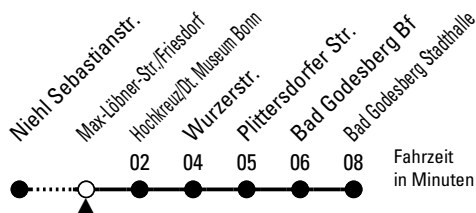

16

Richtung **Bad Godesberg Stadthalle**

Abfahrthaltestelle: Max-Löbner-Str./Friesdorf

Gültig ab 15.12.2024

ohne Gewähr

🕒	Montag - Freitag	Samstag	Sonn- und Feiertag	🕒
0	23 53	23 53	23 53	0
1	--	--	--	1
2	--	--	--	2
3	--	--	--	3
4	47	53	--	4
5	07 27 47	17 38 47	18 48	5
6	07 27 47 57	07 23 38 53	18 48	6
7	07 17 27 37 47 57	08 23 38 53	18 48	7
8	07 17 27 37 47 57	08 23 38 53	18 48	8
9	07 17 27 37 47 57	08 23 37 57	18 48	9
10	07 27 47	17 27 47	03 18 38 53	10
11	07 27 47	07 27 47	08 23 38 53	11
12	07 27 47	07 27 47	08 23 38 53	12
13	07 27 47	07 27 47	08 23 38 53	13
14	07 27 47	07 27 47	08 23 38 53	14
15	07 27 37 47 57	07 27 47	08 23 38 53	15
16	07 17 27 37 47 57	07 27 47	08 23 38 53	16
17	07 17 27 37 47 57	07 27 47	08 23 38 53	17
18	07 17 27 37 47 57	07 27 47	08 23 38 53	18
19	07 17 27 37 47	07 27 47	08 23 38 53	19
20	07 27 57	07 27 47 57	08 23 38 53	20
21	08 23 38 53	17 23 38 53	08 23 38 53	21
22	08 23 38 53	08 23 38 53	08 23 38 53	22
23	08 23 38 53	08 23 38 53	08 23 38 53	23

Bitte beachten Sie die Sonderfahrpläne für Weihnachten, Silvester und Karneval.

Weitere Informationen: KVB-Kundencenter und www.kvb.koeln

Sprechender Fahrplan: 0800 3 504030 (kostenlos)

Schlaue Nummer: 0800 6 504030 (kostenlos)

Abfahrten auf Ihr Handy:
QR-Code abfotografieren