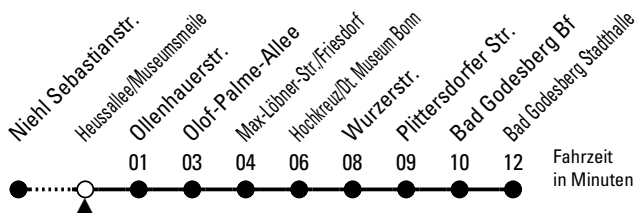

# Richtung **Bad Godesberg Stadthalle**

AbfahrtsHaltestelle: Heussallee/Museumsmeile

Gültig ab 10.12.2023

ohne Gewähr

🕒	Montag - Freitag	Samstag	Sonn- und Feiertag	🕒
0	20 50	20 50	20 50	0
1	--	--	--	1
2	--	--	--	2
3	--	--	--	3
4	43	50	--	4
5	03 23 43	14 35 44	15 45	5
6	03 23 43 53	04 20 35 50	15 45	6
7	03 13 23 33 43 53	05 20 35 50	15 45	7
8	03 13 23 33 43 53	05 20 35 50	15 45	8
9	03 13 23 33 43 53	05 20 33 54	15 45	9
10	03 23 43	13 23 43	04 15 35 50	10
11	03 23 43	03 23 43	05 20 35 50	11
12	03 23 43	03 23 43	05 20 35 50	12
13	03 23 43	03 23 43	05 20 35 50	13
14	03 23 43	03 23 43	05 20 35 50	14
15	03 23 33 43 53	03 23 43	05 20 35 50	15
16	03 13 23 33 43 53	03 23 43	05 20 35 50	16
17	03 13 23 33 43 53	03 23 43	05 20 35 50	17
18	03 13 23 33 43 53	03 23 43	05 20 35 50	18
19	03 13 23 33 43	03 23 43	05 20 35 50	19
20	03 23 53	03 23 43 53	05 20 35 50	20
21	05 20 35 50	13 20 36 50	05 20 35 50	21
22	05 20 36 50	06 20 36 50	05 20 35 50	22
23	06 20 36 50	06 20 35 50	05 20 35 50	23

Bitte beachten Sie die Sonderfahrpläne für Weihnachten, Silvester und Karneval.  
 Weitere Informationen: KVB-Kundencenter und [www.kvb.koeln](http://www.kvb.koeln)  
 Sprechender Fahrplan: 0800 3 504030 (kostenlos)  
 Schläue Nummer: 0800 6 504030 (kostenlos)

Abfahrten auf Ihr Handy: QR-Code abfotografieren