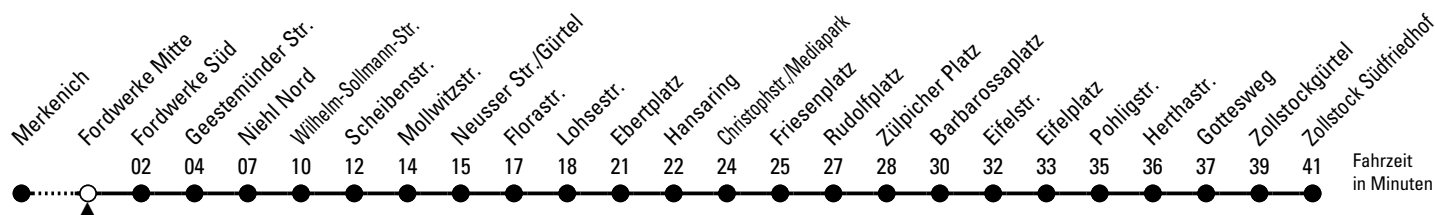

# Richtung Zollstock

über Weidenpesch - Nippes - Ebertplatz - Hansaring - Friesenplatz - Rudolfplatz - Barbarossaplatz

Abfahrthaltestelle: Fordwerke Mitte

Gültig ab 10.12.2023 (vorübergehend reduzierter Fahrplan)

ohne Gewähr

🕒	Montag - Freitag	Samstag	Sonn- und Feiertag	🕒
0	28 58	28 58	28 58	0
1	--	28 58	28 58	1
2	--	58	58	2
3	--	58	58	3
4	32 52	28 56	58	4
5	12 29 39 49 59	26 41 56	28 58	5
6	09 19 29 39 49 59	11 26 41 56	28 58	6
7	09 19 29 39 49 59	11 26 41 56	28 58	7
8	09 19 29 39 49	11 26 49	28 58	8
9	09 29 49	09 29 49	28 58	9
10	09 29 49	09 29 49	28 58	10
11	09 29 49	09 29 49	28 56	11
12	09 29 49	09 29 49	26 41 56	12
13	09 29 49	09 29 49	11 26 41 56	13
14	09 29 49	09 29 49	11 26 41 56	14
15	09 29 49	09 29 49	11 26 41 56	15
16	09 29 49	09 29 49	11 26 41 56	16
17	09 29 49	09 29 49	11 26 41 56	17
18	09 29 49	09 29 49	11 26 41 56	18
19	09 29 43 58	09 29 43 58	11 26 43 58	19
20	13 28 43 58	28 58	28 58	20
21	28 58	28 58	28 58	21
22	13 28 43 58	28 58	28 58	22
23	13 28 58	28 58	28 58	23