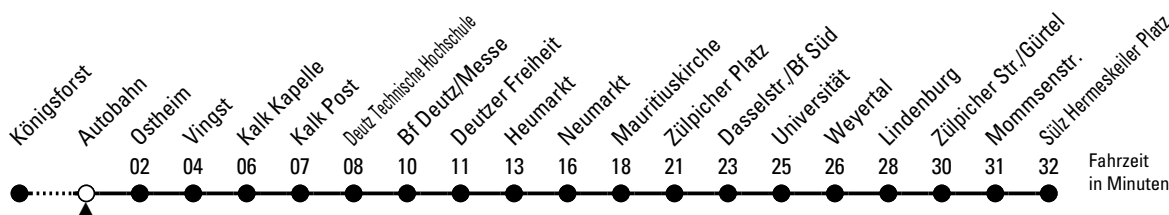

9

Richtung **Sülz Hermeskeiler Platz**

über Vingst - Kalk - Deutz - Neumarkt - Universität - Lindenburg

AbfahrtsHaltestelle: Autobahn

Gültig ab 10.12.2023

ohne Gewähr

🕒	Montag - Freitag	Samstag	Sonn- und Feiertag	🕒
0	26^R 56^R	26^R 56^R	26^R 56^R	0
1	--	26^R 56^R	26^R 56^R	1
2	--	26^R 56^R	26^R 56^R	2
3	--	26^R 56^R	26^R 56^R	3
4	37 59	26^R 47	26^R 56^R	4
5	19 39 49 59	17 32 47	26^R 56^R	5
6	09 19 29 39 49 59	02 17 32 47	26^R 56^R	6
7	09 19 29 39 49 59	02 17 32 47	26^R 56^R	7
8	09 19 29 39 49 59	02 17 32 47 59	26^R 56^R	8
9	09 19 29 39 49 59	09 19 29 39 49 59	17 32 47	9
10	09 19 29 39 49 59	09 19 29 39 49 59	02 17 32 47	10
11	09 19 29 39 49 59	09 19 29 39 49 59	02 17 32 47	11
12	09 19 29 39 49 59	09 19 29 39 49 59	02 17 32 47	12
13	09 19 29 39 49 59	09 19 29 39 49 59	02 17 32 47	13
14	09 19 29 39 49 59	09 19 29 39 49 59	02 17 32 47	14
15	09 19 29 39 49 59	09 19 29 39 49 59	02 17 32 47	15
16	09 19 29 39 49 59	09 19 29 39 49 59	02 17 32 47	16
17	09 19 29 39 49 59	09 19 29 39 49 59	02 17 32 47	17
18	09 19 29 39 49 59	09 19 29 39 49 59	02 17 32 47	18
19	09 19 29 47	09 19 29 47	02 17 32 47	19
20	02 17 32 47	02 17 32 47	02 17 32 47	20
21	02 17 32 47	02 17 32 47	02 17 32 47	21
22	02 17 32 47	02 17 32 47	02 17 32 47	22
23	02 17 32 56^R	02 17 32 56^R	02 17 32 56^R	23

R = wegen des Rundumanschlusses ca.
3 Minuten Wartezeit am Neumarkt

Fahrzeit
in Minuten

Bitte beachten Sie die Sonderfahrpläne für Weihnachten, Silvester und Karneval.

Weitere Informationen: KVB-Kundencenter und www.kvb.koeln

Sprechender Fahrplan: 0800 3 504030 (kostenlos)

Schlaue Nummer: 0800 6 504030 (kostenlos)

Abfahrten
auf Ihr Handy:
QR-Code abtografieren