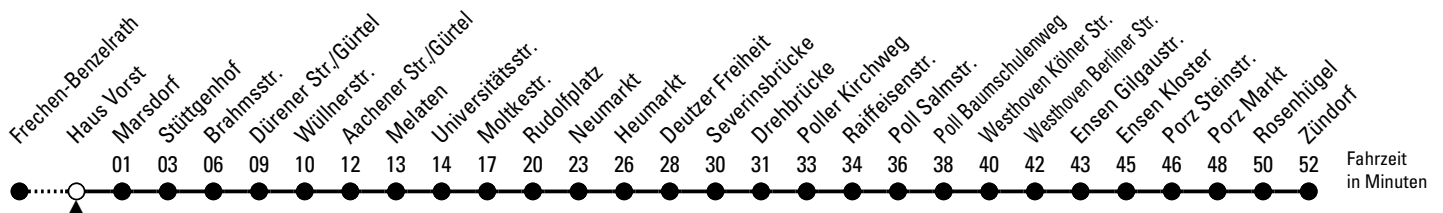

Richtung Zündorf

über Lindenthal - Braunsfeld - Rudolfplatz - Neumarkt - Deutz - Poll - Westhoven - Ensen - Porz

AbfahrtsHaltestelle: Haus Vorst

Gültig ab 10.12.2023

ohne Gewähr

🕒	Montag - Freitag	Samstag	Sonn- und Feiertag	🕒
0	11 ♦ 41 ♦	11 ♦ 41 ♦	11 ♦ 41 ♦	0
1	--	11 ♦	11 ♦	1
2	--	11 ♦	11 ♦	2
3	--	11 ♦	11 ♦	3
4	35	41	--	4
5	25 55	11 41	11 ♦	5
6	15 35 55	11 41	11 ♦	6
7	05 15 25 35 45 55	11 41	11 ♦	7
8	05 15 25 35 45 55	11 41	11 ♦	8
9	15 35 55	15 35 55	11	9
10	15 35 55	15 35 55	11	10
11	15 35 55	15 35 55	11 41	11
12	15 35 55	15 35 55	11 41	12
13	15 35 55	15 35 55	11 41	13
14	15 35 55	15 35 55	11 41	14
15	15 35 55	15 35 55	11 41	15
16	05 15 25 35 45 55	15 35 55	11 41	16
17	05 15 25 35 45 55	15 35 55	11 41	17
18	05 15 25 35 45 55	15 35 55	11 41	18
19	15 35 55	15 35 55	11 41	19
20	11 41	11 41	11 41	20
21	11 41	11 41	11 41	21
22	11 41	11 41	11 41	22
23	11 41 ♦	11 41 ♦	11 41 ♦	23

♦ = bis Neumarkt; Weiterfahrt nach Zündorf mit Umsteigen an der Moltkestr.

Bitte beachten Sie die Sonderfahrpläne für Weihnachten, Silvester und Karneval.

Weitere Informationen: KVB-Kundencenter und www.kvb.koeln

Sprechender Fahrplan: 0800 3 504030 (kostenlos)

Schlaue Nummer: 0800 6 504030 (kostenlos)

Abfahrten auf Ihr Handy:
QR-Code abtografieren