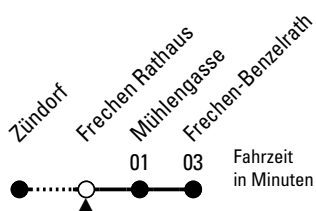

Richtung Frechen-Benzelrath

Abfahrthaltestelle: Frechen Rathaus

Gültig ab 10.12.2023

ohne Gewähr

🕒	Montag - Freitag	Samstag	Sonn- und Feiertag	🕒
0	12 44	12 44	12 44	0
1	14 44	14 44	14 44	1
2	--	44	44	2
3	--	44	44	3
4	--	44	44	4
5	40 56	42	44	5
6	16 36 54	12 42	44	6
7	04 14 24 34 54	12 42	44	7
8	14 34 54	12 42	44	8
9	14 34 54	14 34 54	44	9
10	14 34 54	14 34 54	42	10
11	14 34 54	14 34 54	42	11
12	14 34 54	14 34 54	12 42	12
13	14 34 54	14 34 54	12 42	13
14	14 34 54	14 34 54	12 42	14
15	14 34 54	14 34 54	12 42	15
16	14 34 44 54	14 34 54	12 42	16
17	04 14 24 34 44 54	14 34 54	12 42	17
18	14 34 54	14 34 54	12 42	18
19	14 34 54	14 34 54	12 42	19
20	11 31 51	14 32 51	12 42	20
21	12 42	12 42	12 42	21
22	12 42	12 42	12 42	22
23	12 42	12 42	12 42	23

Bitte beachten Sie die Sonderfahrpläne für Weihnachten, Silvester und Karneval.

Weitere Informationen: KVB-Kundencenter und www.kvb.koeln

Sprechender Fahrplan: 0800 3 504030 (kostenlos)

Schlaue Nummer: 0800 6 504030 (kostenlos)

Abfahrten auf Ihr Handy: QR-Code abfotografieren