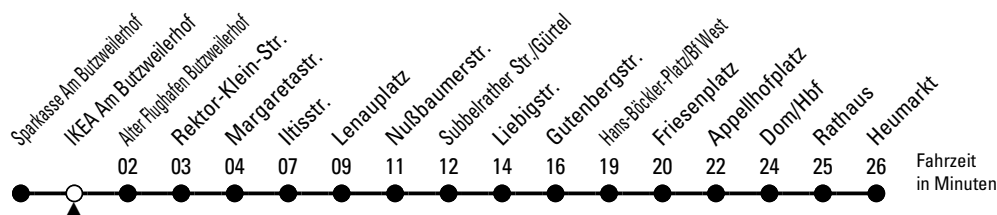

5

Richtung Heumarkt

über Neuehrenfeld - Ehrenfeld - Friesenplatz - Dom/Hbf - Rathaus

Abfahrthaltestelle: IKEA Am Butzweilerhof

Gültig ab 10.12.2023

ohne Gewähr

🕒	Montag - Freitag	Samstag	Sonn- und Feiertag	🕒
0	16 46	16 46	16 46	0
1	--	16 46	16 46	1
2	--	16 46	16 46	2
3	--	16 46	16 46	3
4	30 50	16 54	16 46	4
5	10 30 50	24 54	16 46	5
6	00 10 20 30 40 50	09 24 39 54	16 46	6
7	00 10 20 30 40 50	09 24 39 54	16 46	7
8	00 10 20 30 40 50	09 24 40 50	16 46	8
9	00 10 20 30 40 50	00 10 20 30 40 50	16 24 39 54	9
10	00 10 20 30 40 50	00 10 20 30 40 50	09 24 39 54	10
11	00 10 20 30 40 50	00 10 20 30 40 50	09 24 39 54	11
12	00 10 20 30 40 50	00 10 20 30 40 50	09 24 39 54	12
13	00 10 20 30 40 50	00 10 20 30 40 50	09 24 39 54	13
14	00 10 20 30 40 50	00 10 20 30 40 50	09 24 39 54	14
15	00 10 20 30 40 50	00 10 20 30 40 50	09 24 39 54	15
16	00 10 20 30 40 50	00 10 20 30 40 50	09 24 39 54	16
17	00 10 20 30 40 50	00 10 20 30 40 50	09 24 39 54	17
18	00 10 20 30 40 50	00 10 20 30 40 50	09 24 39 54	18
19	00 10 20 30 40 54	00 10 20 30 40 54	09 24 39 54	19
20	09 24 39 54	09 24 39 54	09 24 39 54	20
21	09 24 39 54	09 24 39 54	09 24 39 54	21
22	09 24 39 54	09 24 39 54	09 24 39 54	22
23	09 24 39 54 ◊	09 24 39 54 ◊	09 24 39 54 ◊	23

◊ = bis Subbelrather Str./Gürtel

Bitte beachten Sie die Sonderfahrpläne für Weihnachten, Silvester und Karneval.

Weitere Informationen: KVB-Kundencenter und www.kvb.koeln

Sprechender Fahrplan: 0800 3 504030 (kostenlos)

Schlaue Nummer: 0800 6 504030 (kostenlos)

Abfahrten auf Ihr Handy:
QR-Code abfotografieren