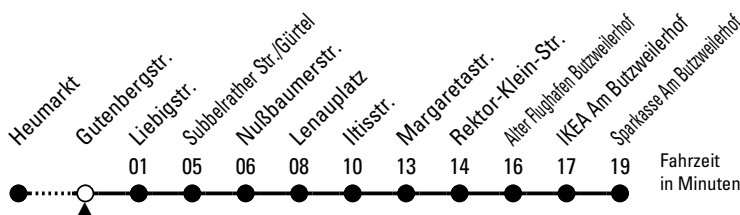

5

Richtung **Am Butzweilerhof**

über Neuehrenfeld - Ossendorf

AbfahrtsHaltestelle: Gutenbergstr.

Gültig ab 10.12.2023

ohne Gewähr

🕒	Montag - Freitag	Samstag	Sonn- und Feiertag	🕒
0	10 23 53	10 23 53	10 23 53	0
1	23	23 53	23 53	1
2	--	23 53	23 53	2
3	--	23 53	23 53	3
4	--	23 53	23 53	4
5	20 30 40 50	10 40	23 53	5
6	00 20 30 40 50	10 25 40 55	23 53	6
7	00 10 20 30 40 50	10 25 40 55	23 53	7
8	00 10 20 30 40 50	10 25 40 55	23 53	8
9	00 10 20 30 40 50	10 20 30 40 50	23 55	9
10	00 10 20 30 40 50	00 10 20 30 40 50	10 25 40 55	10
11	00 10 20 30 40 50	00 10 20 30 40 50	10 25 40 55	11
12	00 10 20 30 40 50	00 10 20 30 40 50	10 25 40 55	12
13	00 10 20 30 40 50	00 10 20 30 40 50	10 25 40 55	13
14	00 10 20 30 40 50	00 10 20 30 40 50	10 25 40 55	14
15	00 10 20 30 40 50	00 10 20 30 40 50	10 25 40 55	15
16	00 10 20 30 40 50	00 10 20 30 40 50	10 25 40 55	16
17	00 10 20 30 40 50	00 10 20 30 40 50	10 25 40 55	17
18	00 10 20 30 40 50	00 10 20 30 40 50	10 25 40 55	18
19	00 10 20 30 40 50	00 10 20 30 40 50	10 25 40 55	19
20	10 25 40 55	10 25 40 55	10 25 40 55	20
21	10 25 40 55	10 25 40 55	10 25 40 55	21
22	10 25 40 55	10 25 40 55	10 25 40 55	22
23	10 25 40 55	10 25 40 55	10 25 40 55	23

Bitte beachten Sie die Sonderfahrpläne für Weihnachten, Silvester und Karneval.

Weitere Informationen: KVB-Kundencenter und www.kvb.koeln

Sprechender Fahrplan: 0800 3 504030 (kostenlos)

Schlaue Nummer: 0800 6 504030 (kostenlos)

Abfahrten
auf Ihr Handy:
QR-Code abfotografieren