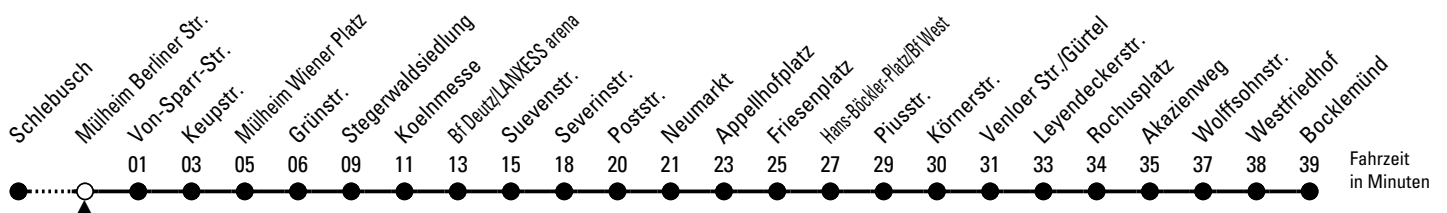

# Richtung Bocklemünd

über Deutz - Neumarkt - Friesenplatz - Ehrenfeld - Bickendorf

AbfahrtsHaltestelle: Mülheim Berliner Str.

Gültig ab 02.04.2024

ohne Gewähr

🕒	Montag - Freitag	Samstag	Sonn- und Feiertag	🕒
0	17 ◊ 46 ◊	17 ◊ 46 ◊	17 ◊ 46 ◊	0
1	--	16 ◊ 46 ◊	16 ◊ 46 ◊	1
2	--	16 ◊ 46 ◊	16 ◊ 46 ◊	2
3	--	16 ◊ 46 ◊	16 ◊ 46 ◊	3
4	28 48	16 ◊ 54	16 ◊ 46 ◊	4
5	08 28 48	24 39 54	16 ◊ 46 ◊	5
6	03 13 23 33 43 53	09 24 39 54	16 ◊ 46 ◊	6
7	03 13 23 33 43 53*	09 24 39 54	16 ◊ 46 ◊	7
8	03 13 23 33 43 53	09 24 33 43 53	16 ◊ 46 ◊	8
9	03 13 23 33 43 53	03 13 23 33 43 53	09 ◊ 24 ◊ 39 ◊ 54 ◊	9
10	03 13 23 33 43 53	03 13 23 33 43 53	09 ◊ 24 ◊ 39 ◊ 54 ◊	10
11	03 13 23 33 43 53	03 13 23 33 43 53	09 ◊ 24 ◊ 39 54	11
12	03 13 23 33 43 53	03 13 23 33 43 53	09 24 39 54	12
13	03 13 23 33 43 53	03 13 23 33 43 53	09 24 39 54	13
14	03 13 23 33 43 53	03 13 23 33 43 53	09 24 39 54	14
15	03 13 23 33 43 53	03 13 23 33 43 53	09 24 39 54	15
16	03 13 23 33 43 53	03 13 23 33 43 53	09 24 39 54	16
17	03 13 23 33 43 53	03 13 23 33 43 53	09 24 39 54	17
18	03 13 23 33 43 53	03 13 23 33 43 53	09 24 39 54	18
19	03 13 23 33 43 53	03 13 23 33 43 53	09 24 39 54	19
20	03 13 24 ◊ 39 ◊ 54 ◊	03 13 24 ◊ 39 ◊ 54 ◊	09 ◊ 24 ◊ 39 ◊ 54 ◊	20
21	09 ◊ 24 ◊ 39 ◊ 54 ◊	09 ◊ 24 ◊ 39 ◊ 54 ◊	09 ◊ 24 ◊ 39 ◊ 54 ◊	21
22	09 ◊ 24 ◊ 39 ◊ 54 ◊	09 ◊ 24 ◊ 39 ◊ 54 ◊	09 ◊ 24 ◊ 39 ◊ 54 ◊	22
23	09 ◊ 24 ◊ 47 ◊	09 ◊ 24 ◊ 47 ◊	09 ◊ 24 ◊ 47 ◊	23

◊ = bis Rochusplatz

\* = Zur Verstärkung dieser Fahrt an Schultagen fährt um 7.35 Uhr ein Bus der Linie 104 parallel zur Stadtbahnlinie 4 bis zum Wiener Platz (Ankunft 7.42 Uhr). Dieser fährt an der Bushaltestelle Mülheim Berliner Platz ab.

Bitte beachten Sie die Sonderfahrpläne für Weihnachten, Silvester und Karneval.  
 Weitere Informationen: KVB-Kundencenter und [www.kvb.koeln](http://www.kvb.koeln)  
 Sprechender Fahrplan: 0800 3 504030 (kostenlos)  
 Schlaue Nummer: 0800 6 504030 (kostenlos)