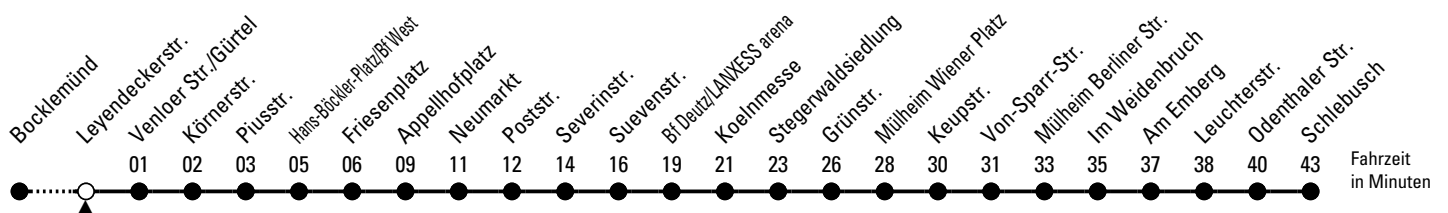

# Richtung **Schlebusch**

über Friesenplatz - Neumarkt - Deutz - Mülheim - Höhenhaus - Dünnwald

AbfahrtsHaltestelle: Leyendeckerstr.

Gültig ab 10.12.2023

ohne Gewähr

🕒	Montag - Freitag	Samstag	Sonn- und Feiertag	🕒
0	08 38	08 38	08 38	0
1	08	08 38	08 38	1
2	--	08 38	08 38	2
3	--	08 38	08 38	3
4	32 52	08 38	08 38	4
5	12 32 47 57	12 42	08 38	5
6	07 17 27 37 47 57	12 27 42 57	08 38	6
7	07 17 27 37 47 57	12 27 42 57	08 38	7
8	07 17 27 37 47 57	12 27 42 57	08 38	8
9	07 17 27 37 47 57	07 17 27 37 47 57	08 27 42 57	9
10	07 17 27 37 47 57	07 17 27 37 47 57	12 27 42 57	10
11	07 17 27 37 47 57	07 17 27 37 47 57	12 27 42 57	11
12	07 17 27 37 47 57	07 17 27 37 47 57	12 27 42 57	12
13	07 17 27 37 47 57	07 17 27 37 47 57	12 27 42 57	13
14	07 17 27 37 47 57	07 17 27 37 47 57	12 27 42 57	14
15	07 17 27 37 47 57	07 17 27 37 47 57	12 27 42 57	15
16	07 17 27 37 47 57	07 17 27 37 47 57	12 27 42 57	16
17	07 17 27 37 47 57	07 17 27 37 47 57	12 27 42 57	17
18	07 17 27 37 47 57	07 17 27 37 47 57	12 27 42 57	18
19	07 17 27 37 47 57	07 17 27 37 47 57	12 27 42 57	19
20	07 17 27 42 57	07 17 27 42 57	12 27 42 57	20
21	12 27 42 57	12 27 42 57	12 27 42 57	21
22	12 27 42 57	12 27 42 57	12 27 42 57	22
23	12 27 42	12 27 42	12 27 42	23

Bitte beachten Sie die Sonderfahrpläne für Weihnachten, Silvester und Karneval.

Weitere Informationen: KVB-Kundencenter und [www.kvb.koeln](http://www.kvb.koeln)

Sprechender Fahrplan: 0800 3 504030 (kostenlos)

Schlaue Nummer: 0800 6 504030 (kostenlos)

Abfahrten  
auf Ihr Handy:  
QR-Code abtografieren