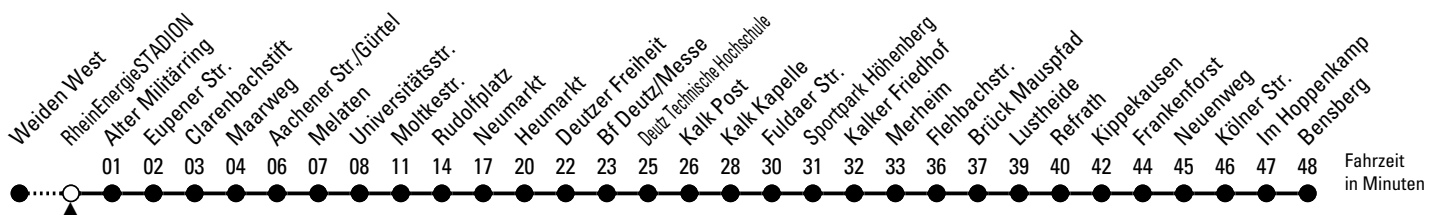

1

Richtung Bensberg

über Braunsfeld - Rudolfplatz - Neumarkt - Deutz - Kalk - Höhenberg - Refrath

Abfahrthaltestelle: RheinEnergieSTADION

Gültig ab 16.11.2024 (vorübergehend reduzierter Fahrplan)

ohne Gewähr

R = diese Fahrt erreicht den Rendezvous-Anschluss am Neumarkt

S = nur an Schultagen in den Wintermonaten; bis Brück Mauspfad

◇ = bis Brück Mauspfad

Bitte beachten Sie die Sonderfahrpläne für Weihnachten, Silvester und Karneval.
 Weitere Informationen: KVB-Kundencenter und www.kvb.koeln
 Sprechender Fahrplan: 0800 3 504030 (kostenlos)
 Schlaue Nummer: 0800 6 504030 (kostenlos)