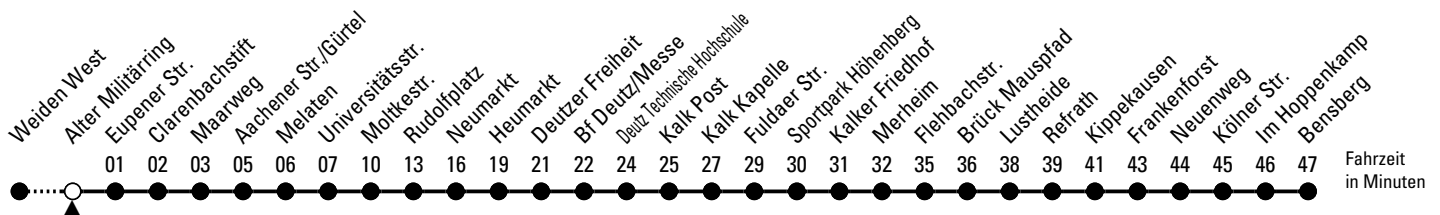

Richtung Bensberg

über Braunsfeld - Rudolfplatz - Neumarkt - Deutz - Kalk - Höhenberg - Refrath

AbfahrtsHaltestelle: Alter Militärring

Gültig ab 16.11.2024 (vorübergehend reduzierter Fahrplan)

ohne Gewähr

🕒	Montag - Freitag	Samstag	Sonn- und Feiertag	🕒
0	07 22 _R 37 52 _R	07 22 _R 37 52 _R	07 22 _R 37 52 _R	0
1	07	07 22 _R 37 52 _R	07 22 _R 37 52 _R	1
2	--	07 22 _R 37 52 _R	07 22 _R 37 52 _R	2
3	--	07 22 _R 37 52 _R	07 22 _R 37 52 _R	3
4	38 58	07 22 _R 37	07 22 _R 37 52 _R	4
5	18 38 48 58	00 15 _◇ 30 45 _◇	07 22 _R 37 52 _R	5
6	08 18 28 38 48 58	00 15 30 45	07 22 _R 37 52 _R	6
7	08 18 28 38 48 58	00 15 30 45	07 22 _R 37 52 _R	7
8	08 18 28 38 48 58 _◇	00 15 30 45 58	07 22 _R 37 52 _R	8
9	08 18 _◇ 28 38 _◇ 48 58 _◇	08 18 28 38 48 58	07 30 45	9
10	08 18 _◇ 28 38 _◇ 48 58 _◇	08 18 28 38 48 58	00 15 30 45	10
11	08 18 _◇ 28 38 _◇ 48 58	08 18 28 38 48 58	00 15 30 45	11
12	08 18 28 38 48 58	08 18 28 38 48 58	00 15 30 45	12
13	08 18 24 ^S 28 38 48 58	08 18 28 38 48 58	00 15 30 45	13
14	08 18 28 38 44 ^S 48 54 ^S 58	08 18 28 38 48 58	00 15 30 45	14
15	08 18 28 38 48 58	08 18 28 38 48 58	00 15 30 45	15
16	08 18 28 38 48 58	08 18 28 38 48 58	00 15 30 45	16
17	08 18 28 38 48 58	08 18 28 38 48 58	00 15 30 45	17
18	08 18 28 38 48 58	08 18 28 38 48 58	00 15 30 45	18
19	08 18 30 45	08 18 30 45	00 15 30 45	19
20	00 15 30 45	00 15 30 45	00 15 30 45	20
21	00 15 _◇ 30 45 _◇	00 15 _◇ 30 45 _◇	00 15 _◇ 30 45 _◇	21
22	00 15 _◇ 30 45 _◇	00 15 _◇ 30 45 _◇	00 15 _◇ 30 45 _◇	22
23	00 15 _◇ 30 52 _R	00 15 _◇ 30 52 _R	00 15 _◇ 30 52 _R	23

R = diese Fahrt erreicht den Rendezvous-Anschluss am Neumarkt

S = nur an Schultagen in den Wintermonaten; bis Brück Mauspfad

◇ = bis Brück Mauspfad

Bitte beachten Sie die Sonderfahrpläne für Weihnachten, Silvester und Karneval.
 Weitere Informationen: KVB-Kundencenter und www.kvb.koeln
 Sprechender Fahrplan: 0800 3 504030 (kostenlos)
 Schlaue Nummer: 0800 6 504030 (kostenlos)

Abfahrten auf Ihr Handy: QR-Code abtrotografieren