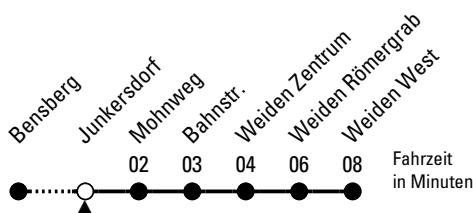

Abfahrthaltestelle: Junkersdorf

Gültig ab 10.12.2023

ohne Gewähr

🕒	Montag - Freitag	Samstag	Sonn- und Feiertag	🕒
0	12 41	12 41	12 41	0
1	11 41	11 41	11 41	1
2	--	11 41	11 41	2
3	--	11 41	11 41	3
4	--	11 41	11 41	4
5	18 38 58	11 42 57	11 41	5
6	18 28 38 48 58	12 27 42 57	11 41	6
7	08 18 28 38 48 58	12 27 42 57	11 41	7
8	08 18 28 38 48 58	12 27 42 57	11 41	8
9	08 18 28 38 48 58	12 27 38 48 58	11 41 57	9
10	08 18 28 38 48 58	08 18 28 38 48 58	12 27 42 57	10
11	08 18 28 38 48 58	08 18 28 38 48 58	12 27 42 57	11
12	08 18 28 38 48 58	08 18 28 38 48 58	12 27 42 57	12
13	08 18 28 34 ^S 38 44 ^S 48 58	08 18 28 38 48 58	12 27 42 57	13
14	08 18 28 38 48 58	08 18 28 38 48 58	12 27 42 57	14
15	08 18 28 38 48 58	08 18 28 38 48 58	12 27 42 57	15
16	08 18 28 38 48 58	08 18 28 38 48 58	12 27 42 57	16
17	08 18 28 38 48 58	08 18 28 38 48 58	12 27 42 57	17
18	08 18 28 38 48 58	08 18 28 38 48 58	12 27 42 57	18
19	08 18 28 38 48 58	08 18 28 38 48 58	12 27 42 57	19
20	12 27 42 57	12 27 42 57	12 27 42 57	20
21	12 27 42 57	12 27 42 57	12 27 42 57	21
22	12 27 42 57	12 27 42 57	12 27 42 57	22
23	12 27 42 57	12 27 42 57	12 27 42 57	23

S = nur an Schultagen in den Wintermonaten

Bitte beachten Sie die Sonderfahrpläne für Weihnachten, Silvester und Karneval.

Weitere Informationen: KVB-Kundencenter und www.kvb.koeln

Sprechender Fahrplan: 0800 3 504030 (kostenlos)

Schlaue Nummer: 0800 6 504030 (kostenlos)

Abfahrten auf Ihr Handy: QR-Code abfotografieren