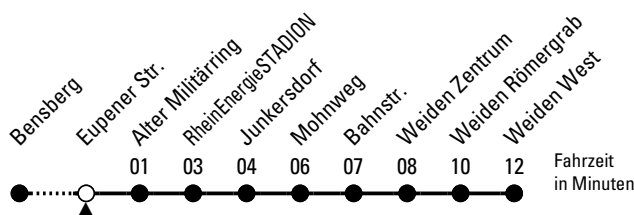

# Richtung Weiden

über Müngersdorf - RheinEnergieSTADION - Junkersdorf

Abfahrthaltestelle: Eupener Str.

Gültig ab 16.11.2024 (vorübergehend reduzierter Fahrplan)

ohne Gewähr

🕒	Montag - Freitag	Samstag	Sonn- und Feiertag	🕒
0	08 22◇ 37 52◇	08 22◇ 37 52◇	08 22◇ 37 52◇	0
1	07 22◇ 37	07 22◇ 37 52◇	07 22◇ 37 52◇	1
2	--	07 22◇ 37 52◇	07 22◇ 37 52◇	2
3	--	07 22◇ 37 52◇	07 22◇ 37 52◇	3
4	--	07 22◇ 37 52◇	07 22◇ 37 52◇	4
5	14 34 54	07 38 53	07 22◇ 37 52◇	5
6	14 24 34 44 54	08 23 38 53	07 22◇ 37 52◇	6
7	04 14 24 34 44 54	08 23 38 53	07 22◇ 37 52◇	7
8	04 14 24 34 44 54	08 23 38 53	07 22◇ 37 52◇	8
9	04 14 24 34 44 54	08 23 34 44 54	07 22◇ 37 53	9
10	04 14 24 34 44 54	04 14 24 34 44 54	08 23 38 53	10
11	04 14 24 34 44 54	04 14 24 34 44 54	08 23 38 53	11
12	04 14 24 34 44 54	04 14 24 34 44 54	08 23 38 53	12
13	04 14 24 30 <sup>S</sup> 34 40 <sup>S</sup> 44 54	04 14 24 34 44 54	08 23 38 53	13
14	04 14 24 34 40 <sup>T</sup> 44 54	04 14 24 34 44 54	08 23 38 53	14
15	04 14 24 34 40 <sup>T</sup> 44 54	04 14 24 34 44 54	08 23 38 53	15
16	04 14 24 34 44 54	04 14 24 34 44 54	08 23 38 53	16
17	04 14 24 34 44 54	04 14 24 34 44 54	08 23 38 53	17
18	04 14 24 34 44 54	04 14 24 34 44 54	08 23 38 53	18
19	04 14 24 34 44 54	04 14 24 34 44 54	08 23 38 53	19
20	08 23 38 53	08 23 38 53	08 23 38 53	20
21	08 23 38 53	08 23 38 53	08 23 38 53	21
22	08 23 38 53	08 23 38 53	08 23 38 53	22
23	08 23 38 53	08 23 38 53	08 23 38 53	23

S = nur an Schultagen in den Wintermonaten

T = nur an Schultagen in den Wintermonaten; bis Junkersdorf

◇ = bis Junkersdorf

Bitte beachten Sie die Sonderfahrpläne für Weihnachten, Silvester und Karneval.

Weitere Informationen: KVB-Kundencenter und [www.kvb.koeln](http://www.kvb.koeln)

Sprechender Fahrplan: 0800 3 504030 (kostenlos)

Schlaue Nummer: 0800 6 504030 (kostenlos)

Abfahrten auf Ihr Handy: QR-Code abtografieren