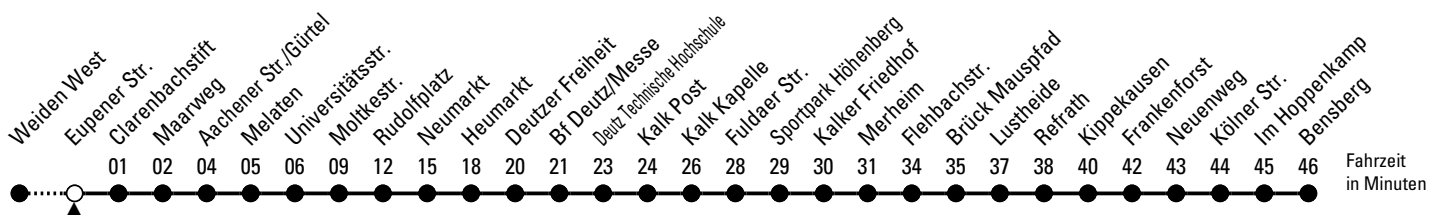

Richtung Bensberg

über Braunsfeld - Rudolfplatz - Neumarkt - Deutz - Kalk - Höhenberg - Refrath

AbfahrtsHaltestelle: Eupener Str.

Gültig ab 16.11.2024 (vorübergehend reduzierter Fahrplan)

ohne Gewähr

🕒	Montag - Freitag	Samstag	Sonn- und Feiertag	🕒
0	08 23 _R 38 53 _R	08 23 _R 38 53 _R	08 23 _R 38 53 _R	0
1	08	08 23 _R 38 53 _R	08 23 _R 38 53 _R	1
2	--	08 23 _R 38 53 _R	08 23 _R 38 53 _R	2
3	--	08 23 _R 38 53 _R	08 23 _R 38 53 _R	3
4	39 59	08 23 _R 38	08 23 _R 38 53 _R	4
5	19 39 49 59	01 16 [◇] 31 46 [◇]	08 23 _R 38 53 _R	5
6	09 19 29 39 49 59	01 16 31 46	08 23 _R 38 53 _R	6
7	09 19 29 39 49 59	01 16 31 46	08 23 _R 38 53 _R	7
8	09 19 29 39 49 59 [◇]	01 16 31 46 59	08 23 _R 38 53 _R	8
9	09 19 [◇] 29 39 [◇] 49 59 [◇]	09 19 29 39 49 59	08 31 46	9
10	09 19 [◇] 29 39 [◇] 49 59 [◇]	09 19 29 39 49 59	01 16 31 46	10
11	09 19 [◇] 29 39 [◇] 49 59	09 19 29 39 49 59	01 16 31 46	11
12	09 19 29 39 49 59	09 19 29 39 49 59	01 16 31 46	12
13	09 19 25 ^S 29 39 49 59	09 19 29 39 49 59	01 16 31 46	13
14	09 19 29 39 45 ^S 49 55 ^S 59	09 19 29 39 49 59	01 16 31 46	14
15	09 19 29 39 49 59	09 19 29 39 49 59	01 16 31 46	15
16	09 19 29 39 49 59	09 19 29 39 49 59	01 16 31 46	16
17	09 19 29 39 49 59	09 19 29 39 49 59	01 16 31 46	17
18	09 19 29 39 49 59	09 19 29 39 49 59	01 16 31 46	18
19	09 19 31 46	09 19 31 46	01 16 31 46	19
20	01 16 31 46	01 16 31 46	01 16 31 46	20
21	01 16 [◇] 31 46 [◇]	01 16 [◇] 31 46 [◇]	01 16 [◇] 31 46 [◇]	21
22	01 16 [◇] 31 46 [◇]	01 16 [◇] 31 46 [◇]	01 16 [◇] 31 46 [◇]	22
23	01 16 [◇] 31 53 _R	01 16 [◇] 31 53 _R	01 16 [◇] 31 53 _R	23

R = diese Fahrt erreicht den Rendezvous-Anschluss am Neumarkt

S = nur an Schultagen in den Wintermonaten; bis Brück Mauspfad

◇ = bis Brück Mauspfad

Bitte beachten Sie die Sonderfahrpläne für Weihnachten, Silvester und Karneval.

Weitere Informationen: KVB-Kundencenter und www.kvb.koeln

Sprechender Fahrplan: 0800 3 504030 (kostenlos)

Schlaue Nummer: 0800 6 504030 (kostenlos)

Abfahrten auf Ihr Handy: QR-Code abtrotografieren