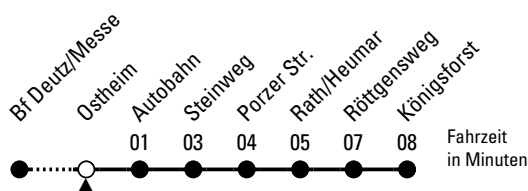

Bitte beachten Sie die Sonderfahrpläne für Weihnachten, Silvester und Karneval.

Weitere Informationen: KVB-Kundencenter und www.kvb.koeln

Sprechender Fahrplan: 0800 3 504030 (kostenlos)

Schlaue Nummer: 0800 6 504030 (kostenlos)

Abfahrten
auf Ihr Handy:
QR-Code abfotografieren

9

Richtung **Königsforst**

über Rath/Heumar

Abfahrthaltestelle: Ostheim

Gültig vom 29.06.26 (ca. 3.00 Uhr) - 13.07.26 (ca. 3.00 Uhr)

ohne Gewähr

🕒	Montag - Freitag	Samstag	Sonn- und Feiertag	🕒
0	05 28 58	05 28 58	05 28 58	0
1	28 58	28 58	28 58	1
2	--	28 58	28 58	2
3	--	28 58	28 58	3
4	--	28 58	28 58	4
5	01 21 41	24 54	28 58	5
6	01 11 21 31 41 51	09 24 39 54	28 58	6
7	01 11 21 31 41 51	09 24 39 54	28 58	7
8	01 11 21 31 41 51	09 24 39 54	28 58	8
9	01 11 21 31 41 51	09 21 31 41 51	28 35 50	9
10	01 11 21 31 41 51	01 11 21 31 41 51	05 20 35 50	10
11	01 11 21 31 41 51	01 11 21 31 41 51	05 20 35 50	11
12	01 11 21 31 41 51	01 11 21 31 41 51	09 24 39 54	12
13	01 11 21 31 41 51	01 11 21 31 41 51	09 24 39 54	13
14	01 11 21 31 41 51	01 11 21 31 41 51	09 24 39 54	14
15	01 11 21 31 41 51	01 11 21 31 41 51	09 24 39 54	15
16	01 11 21 31 41 51	01 11 21 31 41 51	09 24 39 54	16
17	01 11 21 31 41 51	01 11 21 31 41 51	09 24 39 54	17
18	01 11 21 31 41 51	01 11 21 31 41 51	09 24 39 54	18
19	01 11 21 31 41 51	01 11 21 31 41 51	09 24 39 54	19
20	01 11 23 35 50	01 11 23 35 50	06 21 35 50	20
21	05 20 35 50	05 20 35 50	05 20 35 50	21
22	05 20 35 50	05 20 35 50	05 20 35 50	22
23	05 20 35 50	05 20 35 50	05 20 35 50	23