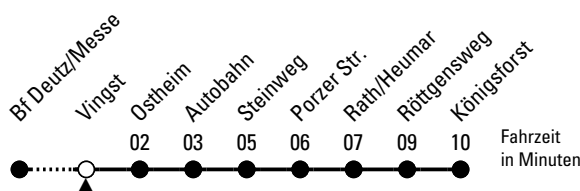

Bitte beachten Sie die Sonderfahrpläne für Weihnachten, Silvester und Karneval.

Weitere Informationen: KVB-Kundencenter und www.kvb.koeln

Sprechender Fahrplan: 0800 3 504030 (kostenlos)

Schlaue Nummer: 0800 6 504030 (kostenlos)

Abfahrten
auf Ihr Handy:
QR-Code abfotografieren

9

Richtung **Königsforst**

über Ostheim - Rath/Heumar

Abfahrthaltestelle: Vingst

Gültig vom 29.06.26 (ca. 3.00 Uhr) - 13.07.26 (ca. 3.00 Uhr)

ohne Gewähr

🕒	Montag - Freitag	Samstag	Sonn- und Feiertag	🕒
0	03 26 56	03 26 56	03 26 56	0
1	26 56	26 56	26 56	1
2	--	26 56	26 56	2
3	--	26 56	26 56	3
4	59	26 56	26 56	4
5	19 39 59	22 52	26 56	5
6	09 19 29 39 49 59	07 22 37 52	26 56	6
7	09 19 29 39 49 59	07 22 37 52	26 56	7
8	09 19 29 39 49 59	07 22 37 52	26 56	8
9	09 19 29 39 49 59	07 19 29 39 49 59	26 33 48	9
10	09 19 29 39 49 59	09 19 29 39 49 59	03 18 33 48	10
11	09 19 29 39 49 59	09 19 29 39 49 59	03 18 33 48	11
12	09 19 29 39 49 59	09 19 29 39 49 59	07 22 37 52	12
13	09 19 29 39 49 59	09 19 29 39 49 59	07 22 37 52	13
14	09 19 29 39 49 59	09 19 29 39 49 59	07 22 37 52	14
15	09 19 29 39 49 59	09 19 29 39 49 59	07 22 37 52	15
16	09 19 29 39 49 59	09 19 29 39 49 59	07 22 37 52	16
17	09 19 29 39 49 59	09 19 29 39 49 59	07 22 37 52	17
18	09 19 29 39 49 59	09 19 29 39 49 59	07 22 37 52	18
19	09 19 29 39 49 59	09 19 29 39 49 59	07 22 37 52	19
20	09 21 33 48	09 21 33 48	04 19 33 48	20
21	03 18 33 48	03 18 33 48	03 18 33 48	21
22	03 18 33 48	03 18 33 48	03 18 33 48	22
23	03 18 33 48	03 18 33 48	03 18 33 48	23