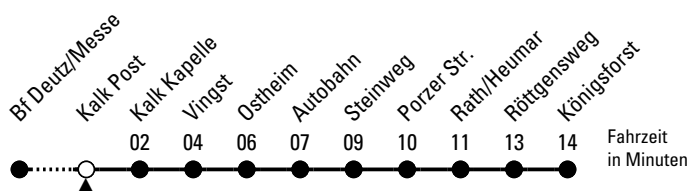

9

Richtung **Königsforst**

über Vingst - Ostheim - Rath/Heumar

Abfahrthaltestelle: Kalk Post

Gültig vom 29.06.26 (ca. 3.00 Uhr) - 13.07.26 (ca. 3.00 Uhr)

ohne Gewähr

🕒	Montag - Freitag	Samstag	Sonn- und Feiertag	🕒
0	00 23 53	00 23 53	00 23 53	0
1	23 53	23 53	23 53	1
2	--	23 53	23 53	2
3	--	23 53	23 53	3
4	55	23 53	23 53	4
5	15 35 55	18 48	23 53	5
6	05 15 25 35 45 55	03 18 33 48	23 53	6
7	05 15 25 35 45 55	03 18 33 48	23 53	7
8	05 15 25 35 45 55	03 18 33 48	23 53	8
9	05 15 25 35 45 55	03 15 25 35 45 55	23 30 45	9
10	05 15 25 35 45 55	05 15 25 35 45 55	00 15 30 45	10
11	05 15 25 35 45 55	05 15 25 35 45 55	00 15 30 45	11
12	05 15 25 35 45 55	05 15 25 35 45 55	03 18 33 48	12
13	05 15 25 35 45 55	05 15 25 35 45 55	03 18 33 48	13
14	05 15 25 35 45 55	05 15 25 35 45 55	03 18 33 48	14
15	05 15 25 35 45 55	05 15 25 35 45 55	03 18 33 48	15
16	05 15 25 35 45 55	05 15 25 35 45 55	03 18 33 48	16
17	05 15 25 35 45 55	05 15 25 35 45 55	03 18 33 48	17
18	05 15 25 35 45 55	05 15 25 35 45 55	03 18 33 48	18
19	05 15 25 35 45 55	05 15 25 35 45 55	03 18 33 48	19
20	05 18 30 45	05 18 30 45	01 16 30 45	20
21	00 15 30 45	00 15 30 45	00 15 30 45	21
22	00 15 30 45	00 15 30 45	00 15 30 45	22
23	00 15 30 45	00 15 30 45	00 15 30 45	23

Bitte beachten Sie die Sonderfahrpläne für Weihnachten, Silvester und Karneval.

Weitere Informationen: KVB-Kundencenter und www.kvb.koeln

Sprechender Fahrplan: 0800 3 504030 (kostenlos)

Schlaue Nummer: 0800 6 504030 (kostenlos)

Abfahrten
auf Ihr Handy:
QR-Code abfotografieren