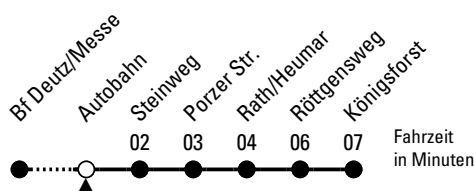

Bitte beachten Sie die Sonderfahrpläne für Weihnachten, Silvester und Karneval.

Weitere Informationen: KVB-Kundencenter und www.kvb.koeln

Sprechender Fahrplan: 0800 3 504030 (kostenlos)

Schlaue Nummer: 0800 6 504030 (kostenlos)