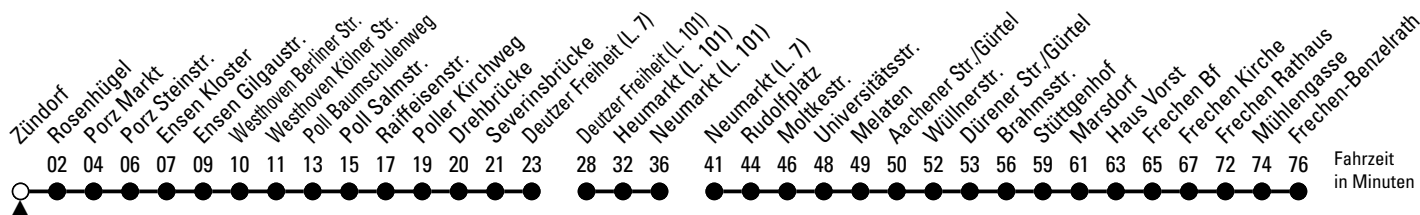

Richtung Frechen

über Porz - Ensen - Westhoven - Poll - Deutz - Neumarkt - Rudolfplatz - Lindenthal - Marsdorf

AbfahrtsHaltestelle: Zündorf

Gültig vom 29.06.26 (ca. 3.00 Uhr) - 20.07.26 (ca. 3.00 Uhr)

ohne Gewähr

🕒	Montag - Freitag	Samstag	Sonn- und Feiertag	🕒
0	06 36	06 36	06 36	0
1	06	06 36	06 36	1
2	--	06 36	06 36	2
3	--	06 36	06 36	3
4	59	06 46	06 36	4
5	19 39 55	16 31 46	06 36	5
6	05 15 25 35 45 55	01 16 31 46	06 36	6
7	05 15 25 35 45 55	01 16 31 46	06 36	7
8	05 15 25 35 45 55	01 16 25 35 45 55	06 36	8
9	05 15 25 35 45 55	05 15 25 35 45 55	01 16 31 46	9
10	05 15 25 35 45 55	05 15 25 35 45 55	01 16 31 46	10
11	05 15 25 35 45 55	05 15 25 35 45 55	01 16 31 46	11
12	05 15 25 35 45 55	05 15 25 35 45 55	01 16 31 46	12
13	05 15 25 35 45 55	05 15 25 35 45 55	01 16 31 46	13
14	05 15 25 35 45 55	05 15 25 35 45 55	01 16 31 46	14
15	05 15 25 35 45 55	05 15 25 35 45 55	01 16 31 46	15
16	05 15 25 35 45 55	05 15 25 35 45 55	01 16 31 46	16
17	05 15 25 35 45 55	05 15 25 35 45 55	01 16 31 46	17
18	05 15 25 35 45 55	05 15 25 35 45 55	01 16 31 46	18
19	05 15 25 35 45 55	05 15 25 35 45 55	01 16 31 46	19
20	05 16 31 46	05 16 31 46	01 16 31 46	20
21	01 16 31 46	01 16 31 46	01 16 31 46	21
22	01 16 31 46	01 16 31 46	01 16 31 46	22
23	01 16 36	01 16 36	01 16 36	23

Bitte beachten Sie die Sonderfahrpläne für Weihnachten, Silvester und Karneval.

Weitere Informationen: KVB-Kundencenter und www.kvb.koeln

Sprechender Fahrplan: 0800 3 504030 (kostenlos)

Schlaue Nummer: 0800 6 504030 (kostenlos)

Abfahrten auf Ihr Handy: QR-Code abtografieren