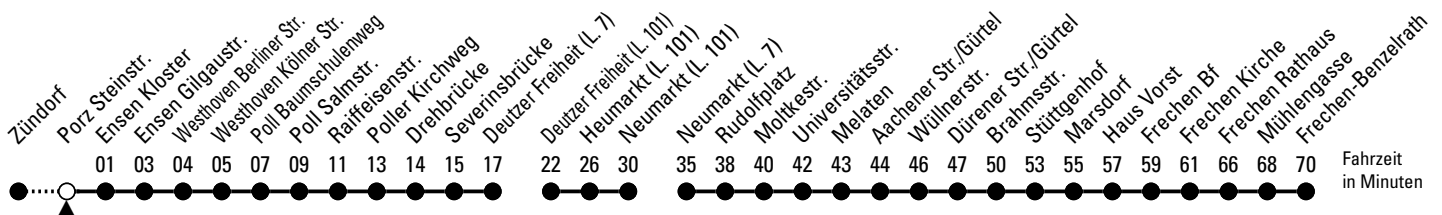

Richtung Frechen

über Ensens - Westhoven - Poll - Deutz - Neumarkt - Rudolfplatz - Braunsfeld - Lindenthal - Marsdorf

AbfahrtsHaltestelle: Porz Steinstr.

Gültig vom 29.06.26 (ca. 3.00 Uhr) - 20.07.26 (ca. 3.00 Uhr)

ohne Gewähr

🕒	Montag - Freitag	Samstag	Sonn- und Feiertag	🕒
0	12 42	12 42	12 42	0
1	12	12 42	12 42	1
2	--	12 42	12 42	2
3	--	12 42	12 42	3
4	--	12 52	12 42	4
5	05 25 45	22 37 52	12 42	5
6	01 11 21 31 41 51	07 22 37 52	12 42	6
7	01 11 21 31 41 51	07 22 37 52	12 42	7
8	01 11 21 31 41 51	07 22 31 41 51	12 42	8
9	01 11 21 31 41 51	01 11 21 31 41 51	07 22 37 52	9
10	01 11 21 31 41 51	01 11 21 31 41 51	07 22 37 52	10
11	01 11 21 31 41 51	01 11 21 31 41 51	07 22 37 52	11
12	01 11 21 31 41 51	01 11 21 31 41 51	07 22 37 52	12
13	01 11 21 31 41 51	01 11 21 31 41 51	07 22 37 52	13
14	01 11 21 31 41 51	01 11 21 31 41 51	07 22 37 52	14
15	01 11 21 31 41 51	01 11 21 31 41 51	07 22 37 52	15
16	01 11 21 31 41 51	01 11 21 31 41 51	07 22 37 52	16
17	01 11 21 31 41 51	01 11 21 31 41 51	07 22 37 52	17
18	01 11 21 31 41 51	01 11 21 31 41 51	07 22 37 52	18
19	01 11 21 31 41 51	01 11 21 31 41 51	07 22 37 52	19
20	01 11 22 37 52	01 11 22 37 52	07 22 37 52	20
21	07 22 37 52	07 22 37 52	07 22 37 52	21
22	07 22 37 52	07 22 37 52	07 22 37 52	22
23	07 22 42	07 22 42	07 22 42	23

Bitte beachten Sie die Sonderfahrpläne für Weihnachten, Silvester und Karneval.
Weitere Informationen: KVB-Kundencenter und www.kvb.koeln
Sprechender Fahrplan: 0800 3 504030 (kostenlos)
Schlaue Nummer: 0800 6 504030 (kostenlos)

Abfahrten auf Ihr Handy: QR-Code abtografieren