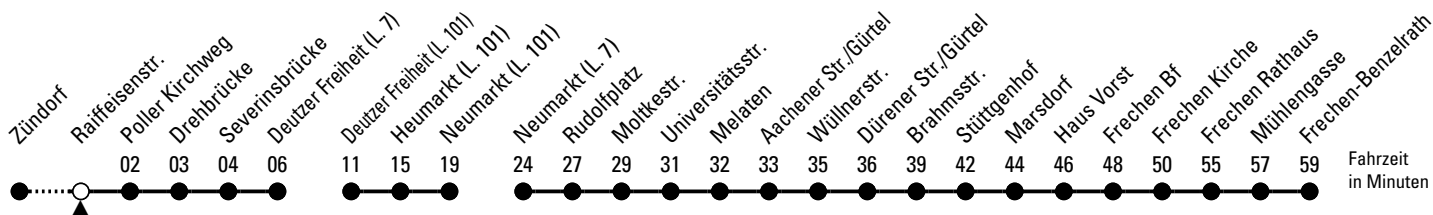

# Richtung Frechen

über Deutz - Neumarkt - Rudolfplatz - Braunsfeld - Lindenthal - Marsdorf

Abfahrthaltestelle: Raiffeisenstr.

Gültig vom 29.06.26 (ca. 3.00 Uhr) - 20.07.26 (ca. 3.00 Uhr)

ohne Gewähr

🕒	Montag - Freitag	Samstag	Sonn- und Feiertag	🕒
0	23 53	23 53	23 53	0
1	23	23 53	23 53	1
2	--	23 53	23 53	2
3	--	23 53	23 53	3
4	--	23	23 53	4
5	16 36 56	03 33 48	23 53	5
6	12 22 32 42 52	03 18 33 48	23 53	6
7	02 12 22 32 42 52	03 18 33 48	23 53	7
8	02 12 22 32 42 52	03 18 33 42 52	23 53	8
9	02 12 22 32 42 52	02 12 22 32 42 52	18 33 48	9
10	02 12 22 32 42 52	02 12 22 32 42 52	03 18 33 48	10
11	02 12 22 32 42 52	02 12 22 32 42 52	03 18 33 48	11
12	02 12 22 32 42 52	02 12 22 32 42 52	03 18 33 48	12
13	02 12 22 32 42 52	02 12 22 32 42 52	03 18 33 48	13
14	02 12 22 32 42 52	02 12 22 32 42 52	03 18 33 48	14
15	02 12 22 32 42 52	02 12 22 32 42 52	03 18 33 48	15
16	02 12 22 32 42 52	02 12 22 32 42 52	03 18 33 48	16
17	02 12 22 32 42 52	02 12 22 32 42 52	03 18 33 48	17
18	02 12 22 32 42 52	02 12 22 32 42 52	03 18 33 48	18
19	02 12 22 32 42 52	02 12 22 32 42 52	03 18 33 48	19
20	02 12 22 33 48	02 12 22 33 48	03 18 33 48	20
21	03 18 33 48	03 18 33 48	03 18 33 48	21
22	03 18 33 48	03 18 33 48	03 18 33 48	22
23	03 18 33 53	03 18 33 53	03 18 33 53	23