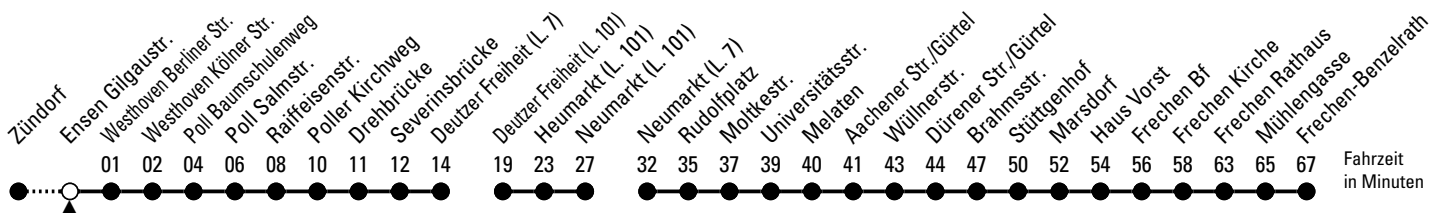

Richtung Frechen

über Westhoven - Poll - Deutz - Neumarkt - Rudolfplatz - Braunsfeld - Lindenthal - Marsdorf

AbfahrtsHaltestelle: Ensen Gilgastr.

Gültig vom 29.06.26 (ca. 3.00 Uhr) - 20.07.26 (ca. 3.00 Uhr)

ohne Gewähr

🕒	Montag - Freitag	Samstag	Sonn- und Feiertag	🕒
0	15 45	15 45	15 45	0
1	15	15 45	15 45	1
2	--	15 45	15 45	2
3	--	15 45	15 45	3
4	--	15 55	15 45	4
5	08 28 48	25 40 55	15 45	5
6	04 14 24 34 44 54	10 25 40 55	15 45	6
7	04 14 24 34 44 54	10 25 40 55	15 45	7
8	04 14 24 34 44 54	10 25 34 44 54	15 45	8
9	04 14 24 34 44 54	04 14 24 34 44 54	10 25 40 55	9
10	04 14 24 34 44 54	04 14 24 34 44 54	10 25 40 55	10
11	04 14 24 34 44 54	04 14 24 34 44 54	10 25 40 55	11
12	04 14 24 34 44 54	04 14 24 34 44 54	10 25 40 55	12
13	04 14 24 34 44 54	04 14 24 34 44 54	10 25 40 55	13
14	04 14 24 34 44 54	04 14 24 34 44 54	10 25 40 55	14
15	04 14 24 34 44 54	04 14 24 34 44 54	10 25 40 55	15
16	04 14 24 34 44 54	04 14 24 34 44 54	10 25 40 55	16
17	04 14 24 34 44 54	04 14 24 34 44 54	10 25 40 55	17
18	04 14 24 34 44 54	04 14 24 34 44 54	10 25 40 55	18
19	04 14 24 34 44 54	04 14 24 34 44 54	10 25 40 55	19
20	04 14 25 40 55	04 14 25 40 55	10 25 40 55	20
21	10 25 40 55	10 25 40 55	10 25 40 55	21
22	10 25 40 55	10 25 40 55	10 25 40 55	22
23	10 25 45	10 25 45	10 25 45	23

Fahrzeit in Minuten

Bitte beachten Sie die Sonderfahrpläne für Weihnachten, Silvester und Karneval.
Weitere Informationen: KVB-Kundencenter und www.kvb.koeln
Sprechender Fahrplan: 0800 3 504030 (kostenlos)
Schlaue Nummer: 0800 6 504030 (kostenlos)

Abfahrten auf Ihr Handy:
QR-Code abtografieren