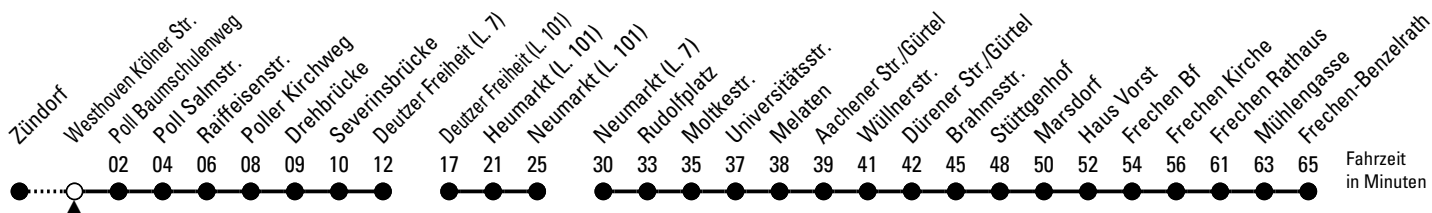

7

Richtung Frechen

über Poll - Deutz - Neumarkt - Rudolfplatz - Braunsfeld - Lindenthal - Marsdorf

Abfahrthaltestelle: Westhoven Kölner Str.

Gültig vom 29.06.26 (ca. 3.00 Uhr) - 20.07.26 (ca. 3.00 Uhr)

ohne Gewähr

🕒	Montag - Freitag	Samstag	Sonn- und Feiertag	🕒
0	17 47	17 47	17 47	0
1	17	17 47	17 47	1
2	--	17 47	17 47	2
3	--	17 47	17 47	3
4	--	17 57	17 47	4
5	10 30 50	27 42 57	17 47	5
6	06 16 26 36 46 56	12 27 42 57	17 47	6
7	06 16 26 36 46 56	12 27 42 57	17 47	7
8	06 16 26 36 46 56	12 27 36 46 56	17 47	8
9	06 16 26 36 46 56	06 16 26 36 46 56	12 27 42 57	9
10	06 16 26 36 46 56	06 16 26 36 46 56	12 27 42 57	10
11	06 16 26 36 46 56	06 16 26 36 46 56	12 27 42 57	11
12	06 16 26 36 46 56	06 16 26 36 46 56	12 27 42 57	12
13	06 16 26 36 46 56	06 16 26 36 46 56	12 27 42 57	13
14	06 16 26 36 46 56	06 16 26 36 46 56	12 27 42 57	14
15	06 16 26 36 46 56	06 16 26 36 46 56	12 27 42 57	15
16	06 16 26 36 46 56	06 16 26 36 46 56	12 27 42 57	16
17	06 16 26 36 46 56	06 16 26 36 46 56	12 27 42 57	17
18	06 16 26 36 46 56	06 16 26 36 46 56	12 27 42 57	18
19	06 16 26 36 46 56	06 16 26 36 46 56	12 27 42 57	19
20	06 16 27 42 57	06 16 27 42 57	12 27 42 57	20
21	12 27 42 57	12 27 42 57	12 27 42 57	21
22	12 27 42 57	12 27 42 57	12 27 42 57	22
23	12 27 47	12 27 47	12 27 47	23

Bitte beachten Sie die Sonderfahrpläne für Weihnachten, Silvester und Karneval.

Weitere Informationen: KVB-Kundencenter und www.kvb.koeln

Sprechender Fahrplan: 0800 3 504030 (kostenlos)

Schlaue Nummer: 0800 6 504030 (kostenlos)

Abfahrten auf Ihr Handy: QR-Code abtografieren