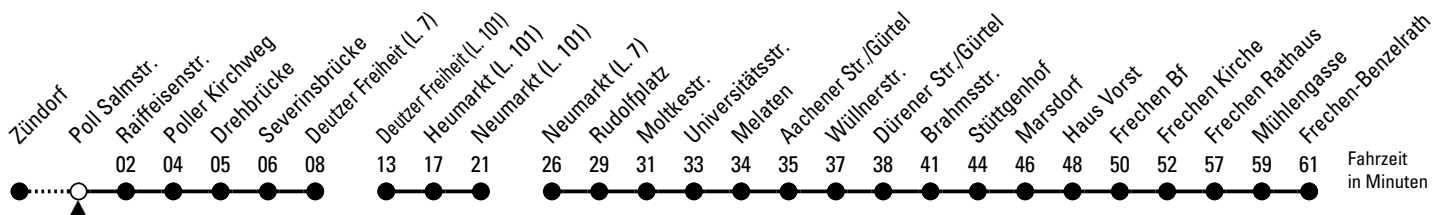

# Richtung Frechen

über Deutz - Neumarkt - Rudolfplatz - Braunsfeld - Lindenthal - Marsdorf

Abfahrthaltestelle: Poll Salmstr.

Gültig vom 29.06.26 (ca. 3.00 Uhr) - 20.07.26 (ca. 3.00 Uhr)

ohne Gewähr

🕒	Montag - Freitag	Samstag	Sonn- und Feiertag	🕒
0	21 51	21 51	21 51	0
1	21	21 51	21 51	1
2	--	21 51	21 51	2
3	--	21 51	21 51	3
4	--	21	21 51	4
5	14 34 54	01 31 46	21 51	5
6	10 20 30 40 50	01 16 31 46	21 51	6
7	00 10 20 30 40 50	01 16 31 46	21 51	7
8	00 10 20 30 40 50	01 16 31 40 50	21 51	8
9	00 10 20 30 40 50	00 10 20 30 40 50	16 31 46	9
10	00 10 20 30 40 50	00 10 20 30 40 50	01 16 31 46	10
11	00 10 20 30 40 50	00 10 20 30 40 50	01 16 31 46	11
12	00 10 20 30 40 50	00 10 20 30 40 50	01 16 31 46	12
13	00 10 20 30 40 50	00 10 20 30 40 50	01 16 31 46	13
14	00 10 20 30 40 50	00 10 20 30 40 50	01 16 31 46	14
15	00 10 20 30 40 50	00 10 20 30 40 50	01 16 31 46	15
16	00 10 20 30 40 50	00 10 20 30 40 50	01 16 31 46	16
17	00 10 20 30 40 50	00 10 20 30 40 50	01 16 31 46	17
18	00 10 20 30 40 50	00 10 20 30 40 50	01 16 31 46	18
19	00 10 20 30 40 50	00 10 20 30 40 50	01 16 31 46	19
20	00 10 20 31 46	00 10 20 31 46	01 16 31 46	20
21	01 16 31 46	01 16 31 46	01 16 31 46	21
22	01 16 31 46	01 16 31 46	01 16 31 46	22
23	01 16 31 51	01 16 31 51	01 16 31 51	23