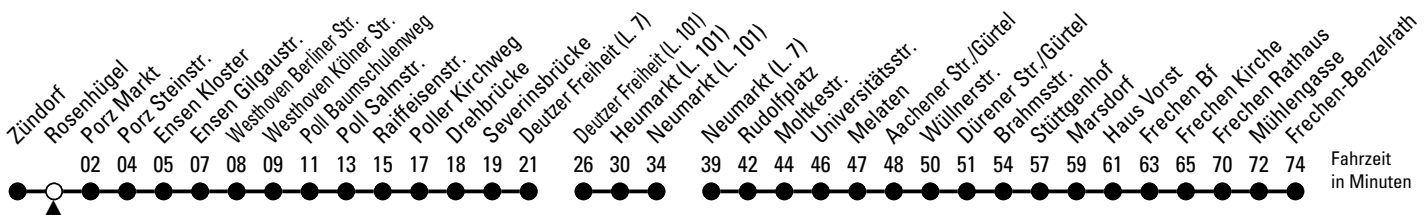

Richtung Frechen

über Porz - Ensen - Westhoven - Poll - Deutz - Neumarkt - Rudolfplatz - Lindenthal - Marsdorf

AbfahrtsHaltestelle: Rosenhügel

Gültig vom 29.06.26 (ca. 3.00 Uhr) - 20.07.26 (ca. 3.00 Uhr)

ohne Gewähr

🕒	Montag - Freitag	Samstag	Sonn- und Feiertag	🕒
0	08 38	08 38	08 38	0
1	08	08 38	08 38	1
2	--	08 38	08 38	2
3	--	08 38	08 38	3
4	--	08 48	08 38	4
5	01 21 41 57	18 33 48	08 38	5
6	07 17 27 37 47 57	03 18 33 48	08 38	6
7	07 17 27 37 47 57	03 18 33 48	08 38	7
8	07 17 27 37 47 57	03 18 27 37 47 57	08 38	8
9	07 17 27 37 47 57	07 17 27 37 47 57	03 18 33 48	9
10	07 17 27 37 47 57	07 17 27 37 47 57	03 18 33 48	10
11	07 17 27 37 47 57	07 17 27 37 47 57	03 18 33 48	11
12	07 17 27 37 47 57	07 17 27 37 47 57	03 18 33 48	12
13	07 17 27 37 47 57	07 17 27 37 47 57	03 18 33 48	13
14	07 17 27 37 47 57	07 17 27 37 47 57	03 18 33 48	14
15	07 17 27 37 47 57	07 17 27 37 47 57	03 18 33 48	15
16	07 17 27 37 47 57	07 17 27 37 47 57	03 18 33 48	16
17	07 17 27 37 47 57	07 17 27 37 47 57	03 18 33 48	17
18	07 17 27 37 47 57	07 17 27 37 47 57	03 18 33 48	18
19	07 17 27 37 47 57	07 17 27 37 47 57	03 18 33 48	19
20	07 18 33 48	07 18 33 48	03 18 33 48	20
21	03 18 33 48	03 18 33 48	03 18 33 48	21
22	03 18 33 48	03 18 33 48	03 18 33 48	22
23	03 18 38	03 18 38	03 18 38	23

Fahrzeit in Minuten

Bitte beachten Sie die Sonderfahrpläne für Weihnachten, Silvester und Karneval.
Weitere Informationen: KVB-Kundencenter und www.kvb.koeln
Sprechender Fahrplan: 0800 3 504030 (kostenlos)
Schlaue Nummer: 0800 6 504030 (kostenlos)

Abfahrten auf Ihr Handy: QR-Code abtografieren