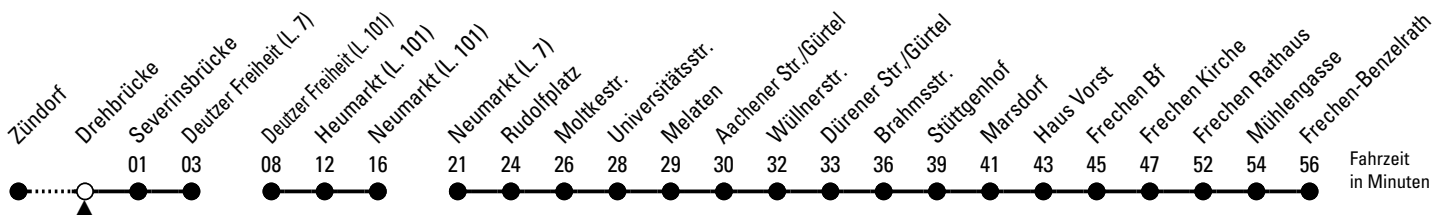

# Richtung **Frechen**

über Neumarkt - Rudolfplatz - Braunsfeld - Lindenthal - Marsdorf

Abfahrthaltestelle: Drehbrücke

Gültig vom 29.06.26 (ca. 3.00 Uhr) - 20.07.26 (ca. 3.00 Uhr)

ohne Gewähr

🕒	Montag - Freitag	Samstag	Sonn- und Feiertag	🕒
0	26 56	26 56	26 56	0
1	26	26 56	26 56	1
2	--	26 56	26 56	2
3	--	26 56	26 56	3
4	--	26	26 56	4
5	19 39 59	06 36 51	26 56	5
6	15 25 35 45 55	06 21 36 51	26 56	6
7	05 15 25 35 45 55	06 21 36 51	26 56	7
8	05 15 25 35 45 55	06 21 36 45 55	26 56	8
9	05 15 25 35 45 55	05 15 25 35 45 55	21 36 51	9
10	05 15 25 35 45 55	05 15 25 35 45 55	06 21 36 51	10
11	05 15 25 35 45 55	05 15 25 35 45 55	06 21 36 51	11
12	05 15 25 35 45 55	05 15 25 35 45 55	06 21 36 51	12
13	05 15 25 35 45 55	05 15 25 35 45 55	06 21 36 51	13
14	05 15 25 35 45 55	05 15 25 35 45 55	06 21 36 51	14
15	05 15 25 35 45 55	05 15 25 35 45 55	06 21 36 51	15
16	05 15 25 35 45 55	05 15 25 35 45 55	06 21 36 51	16
17	05 15 25 35 45 55	05 15 25 35 45 55	06 21 36 51	17
18	05 15 25 35 45 55	05 15 25 35 45 55	06 21 36 51	18
19	05 15 25 35 45 55	05 15 25 35 45 55	06 21 36 51	19
20	05 15 25 36 51	05 15 25 36 51	06 21 36 51	20
21	06 21 36 51	06 21 36 51	06 21 36 51	21
22	06 21 36 51	06 21 36 51	06 21 36 51	22
23	06 21 36 56	06 21 36 56	06 21 36 56	23