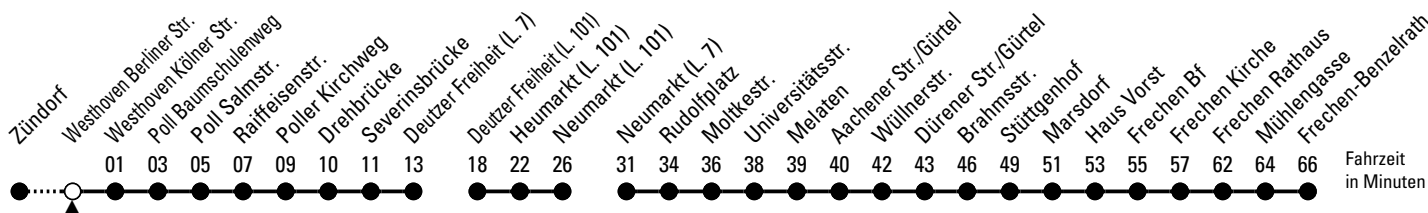

Richtung Frechen

über Poll - Deutz - Neumarkt - Rudolfplatz - Braunsfeld - Lindenthal - Marsdorf

AbfahrtsHaltestelle: Westhoven Berliner Str.

Gültig vom 29.06.26 (ca. 3.00 Uhr) - 20.07.26 (ca. 3.00 Uhr)

ohne Gewähr

🕒	Montag - Freitag	Samstag	Sonn- und Feiertag	🕒
0	16 46	16 46	16 46	0
1	16	16 46	16 46	1
2	--	16 46	16 46	2
3	--	16 46	16 46	3
4	--	16 56	16 46	4
5	09 29 49	26 41 56	16 46	5
6	05 15 25 35 45 55	11 26 41 56	16 46	6
7	05 15 25 35 45 55	11 26 41 56	16 46	7
8	05 15 25 35 45 55	11 26 35 45 55	16 46	8
9	05 15 25 35 45 55	05 15 25 35 45 55	11 26 41 56	9
10	05 15 25 35 45 55	05 15 25 35 45 55	11 26 41 56	10
11	05 15 25 35 45 55	05 15 25 35 45 55	11 26 41 56	11
12	05 15 25 35 45 55	05 15 25 35 45 55	11 26 41 56	12
13	05 15 25 35 45 55	05 15 25 35 45 55	11 26 41 56	13
14	05 15 25 35 45 55	05 15 25 35 45 55	11 26 41 56	14
15	05 15 25 35 45 55	05 15 25 35 45 55	11 26 41 56	15
16	05 15 25 35 45 55	05 15 25 35 45 55	11 26 41 56	16
17	05 15 25 35 45 55	05 15 25 35 45 55	11 26 41 56	17
18	05 15 25 35 45 55	05 15 25 35 45 55	11 26 41 56	18
19	05 15 25 35 45 55	05 15 25 35 45 55	11 26 41 56	19
20	05 15 26 41 56	05 15 26 41 56	11 26 41 56	20
21	11 26 41 56	11 26 41 56	11 26 41 56	21
22	11 26 41 56	11 26 41 56	11 26 41 56	22
23	11 26 46	11 26 46	11 26 46	23

Bitte beachten Sie die Sonderfahrpläne für Weihnachten, Silvester und Karneval.

Weitere Informationen: KVB-Kundencenter und www.kvb.koeln

Sprechender Fahrplan: 0800 3 504030 (kostenlos)

Schlaue Nummer: 0800 6 504030 (kostenlos)

Abfahrten auf Ihr Handy: QR-Code abtografieren