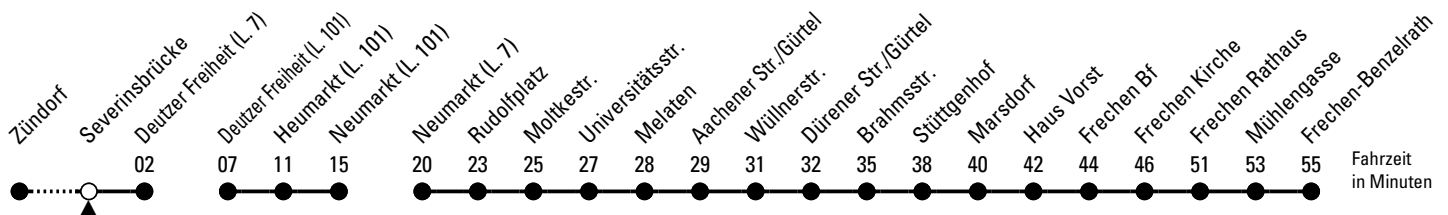

Schlaue Nummer: 0800 6 504030 (kostenlos)

Abfahrten  
auf Ihr Handy:  
QR-Code abtrotografieren

# Richtung Frechen

über Neumarkt - Rudolfplatz - Braunsfeld - Lindenthal - Marsdorf

Abfahrthaltestelle: Severinsbrücke

Gültig vom 29.06.26 (ca. 3.00 Uhr) - 20.07.26 (ca. 3.00 Uhr)

ohne Gewähr

🕒	Montag - Freitag	Samstag	Sonn- und Feiertag	🕒
0	27 57	27 57	27 57	0
1	27	27 57	27 57	1
2	--	27 57	27 57	2
3	--	27 57	27 57	3
4	--	27	27 57	4
5	21 41	07 37 52	27 57	5
6	01 16 26 36 46 56	07 22 37 52	27 57	6
7	06 16 26 36 46 56	07 22 37 52	27 57	7
8	06 16 26 36 46 56	07 22 37 46 56	27 57	8
9	06 16 26 36 46 56	07 16 26 36 46 56	22 37 52	9
10	06 16 26 36 46 56	06 16 26 36 46 56	07 22 37 52	10
11	06 16 26 36 46 56	06 16 26 36 46 56	07 22 37 52	11
12	06 16 26 36 46 56	06 16 26 36 46 56	07 22 37 52	12
13	06 16 26 36 46 56	06 16 26 36 46 56	07 22 37 52	13
14	06 16 26 36 46 56	06 16 26 36 46 56	07 22 37 52	14
15	06 16 26 36 46 56	06 16 26 36 46 56	07 22 37 52	15
16	06 16 26 36 46 56	06 16 26 36 46 56	07 22 37 52	16
17	06 16 26 36 46 56	06 16 26 36 46 56	07 22 37 52	17
18	06 16 26 36 46 56	06 16 26 36 46 56	07 22 37 52	18
19	06 16 26 36 46 56	06 16 26 36 46 56	07 22 37 52	19
20	06 16 26 37 52	06 16 26 37 52	07 22 37 52	20
21	07 22 37 52	07 22 37 52	07 22 37 52	21
22	07 22 37 52	07 22 37 52	07 22 37 52	22
23	07 22 37 57	07 22 37 57	07 22 37 57	23