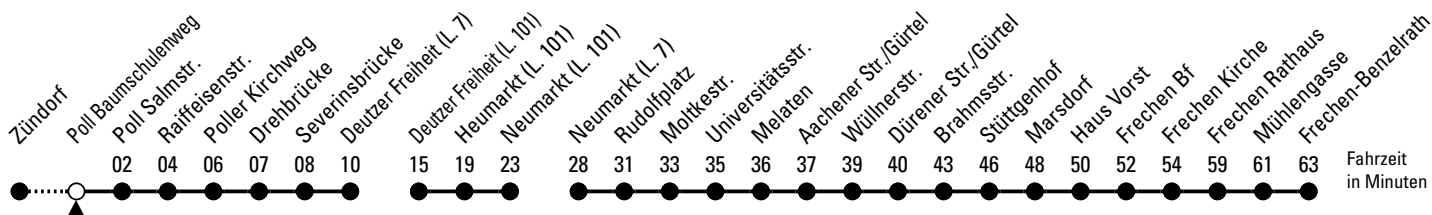

Richtung Frechen

über Deutz - Neumarkt - Rudolfplatz - Braunsfeld - Lindenthal - Marsdorf

Abfahrthaltestelle: Poll Baumschulenweg

Gültig vom 29.06.26 (ca. 3.00 Uhr) - 20.07.26 (ca. 3.00 Uhr)

ohne Gewähr

🕒	Montag - Freitag	Samstag	Sonn- und Feiertag	🕒
0	19 49	19 49	19 49	0
1	19	19 49	19 49	1
2	--	19 49	19 49	2
3	--	19 49	19 49	3
4	--	19 59	19 49	4
5	12 32 52	29 44 59	19 49	5
6	08 18 28 38 48 58	14 29 44 59	19 49	6
7	08 18 28 38 48 58	14 29 44 59	19 49	7
8	08 18 28 38 48 58	14 29 38 48 58	19 49	8
9	08 18 28 38 48 58	08 18 28 38 48 58	14 29 44 59	9
10	08 18 28 38 48 58	08 18 28 38 48 58	14 29 44 59	10
11	08 18 28 38 48 58	08 18 28 38 48 58	14 29 44 59	11
12	08 18 28 38 48 58	08 18 28 38 48 58	14 29 44 59	12
13	08 18 28 38 48 58	08 18 28 38 48 58	14 29 44 59	13
14	08 18 28 38 48 58	08 18 28 38 48 58	14 29 44 59	14
15	08 18 28 38 48 58	08 18 28 38 48 58	14 29 44 59	15
16	08 18 28 38 48 58	08 18 28 38 48 58	14 29 44 59	16
17	08 18 28 38 48 58	08 18 28 38 48 58	14 29 44 59	17
18	08 18 28 38 48 58	08 18 28 38 48 58	14 29 44 59	18
19	08 18 28 38 48 58	08 18 28 38 48 58	14 29 44 59	19
20	08 18 29 44 59	08 18 29 44 59	14 29 44 59	20
21	14 29 44 59	14 29 44 59	14 29 44 59	21
22	14 29 44 59	14 29 44 59	14 29 44 59	22
23	14 29 49	14 29 49	14 29 49	23

Bitte beachten Sie die Sonderfahrpläne für Weihnachten, Silvester und Karneval.

Weitere Informationen: KVB-Kundencenter und www.kvb.koeln

Sprechender Fahrplan: 0800 3 504030 (kostenlos)

Schlaue Nummer: 0800 6 504030 (kostenlos)

Abfahrten auf Ihr Handy: QR-Code abtografieren