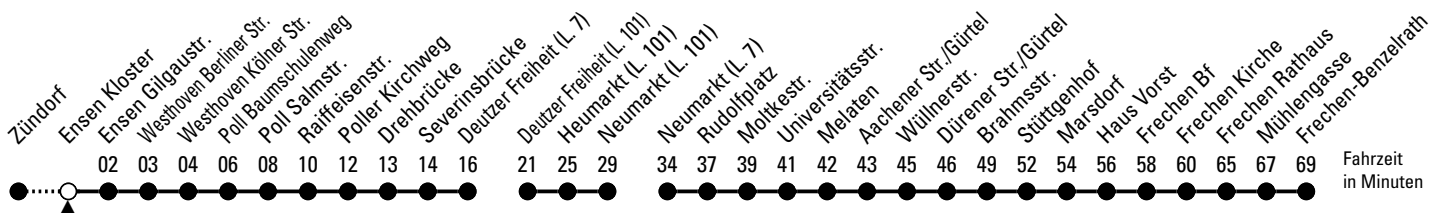

Richtung Frechen

über Westhoven - Poll - Deutz - Neumarkt - Rudolfplatz - Braunsfeld - Lindenthal - Marsdorf

Abfahrthaltestelle: Ensen Kloster

Gültig vom 29.06.26 (ca. 3.00 Uhr) - 20.07.26 (ca. 3.00 Uhr)

ohne Gewähr

🕒	Montag - Freitag	Samstag	Sonn- und Feiertag	🕒
0	13 43	13 43	13 43	0
1	13	13 43	13 43	1
2	--	13 43	13 43	2
3	--	13 43	13 43	3
4	--	13 53	13 43	4
5	06 26 46	23 38 53	13 43	5
6	02 12 22 32 42 52	08 23 38 53	13 43	6
7	02 12 22 32 42 52	08 23 38 53	13 43	7
8	02 12 22 32 42 52	08 23 32 42 52	13 43	8
9	02 12 22 32 42 52	02 12 22 32 42 52	08 23 38 53	9
10	02 12 22 32 42 52	02 12 22 32 42 52	08 23 38 53	10
11	02 12 22 32 42 52	02 12 22 32 42 52	08 23 38 53	11
12	02 12 22 32 42 52	02 12 22 32 42 52	08 23 38 53	12
13	02 12 22 32 42 52	02 12 22 32 42 52	08 23 38 53	13
14	02 12 22 32 42 52	02 12 22 32 42 52	08 23 38 53	14
15	02 12 22 32 42 52	02 12 22 32 42 52	08 23 38 53	15
16	02 12 22 32 42 52	02 12 22 32 42 52	08 23 38 53	16
17	02 12 22 32 42 52	02 12 22 32 42 52	08 23 38 53	17
18	02 12 22 32 42 52	02 12 22 32 42 52	08 23 38 53	18
19	02 12 22 32 42 52	02 12 22 32 42 52	08 23 38 53	19
20	02 12 23 38 53	02 12 23 38 53	08 23 38 53	20
21	08 23 38 53	08 23 38 53	08 23 38 53	21
22	08 23 38 53	08 23 38 53	08 23 38 53	22
23	08 23 43	08 23 43	08 23 43	23

Bitte beachten Sie die Sonderfahrpläne für Weihnachten, Silvester und Karneval.
Weitere Informationen: KVB-Kundencenter und www.kvb.koeln
Sprechender Fahrplan: 0800 3 504030 (kostenlos)
Schlaue Nummer: 0800 6 504030 (kostenlos)

Abfahrten auf Ihr Handy:
QR-Code abtrotografieren