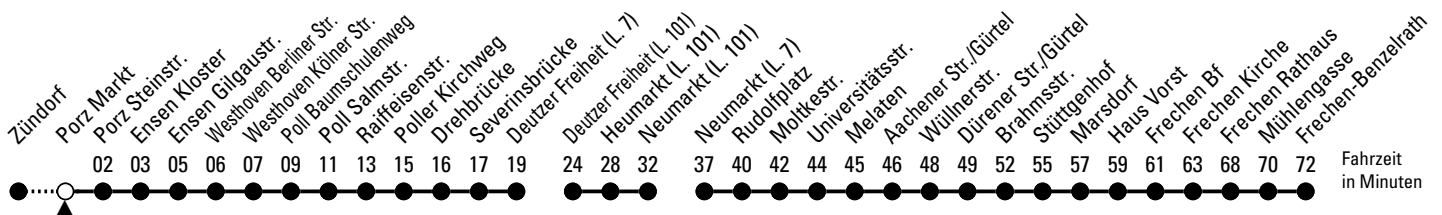

Richtung Frechen

über Ensens - Westhoven - Poll - Deutz - Neumarkt - Rudolfplatz - Braunsfeld - Lindenthal - Marsdorf

AbfahrtsHaltestelle: Porz Markt

Gültig vom 29.06.26 (ca. 3.00 Uhr) - 20.07.26 (ca. 3.00 Uhr)

ohne Gewähr

🕒	Montag - Freitag	Samstag	Sonn- und Feiertag	🕒
0	10 40	10 40	10 40	0
1	10	10 40	10 40	1
2	--	10 40	10 40	2
3	--	10 40	10 40	3
4	--	10 50	10 40	4
5	03 23 43 59	20 35 50	10 40	5
6	09 19 29 39 49 59	05 20 35 50	10 40	6
7	09 19 29 39 49 59	05 20 35 50	10 40	7
8	09 19 29 39 49 59	05 20 29 39 49 59	10 40	8
9	09 19 29 39 49 59	09 19 29 39 49 59	05 20 35 50	9
10	09 19 29 39 49 59	09 19 29 39 49 59	05 20 35 50	10
11	09 19 29 39 49 59	09 19 29 39 49 59	05 20 35 50	11
12	09 19 29 39 49 59	09 19 29 39 49 59	05 20 35 50	12
13	09 19 29 39 49 59	09 19 29 39 49 59	05 20 35 50	13
14	09 19 29 39 49 59	09 19 29 39 49 59	05 20 35 50	14
15	09 19 29 39 49 59	09 19 29 39 49 59	05 20 35 50	15
16	09 19 29 39 49 59	09 19 29 39 49 59	05 20 35 50	16
17	09 19 29 39 49 59	09 19 29 39 49 59	05 20 35 50	17
18	09 19 29 39 49 59	09 19 29 39 49 59	05 20 35 50	18
19	09 19 29 39 49 59	09 19 29 39 49 59	05 20 35 50	19
20	09 20 35 50	09 20 35 50	05 20 35 50	20
21	05 20 35 50	05 20 35 50	05 20 35 50	21
22	05 20 35 50	05 20 35 50	05 20 35 50	22
23	05 20 40	05 20 40	05 20 40	23

Bitte beachten Sie die Sonderfahrpläne für Weihnachten, Silvester und Karneval.
Weitere Informationen: KVB-Kundencenter und www.kvb.koeln
Sprechender Fahrplan: 0800 3 504030 (kostenlos)
Schlaue Nummer: 0800 6 504030 (kostenlos)

Abfahrten auf Ihr Handy:
QR-Code abtografieren