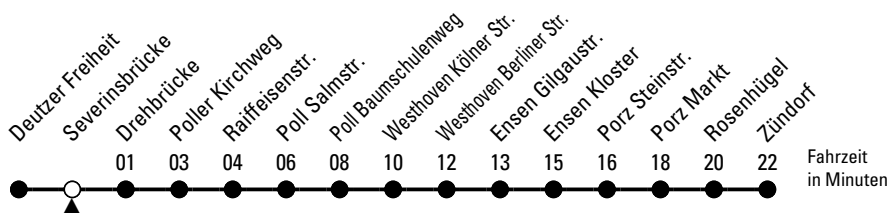

Richtung Zündorf

über Poll - Westhoven - Ensen - Porz

Abfahrthaltestelle: Severinsbrücke

Gültig vom 29.06.26 (ca. 3.00 Uhr) - 20.07.26 (ca. 3.00 Uhr)

ohne Gewähr

🕒	Montag - Freitag	Samstag	Sonn- und Feiertag	🕒
0	29 59	29 59	29 59	0
1	29	29 59	29 59	1
2	--	29 59	29 59	2
3	--	29 59	29 59	3
4	--	29 59	29 59	4
5	05 25 35 45 55	11 26 41 56	29 59	5
6	05 15 25 35 45 55	11 26 41 56	29 59	6
7	05 15 25 35 45 55	11 26 41 56	29 59	7
8	05 15 25 35 45 55	11 26 41 56	29 59	8
9	05 15 25 35 45 55	11 35 45 55	29 40 55	9
10	05 15 25 35 45 55	05 15 25 35 45 55	10 25 40 55	10
11	05 15 25 35 45 55	05 15 25 35 45 55	10 25 40 55	11
12	05 15 25 35 45 55	05 15 25 35 45 55	11 26 41 56	12
13	05 15 25 35 45 55	05 15 25 35 45 55	11 26 41 56	13
14	05 15 25 35 45 55	05 15 25 35 45 55	11 26 41 56	14
15	05 15 25 35 45 55	05 15 25 35 45 55	11 26 41 56	15
16	05 15 25 35 45 55	05 15 25 35 45 55	11 26 41 56	16
17	05 15 25 35 45 55	05 15 25 35 45 55	11 26 41 56	17
18	05 15 25 35 45 55	05 15 25 35 45 55	11 26 41 56	18
19	05 15 25 35 45 55	05 15 25 35 45 55	11 26 41 56	19
20	05 15 25 40 55	05 15 25 40 55	11 25 40 55	20
21	10 25 40 55	10 25 40 55	10 25 40 55	21
22	10 25 40 55	10 25 40 55	10 25 40 55	22
23	10 25 40 55	10 25 40 55	10 25 40 55	23

Bitte beachten Sie die Sonderfahrpläne für Weihnachten, Silvester und Karneval.

Weitere Informationen: KVB-Kundencenter und www.kvb.koeln

Sprechender Fahrplan: 0800 3 504030 (kostenlos)

Schlaue Nummer: 0800 6 504030 (kostenlos)

Abfahrten auf Ihr Handy:
QR-Code abfotografieren