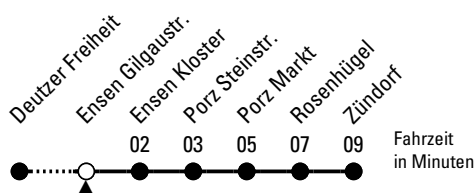

Abfahrten
auf Ihr Handy:
QR-Code abfotografieren

Richtung Zündorf über Porz

Abfahrthaltestelle: Ensen Gilgaustr.

Gültig vom 29.06.26 (ca. 3.00 Uhr) - 20.07.26 (ca. 3.00 Uhr)

ohne Gewähr

🕒	Montag - Freitag	Samstag	Sonn- und Feiertag	🕒
0	07 41	07 41	07 41	0
1	11 41	11 41	11 41	1
2	--	11 41	11 41	2
3	--	11 41	11 41	3
4	--	11 41	11 41	4
5	18 38 48 58	11 24 39 54	11 41	5
6	08 18 28 38 48 58	09 24 39 54	11 41	6
7	08 18 28 38 48 58	09 24 39 54	11 41	7
8	08 18 28 38 48 58	09 24 39 54	11 41	8
9	08 18 28 38 48 58	09 24 48 58	11 41 52	9
10	08 18 28 38 48 58	08 18 28 38 48 58	07 22 37 52	10
11	08 18 28 38 48 58	08 18 28 38 48 58	07 22 37 52	11
12	08 18 28 38 48 58	08 18 28 38 48 58	07 24 39 54	12
13	08 18 28 38 48 58	08 18 28 38 48 58	09 24 39 54	13
14	08 18 28 38 48 58	08 18 28 38 48 58	09 24 39 54	14
15	08 18 28 38 48 58	08 18 28 38 48 58	09 24 39 54	15
16	08 18 28 38 48 58	08 18 28 38 48 58	09 24 39 54	16
17	08 18 28 38 48 58	08 18 28 38 48 58	09 24 39 54	17
18	08 18 28 38 48 58	08 18 28 38 48 58	09 24 39 54	18
19	08 18 28 38 48 58	08 18 28 38 48 58	09 24 39 54	19
20	08 18 28 38 52	08 18 28 38 52	09 24 37 52	20
21	07 22 37 52	07 22 37 52	07 22 37 52	21
22	07 22 37 52	07 22 37 52	07 22 37 52	22
23	07 22 37 52	07 22 37 52	07 22 37 52	23

Bitte beachten Sie die Sonderfahrpläne für Weihnachten, Silvester und Karneval.
 Weitere Informationen: KVB-Kundencenter und www.kvb.koeln
 Sprechender Fahrplan: 0800 3 504030 (kostenlos)
 Schlaue Nummer: 0800 6 504030 (kostenlos)