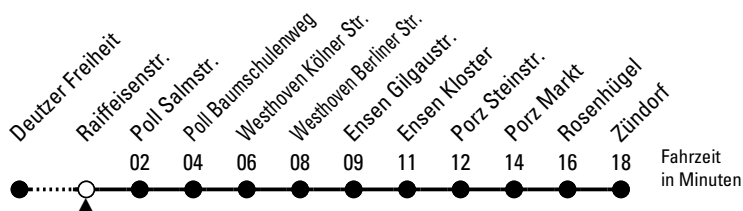

Bitte beachten Sie die Sonderfahrpläne für Weihnachten, Silvester und Karneval.

Weitere Informationen: KVB-Kundencenter und www.kvb.koeln

Sprechender Fahrplan: 0800 3 504030 (kostenlos)

Schlaue Nummer: 0800 6 504030 (kostenlos)

Abfahrten auf Ihr Handy:
QR-Code abfotografieren

Richtung Zündorf

über Westhoven - Ensen - Porz

Abfahrthaltestelle: Raiffeisenstr.

Gültig vom 29.06.26 (ca. 3.00 Uhr) - 20.07.26 (ca. 3.00 Uhr)

ohne Gewähr

🕒	Montag - Freitag	Samstag	Sonn- und Feiertag	🕒
0	33	33	33	0
1	03 33	03 33	03 33	1
2	--	03 33	03 33	2
3	--	03 33	03 33	3
4	--	03 33	03 33	4
5	09 29 39 49 59	03 15 30 45	03 33	5
6	09 19 29 39 49 59	00 15 30 45	03 33	6
7	09 19 29 39 49 59	00 15 30 45	03 33	7
8	09 19 29 39 49 59	00 15 30 45	03 33	8
9	09 19 29 39 49 59	00 15 39 49 59	03 33 44 59	9
10	09 19 29 39 49 59	09 19 29 39 49 59	14 29 44 59	10
11	09 19 29 39 49 59	09 19 29 39 49 59	14 29 44 59	11
12	09 19 29 39 49 59	09 19 29 39 49 59	15 30 45	12
13	09 19 29 39 49 59	09 19 29 39 49 59	00 15 30 45	13
14	09 19 29 39 49 59	09 19 29 39 49 59	00 15 30 45	14
15	09 19 29 39 49 59	09 19 29 39 49 59	00 15 30 45	15
16	09 19 29 39 49 59	09 19 29 39 49 59	00 15 30 45	16
17	09 19 29 39 49 59	09 19 29 39 49 59	00 15 30 45	17
18	09 19 29 39 49 59	09 19 29 39 49 59	00 15 30 45	18
19	09 19 29 39 49 59	09 19 29 39 49 59	00 15 30 45	19
20	09 19 29 44 59	09 19 29 44 59	00 15 29 44 59	20
21	14 29 44 59	14 29 44 59	14 29 44 59	21
22	14 29 44 59	14 29 44 59	14 29 44 59	22
23	14 29 44 59	14 29 44 59	14 29 44 59	23