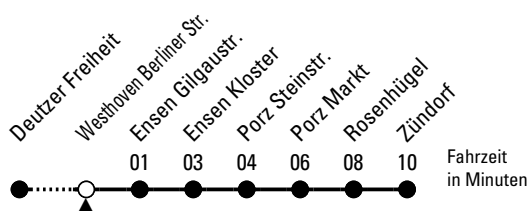

Richtung **Zündorf** über Ensens - Porz

Abfahrthaltestelle: Westhoven Berliner Str.

Gültig vom 29.06.26 (ca. 3.00 Uhr) - 20.07.26 (ca. 3.00 Uhr)

ohne Gewähr

🕒	Montag - Freitag	Samstag	Sonn- und Feiertag	🕒
0	06 40	06 40	06 40	0
1	10 40	10 40	10 40	1
2	--	10 40	10 40	2
3	--	10 40	10 40	3
4	--	10 40	10 40	4
5	17 37 47 57	10 23 38 53	10 40	5
6	07 17 27 37 47 57	08 23 38 53	10 40	6
7	07 17 27 37 47 57	08 23 38 53	10 40	7
8	07 17 27 37 47 57	08 23 38 53	10 40	8
9	07 17 27 37 47 57	08 23 47 57	10 40 51	9
10	07 17 27 37 47 57	07 17 27 37 47 57	06 21 36 51	10
11	07 17 27 37 47 57	07 17 27 37 47 57	06 21 36 51	11
12	07 17 27 37 47 57	07 17 27 37 47 57	06 23 38 53	12
13	07 17 27 37 47 57	07 17 27 37 47 57	08 23 38 53	13
14	07 17 27 37 47 57	07 17 27 37 47 57	08 23 38 53	14
15	07 17 27 37 47 57	07 17 27 37 47 57	08 23 38 53	15
16	07 17 27 37 47 57	07 17 27 37 47 57	08 23 38 53	16
17	07 17 27 37 47 57	07 17 27 37 47 57	08 23 38 53	17
18	07 17 27 37 47 57	07 17 27 37 47 57	08 23 38 53	18
19	07 17 27 37 47 57	07 17 27 37 47 57	08 23 38 53	19
20	07 17 27 37 51	07 17 27 37 51	08 23 36 51	20
21	06 21 36 51	06 21 36 51	06 21 36 51	21
22	06 21 36 51	06 21 36 51	06 21 36 51	22
23	06 21 36 51	06 21 36 51	06 21 36 51	23