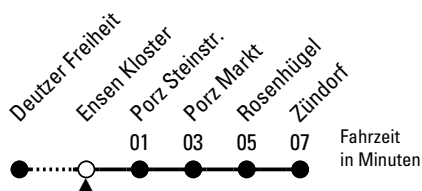

Abfahrten
auf Ihr Handy:
QR-Code abfotografieren

Richtung Zündorf über Porz

Abfahrthaltestelle: Ensen Kloster

Gültig vom 29.06.26 (ca. 3.00 Uhr) - 20.07.26 (ca. 3.00 Uhr)

ohne Gewähr

🕒	Montag - Freitag	Samstag	Sonn- und Feiertag	🕒
0	09 43	09 43	09 43	0
1	13 43	13 43	13 43	1
2	--	13 43	13 43	2
3	--	13 43	13 43	3
4	--	13 43	13 43	4
5	20 40 50	13 26 41 56	13 43	5
6	00 10 20 30 40 50	11 26 41 56	13 43	6
7	00 10 20 30 40 50	11 26 41 56	13 43	7
8	00 10 20 30 40 50	11 26 41 56	13 43	8
9	00 10 20 30 40 50	11 26 50	13 43 54	9
10	00 10 20 30 40 50	00 10 20 30 40 50	09 24 39 54	10
11	00 10 20 30 40 50	00 10 20 30 40 50	09 24 39 54	11
12	00 10 20 30 40 50	00 10 20 30 40 50	09 26 41 56	12
13	00 10 20 30 40 50	00 10 20 30 40 50	11 26 41 56	13
14	00 10 20 30 40 50	00 10 20 30 40 50	11 26 41 56	14
15	00 10 20 30 40 50	00 10 20 30 40 50	11 26 41 56	15
16	00 10 20 30 40 50	00 10 20 30 40 50	11 26 41 56	16
17	00 10 20 30 40 50	00 10 20 30 40 50	11 26 41 56	17
18	00 10 20 30 40 50	00 10 20 30 40 50	11 26 41 56	18
19	00 10 20 30 40 50	00 10 20 30 40 50	11 26 41 56	19
20	00 10 20 30 40 54	00 10 20 30 40 54	11 26 39 54	20
21	09 24 39 54	09 24 39 54	09 24 39 54	21
22	09 24 39 54	09 24 39 54	09 24 39 54	22
23	09 24 39 54	09 24 39 54	09 24 39 54	23