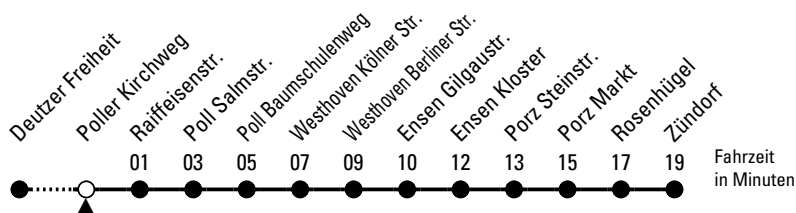

Richtung Zündorf

über Poll - Westhoven - Ensen - Porz

Abfahrthaltestelle: Poller Kirchweg

Gültig vom 29.06.26 (ca. 3.00 Uhr) - 20.07.26 (ca. 3.00 Uhr)

ohne Gewähr

🕒	Montag - Freitag	Samstag	Sonn- und Feiertag	🕒
0	32	32	32	0
1	02 32	02 32	02 32	1
2	--	02 32	02 32	2
3	--	02 32	02 32	3
4	--	02 32	02 32	4
5	08 28 38 48 58	02 14 29 44 59	02 32	5
6	08 18 28 38 48 58	14 29 44 59	02 32	6
7	08 18 28 38 48 58	14 29 44 59	02 32	7
8	08 18 28 38 48 58	14 29 44 59	02 32	8
9	08 18 28 38 48 58	14 38 48 58	02 32 43 58	9
10	08 18 28 38 48 58	08 18 28 38 48 58	13 28 43 58	10
11	08 18 28 38 48 58	08 18 28 38 48 58	13 28 43 58	11
12	08 18 28 38 48 58	08 18 28 38 48 58	14 29 44 59	12
13	08 18 28 38 48 58	08 18 28 38 48 58	14 29 44 59	13
14	08 18 28 38 48 58	08 18 28 38 48 58	14 29 44 59	14
15	08 18 28 38 48 58	08 18 28 38 48 58	14 29 44 59	15
16	08 18 28 38 48 58	08 18 28 38 48 58	14 29 44 59	16
17	08 18 28 38 48 58	08 18 28 38 48 58	14 29 44 59	17
18	08 18 28 38 48 58	08 18 28 38 48 58	14 29 44 59	18
19	08 18 28 38 48 58	08 18 28 38 48 58	14 29 44 59	19
20	08 18 28 43 58	08 18 28 43 58	14 28 43 58	20
21	13 28 43 58	13 28 43 58	13 28 43 58	21
22	13 28 43 58	13 28 43 58	13 28 43 58	22
23	13 28 43 58	13 28 43 58	13 28 43 58	23

Bitte beachten Sie die Sonderfahrpläne für Weihnachten, Silvester und Karneval.

Weitere Informationen: KVB-Kundencenter und www.kvb.koeln

Sprechender Fahrplan: 0800 3 504030 (kostenlos)

Schlaue Nummer: 0800 6 504030 (kostenlos)

Abfahrten auf Ihr Handy:
QR-Code abfotografieren