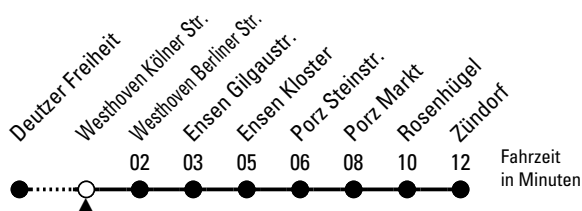

Bitte beachten Sie die Sonderfahrpläne für Weihnachten, Silvester und Karneval.
 Weitere Informationen: KVB-Kundencenter und www.kvb.koeln
 Sprechender Fahrplan: 0800 3 504030 (kostenlos)
 Schläue Nummer: 0800 6 504030 (kostenlos)

Abfahrten auf Ihr Handy:
 QR-Code abfotografieren

Richtung Zündorf über Ensens - Porz

Abfahrthaltestelle: Westhoven Kölner Str.

Gültig vom 29.06.26 (ca. 3.00 Uhr) - 20.07.26 (ca. 3.00 Uhr)

ohne Gewähr

🕒	Montag - Freitag	Samstag	Sonn- und Feiertag	🕒
0	04 38	04 38	04 38	0
1	08 38	08 38	08 38	1
2	--	08 38	08 38	2
3	--	08 38	08 38	3
4	--	08 38	08 38	4
5	15 35 45 55	08 21 36 51	08 38	5
6	05 15 25 35 45 55	06 21 36 51	08 38	6
7	05 15 25 35 45 55	06 21 36 51	08 38	7
8	05 15 25 35 45 55	06 21 36 51	08 38	8
9	05 15 25 35 45 55	06 21 45 55	08 38 49	9
10	05 15 25 35 45 55	05 15 25 35 45 55	04 19 34 49	10
11	05 15 25 35 45 55	05 15 25 35 45 55	04 19 34 49	11
12	05 15 25 35 45 55	05 15 25 35 45 55	04 21 36 51	12
13	05 15 25 35 45 55	05 15 25 35 45 55	06 21 36 51	13
14	05 15 25 35 45 55	05 15 25 35 45 55	06 21 36 51	14
15	05 15 25 35 45 55	05 15 25 35 45 55	06 21 36 51	15
16	05 15 25 35 45 55	05 15 25 35 45 55	06 21 36 51	16
17	05 15 25 35 45 55	05 15 25 35 45 55	06 21 36 51	17
18	05 15 25 35 45 55	05 15 25 35 45 55	06 21 36 51	18
19	05 15 25 35 45 55	05 15 25 35 45 55	06 21 36 51	19
20	05 15 25 35 49	05 15 25 35 49	06 21 34 49	20
21	04 19 34 49	04 19 34 49	04 19 34 49	21
22	04 19 34 49	04 19 34 49	04 19 34 49	22
23	04 19 34 49	04 19 34 49	04 19 34 49	23

Bitte beachten Sie die Sonderfahrpläne für Weihnachten, Silvester und Karneval.
 Weitere Informationen: KVB-Kundencenter und www.kvb.koeln
 Sprechender Fahrplan: 0800 3 504030 (kostenlos)
 Schlaue Nummer: 0800 6 504030 (kostenlos)