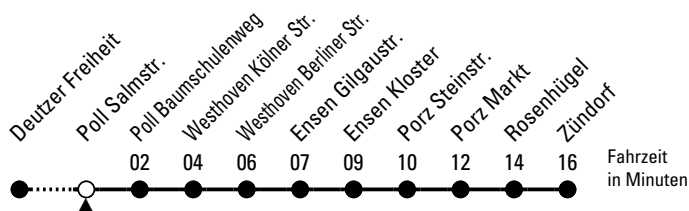

Abfahrten auf Ihr Handy:
 QR-Code abfotografieren

Richtung Zündorf

über Westhoven - Ensen - Porz

Abfahrthaltestelle: Poll Salmstr.

Gültig vom 29.06.26 (ca. 3.00 Uhr) - 20.07.26 (ca. 3.00 Uhr)

ohne Gewähr

🕒	Montag - Freitag	Samstag	Sonn- und Feiertag	🕒
0	01 35	01 35	01 35	0
1	05 35	05 35	05 35	1
2	--	05 35	05 35	2
3	--	05 35	05 35	3
4	--	05 35	05 35	4
5	11 31 41 51	05 17 32 47	05 35	5
6	01 11 21 31 41 51	02 17 32 47	05 35	6
7	01 11 21 31 41 51	02 17 32 47	05 35	7
8	01 11 21 31 41 51	02 17 32 47	05 35	8
9	01 11 21 31 41 51	02 17 41 51	05 35 46	9
10	01 11 21 31 41 51	01 11 21 31 41 51	01 16 31 46	10
11	01 11 21 31 41 51	01 11 21 31 41 51	01 16 31 46	11
12	01 11 21 31 41 51	01 11 21 31 41 51	01 17 32 47	12
13	01 11 21 31 41 51	01 11 21 31 41 51	02 17 32 47	13
14	01 11 21 31 41 51	01 11 21 31 41 51	02 17 32 47	14
15	01 11 21 31 41 51	01 11 21 31 41 51	02 17 32 47	15
16	01 11 21 31 41 51	01 11 21 31 41 51	02 17 32 47	16
17	01 11 21 31 41 51	01 11 21 31 41 51	02 17 32 47	17
18	01 11 21 31 41 51	01 11 21 31 41 51	02 17 32 47	18
19	01 11 21 31 41 51	01 11 21 31 41 51	02 17 32 47	19
20	01 11 21 31 46	01 11 21 31 46	02 17 31 46	20
21	01 16 31 46	01 16 31 46	01 16 31 46	21
22	01 16 31 46	01 16 31 46	01 16 31 46	22
23	01 16 31 46	01 16 31 46	01 16 31 46	23

Bitte beachten Sie die Sonderfahrpläne für Weihnachten, Silvester und Karneval.
 Weitere Informationen: KVB-Kundencenter und www.kvb.koeln
 Sprechender Fahrplan: 0800 3 504030 (kostenlos)
 Schlaue Nummer: 0800 6 504030 (kostenlos)

Abfahrten auf Ihr Handy:
 QR-Code abfotografieren

Richtung Zündorf

über Westhoven - Ensen - Porz

Abfahrthaltestelle: Poll Baumschulenweg

Gültig vom 29.06.26 (ca. 3.00 Uhr) - 20.07.26 (ca. 3.00 Uhr)

ohne Gewähr