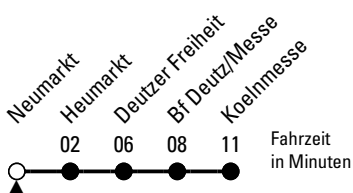

101

Ersatzbus

Richtung Bensberg

AbfahrtsHaltestelle: Neumarkt

Gültig vom 29.06.26 (ca. 3.00 Uhr) - 03.07.26 (ca. 3.00 Uhr)
und vom 05.07.26 (ca. 3.00 Uhr) - 20.07.26 (ca. 3.00 Uhr)

ohne Gewähr

🕒	Montag - Freitag	🕒
0	07 14 16 29 37 44 46 59	0
1	07 14 16 29 37	1
2	--	2
3	--	3
4	22 39 47 52 59	4
5	02 07 12 19 22 27 32 37 39 42 47 52 57 59	5
6	02 07 09 12 17 19 22 27 29 32 37 39 42 47 49 52 57 59	6
7	02 07 09 12 17 19 22 23 27 29 32 33 37 39 42 43 47 49 52 53 57 59	7
8	02 03 07 09 12 13 17 19 22 23 27 29 32 33 37 39 42 47 49 52 57 59	8
9	02 07 09 12 17 19 22 27 29 32 37 39 42 47 49 52 57 59	9
10	02 07 09 12 17 19 22 27 29 32 37 39 42 47 49 52 57 59	10
11	02 07 09 12 17 19 22 27 29 32 37 39 42 47 49 52 57 59	11
12	02 07 09 12 17 19 22 27 29 32 37 39 42 47 49 52 57 59	12
13	02 07 09 12 17 19 22 27 29 32 37 39 42 47 49 52 57 59	13
14	02 07 09 12 17 19 22 27 29 32 37 39 42 47 49 52 57 59	14
15	02 07 09 12 13 17 19 22 23 27 29 32 33 37 39 42 43 47 49 52 53 57 59	15
16	02 03 07 09 12 13 17 19 22 23 27 29 32 33 37 39 42 43 47 49 52 53 57 59	16
17	02 03 07 09 12 13 17 19 22 23 27 29 32 33 37 39 42 43 47 49 52 53 57 59	17
18	02 03 07 09 12 13 17 19 22 23 27 29 32 33 37 39 42 47 49 52 57 59	18
19	02 07 09 12 17 19 22 27 29 32 36 39 42 49 51 52 59	19
20	02 06 12 14 21 27 29 36 42 44 51 57 59	20
21	06 12 14 21 27 29 36 42 44 51 57 59	21
22	06 12 14 21 27 29 36 42 44 51 57 59	22
23	06 12 14 21 27 29 36 42 44 59	23

Bitte beachten Sie die Sonderfahrpläne für Weihnachten, Silvester und Karneval.

Weitere Informationen: KVB-Kundencenter und www.kvb.koeln

Sprechender Fahrplan: 0800 3 504030 (kostenlos)

Schlaue Nummer: 0800 6 504030 (kostenlos)