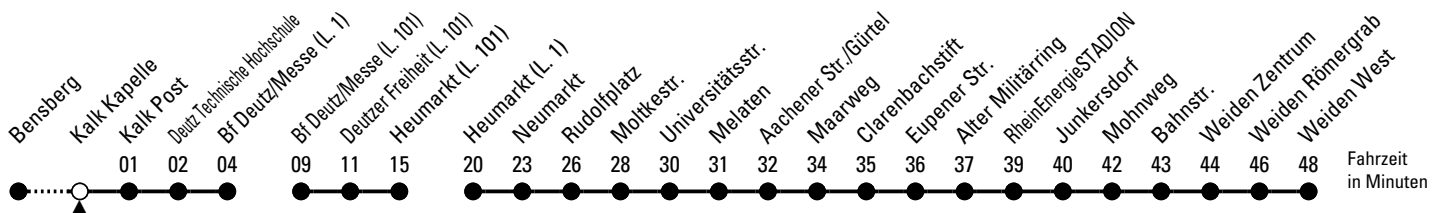

1

Richtung Weiden

über Deutz - Neumarkt - Rudolfplatz - Braunsfeld - Müngersdorf - Junkersdorf

AbfahrtsHaltestelle: Kalk Kapelle

Gültig vom 29.06.26 (ca. 3.00 Uhr) - 20.07.26 (ca. 3.00 Uhr)

ohne Gewähr

🕒	Montag - Freitag	Samstag	Sonn- und Feiertag	🕒
0	12 27 42 57	12 27 42 57	12 27 42 57	0
1	12	12 27 42 57	12 27 42 57	1
2	--	12 27 42 57	12 27 42 57	2
3	--	12 27 42 57	12 27 42 57	3
4	51	12 27 42	12 27 42 57	4
5	11 31 51	15 30 45	12 27 42 57	5
6	01 11 21 31 41 47 51 57	00 15 30 45	12 27 42 57	6
7	01 07 11 17 21 27 31 37 41 47 51 57	00 15 30 45	12 27 42 57	7
8	01 07 11 17 21 27 31 37 41 47 51 57	00 15 30 45	12 27 42 57	8
9	01 07 11 21 31 41 51	00 11 21 31 41 51	12 30 45	9
10	01 11 21 31 41 51	01 11 21 31 41 51	00 15 30 45	10
11	01 11 21 31 41 51	01 11 21 31 41 51	00 15 30 45	11
12	01 11 21 31 41 51	01 11 21 31 41 51	00 15 30 45	12
13	01 11 17^S 21 31 41 51	01 11 21 31 41 51	00 15 30 45	13
14	01 11 21 31 41 51	01 11 21 31 41 51	00 15 30 45	14
15	01 11 17^X 21 27 31 37 41 47 51 57	01 11 21 31 41 51	00 15 30 45	15
16	01 07 11 17 21 27 31 37 41 47 51 57	01 11 21 31 41 51	00 15 30 45	16
17	01 07 11 17 21 27 31 37 41 47 51 57	01 11 21 31 41 51	00 15 30 45	17
18	01 07 11 17 21 27 31 37 41 47 51 57	01 11 21 31 41 51	00 15 30 45	18
19	01 11 21 31 45	01 11 21 31 45	00 15 30 45	19
20	00 15 30 45	00 15 30 45	00 15 30 45	20
21	00 15 30 45	00 15 30 45	00 15 30 45	21
22	00 15 30 45	00 15 30 45	00 15 30 45	22
23	00 15 30 45 57	00 15 30 45 57	00 15 30 45 57	23

X = nur vom 06.07.26 - 09.07.26

S = nur an Schultagen in den Wintermonaten

Bitte beachten Sie die Sonderfahrpläne für Weihnachten, Silvester und Karneval.

Weitere Informationen: KVB-Kundencenter und www.kvb.koeln

Sprechender Fahrplan: 0800 3 504030 (kostenlos)

Schlaue Nummer: 0800 6 504030 (kostenlos)

Abfahrten auf Ihr Handy: QR-Code abtrotografieren