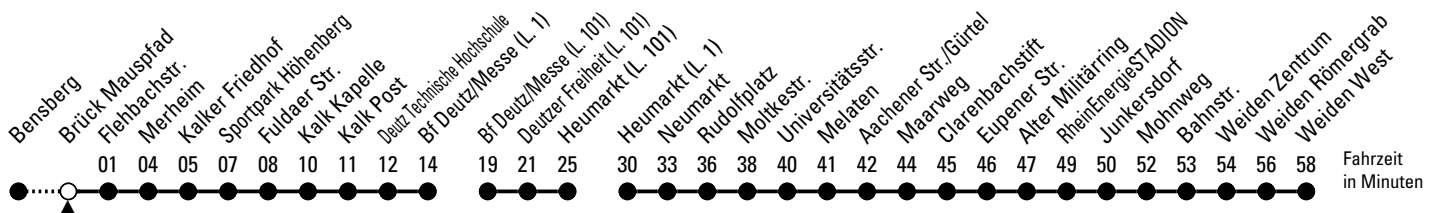

# Richtung Weiden

über Merheim - Kalk - Deutz - Neumarkt - Rudolfplatz - Braunsfeld - Junkersdorf

AbfahrtsHaltestelle: Brück Mauspfad

Gültig vom 29.06.26 (ca. 3.00 Uhr) - 13.07.26 (ca. 3.00 Uhr)

ohne Gewähr

X = nur vom 06.07.26 - 09.07.26

2 = ab Gleis 2

3 = ab Gleis 3

Ab dem 13.07.2026, ca. 3:00 Uhr, beginnt die Linie 1 erst ab der (H) Merheim.  
Bitte nutzen Sie zwischen Bensberg und Merheim den Ersatzbus Linie 101.