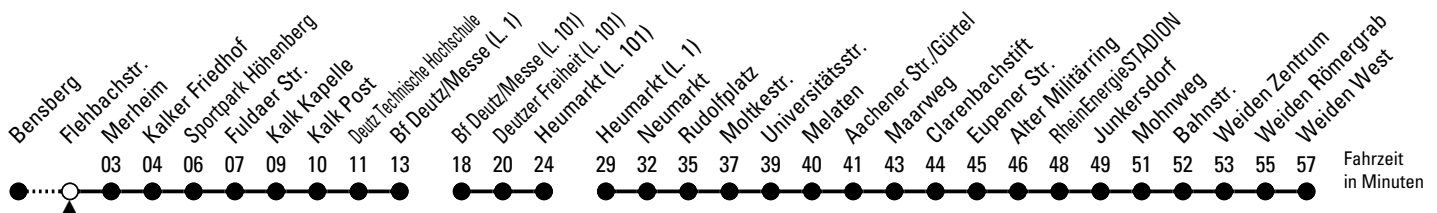

# Richtung Weiden

über Merheim - Kalk - Deutz - Neumarkt - Rudolfplatz - Braunsfeld - Junkersdorf

AbfahrtsHaltestelle: Flehbachstr.

Gültig vom 29.06.26 (ca. 3.00 Uhr) - 13.07.26 (ca. 3.00 Uhr)

ohne Gewähr

X = nur vom 06.07.26 - 09.07.26

Ab dem 13.07.2026, ca. 3:00 Uhr, beginnt die Linie 1 erst ab der (H) Merheim.  
Bitte nutzen Sie zwischen Bensberg und Merheim den Ersatzbus Linie 101.

Bitte beachten Sie die Sonderfahrpläne für Weihnachten, Silvester und Karneval.  
Weitere Informationen: KVB-Kundencenter und [www.kvb.koeln](http://www.kvb.koeln)  
Sprechender Fahrplan: 0800 3 504030 (kostenlos)  
Schlaue Nummer: 0800 6 504030 (kostenlos)