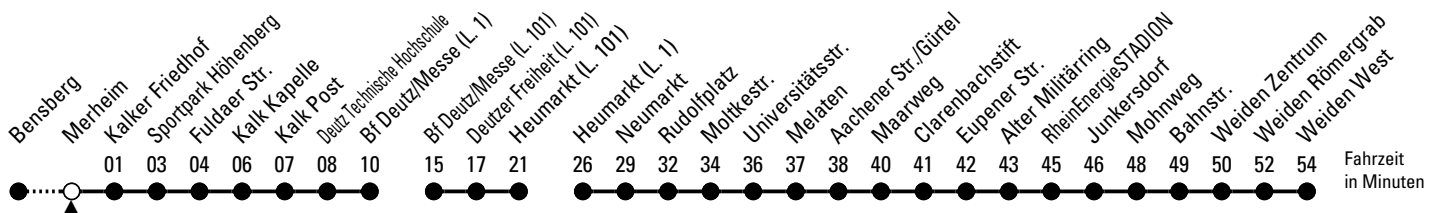

# Richtung Weiden

über Kalk - Deutz - Neumarkt - Rudolfplatz - Braunsfeld - Müngersdorf - Junkersdorf

AbfahrtsHaltestelle: Merheim

Gültig vom 29.06.26 (ca. 3.00 Uhr) - 20.07.26 (ca. 3.00 Uhr)

ohne Gewähr

🕒	Montag - Freitag	Samstag	Sonn- und Feiertag	🕒
0	07 22 37 52	07 22 37 52	07 22 37 52	0
1	07	07 22 37 52	07 22 37 52	1
2	--	07 22 37 52	07 22 37 52	2
3	--	07 22 37 52	07 22 37 52	3
4	45	07 22 37	07 22 37 52	4
5	05 25 45 55	09 24 39 54	07 22 37 52	5
6	05 15 25 35 41 45 51 55	09 24 39 54	07 22 37 52	6
7	01 05 11 15 21 25 31 35 41 45 51 55	09 24 39 54	07 22 37 52	7
8	01 05 11 15 21 25 31 35 41 45 51 55	09 24 39 54	07 22 37 52	8
9	01 05 15 25 35 45 55	05 15 25 35 45 55	07 25 40 55	9
10	05 15 25 35 45 55	05 15 25 35 45 55	10 25 40 55	10
11	05 15 25 35 45 55	05 15 25 35 45 55	10 25 40 54	11
12	05 15 25 35 45 55	05 15 25 35 45 55	09 24 39 54	12
13	05 11 <sup>s</sup> 15 25 35 45 55	05 15 25 35 45 55	09 24 39 54	13
14	05 15 25 35 45 55	05 15 25 35 45 55	09 24 39 54	14
15	05 11 <sup>x</sup> 15 21 25 31 35 41 45 51 55	05 15 25 35 45 55	09 24 39 54	15
16	01 05 11 15 21 25 31 35 41 45 51 55	05 15 25 35 45 55	09 24 39 54	16
17	01 05 11 15 21 25 31 35 41 45 51 55	05 15 25 35 45 55	09 24 39 54	17
18	01 05 11 15 21 25 31 35 41 45 51 55	05 15 25 35 45 55	09 24 39 54	18
19	05 15 25 40 55	05 15 25 40 55	09 24 40 55	19
20	10 25 40 55	10 25 40 55	10 25 40 55	20
21	10 25 40 55	10 25 40 55	10 25 40 55	21
22	10 25 40 55	10 25 40 55	10 25 40 55	22
23	10 25 40 52	10 25 40 52	10 25 40 52	23

X = nur vom 06.07.26 - 09.07.26

S = nur an Schultagen in den Wintermonaten

Bitte beachten Sie die Sonderfahrpläne für Weihnachten, Silvester und Karneval.

Weitere Informationen: KVB-Kundencenter und [www.kvb.koeln](http://www.kvb.koeln)