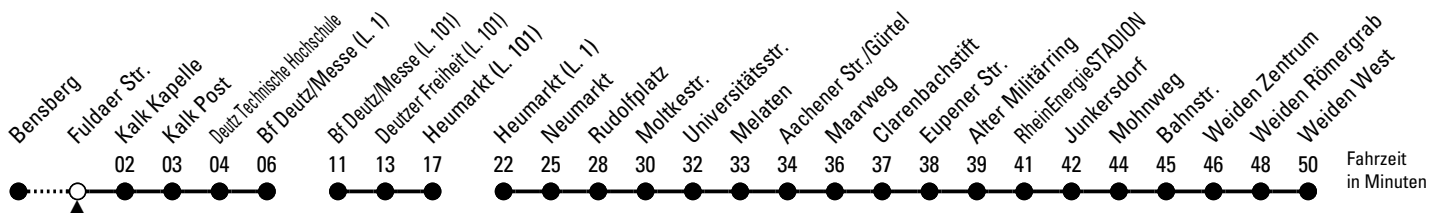

1

Richtung Weiden

über Kalk - Deutz - Neumarkt - Rudolfplatz - Braunsfeld - Müngersdorf - Junkersdorf

Abfahrthaltestelle: Fuldaer Str.

Gültig vom 29.06.26 (ca. 3.00 Uhr) - 20.07.26 (ca. 3.00 Uhr)

ohne Gewähr

🕒	Montag - Freitag	Samstag	Sonn- und Feiertag	🕒
0	10 25 40 55	10 25 40 55	10 25 40 55	0
1	10	10 25 40 55	10 25 40 55	1
2	--	10 25 40 55	10 25 40 55	2
3	--	10 25 40 55	10 25 40 55	3
4	49	10 25 40	10 25 40 55	4
5	09 29 49 59	13 28 43 58	10 25 40 55	5
6	09 19 29 39 45 49 55 59	13 28 43 58	10 25 40 55	6
7	05 09 15 19 25 29 35 39 45 49 55 59	13 28 43 58	10 25 40 55	7
8	05 09 15 19 25 29 35 39 45 49 55 59	13 28 43 58	10 25 40 55	8
9	05 09 19 29 39 49 59	09 19 29 39 49 59	10 28 43 58	9
10	09 19 29 39 49 59	09 19 29 39 49 59	13 28 43 58	10
11	09 19 29 39 49 59	09 19 29 39 49 59	13 28 43 58	11
12	09 19 29 39 49 59	09 19 29 39 49 59	13 28 43 58	12
13	09 15^S 19 29 39 49 59	09 19 29 39 49 59	13 28 43 58	13
14	09 19 29 39 49 59	09 19 29 39 49 59	13 28 43 58	14
15	09 15^X 19 25 29 35 39 45 49 55 59	09 19 29 39 49 59	13 28 43 58	15
16	05 09 15 19 25 29 35 39 45 49 55 59	09 19 29 39 49 59	13 28 43 58	16
17	05 09 15 19 25 29 35 39 45 49 55 59	09 19 29 39 49 59	13 28 43 58	17
18	05 09 15 19 25 29 35 39 45 49 55 59	09 19 29 39 49 59	13 28 43 58	18
19	09 19 29 43 58	09 19 29 43 58	13 28 43 58	19
20	13 28 43 58	13 28 43 58	13 28 43 58	20
21	13 28 43 58	13 28 43 58	13 28 43 58	21
22	13 28 43 58	13 28 43 58	13 28 43 58	22
23	13 28 43 55	13 28 43 55	13 28 43 55	23

X = nur vom 06.07.26 - 09.07.26

S = nur an Schultagen in den Wintermonaten

Bitte beachten Sie die Sonderfahrpläne für Weihnachten, Silvester und Karneval.

Weitere Informationen: KVB-Kundencenter und www.kvb.koeln

Sprechender Fahrplan: 0800 3 504030 (kostenlos)

Schlaue Nummer: 0800 6 504030 (kostenlos)

Abfahrten auf Ihr Handy: QR-Code abtrotografieren