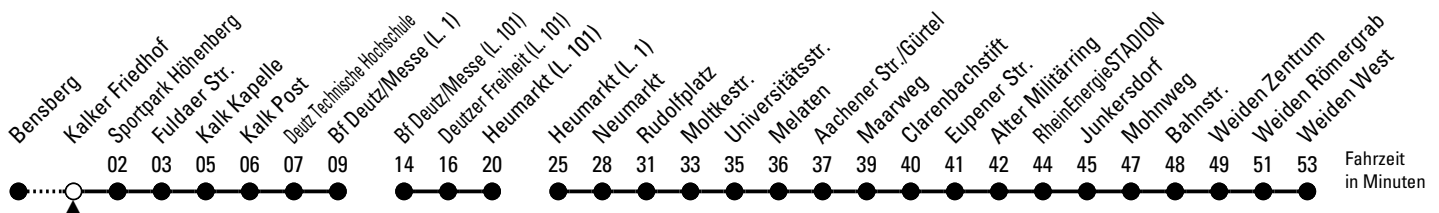

1

Richtung Weiden

über Kalk - Deutz - Neumarkt - Rudolfplatz - Braunsfeld - Müngersdorf - Junkersdorf

AbfahrtsHaltestelle: Kalker Friedhof

Gültig vom 29.06.26 (ca. 3.00 Uhr) - 20.07.26 (ca. 3.00 Uhr)

ohne Gewähr

🕒	Montag - Freitag	Samstag	Sonn- und Feiertag	🕒
0	08 23 38 53	08 23 38 53	08 23 38 53	0
1	08	08 23 38 53	08 23 38 53	1
2	--	08 23 38 53	08 23 38 53	2
3	--	08 23 38 53	08 23 38 53	3
4	46	08 23 38	08 23 38 53	4
5	06 26 46 56	10 25 40 55	08 23 38 53	5
6	06 16 26 36 42 46 52 56	10 25 40 55	08 23 38 53	6
7	02 06 12 16 22 26 32 36 42 46 52 56	10 25 40 55	08 23 38 53	7
8	02 06 12 16 22 26 32 36 42 46 52 56	10 25 40 55	08 23 38 53	8
9	02 06 16 26 36 46 56	06 16 26 36 46 56	08 26 41 56	9
10	06 16 26 36 46 56	06 16 26 36 46 56	11 26 41 56	10
11	06 16 26 36 46 56	06 16 26 36 46 56	11 26 41 55	11
12	06 16 26 36 46 56	06 16 26 36 46 56	10 25 40 55	12
13	06 12^S 16 26 36 46 56	06 16 26 36 46 56	10 25 40 55	13
14	06 16 26 36 46 56	06 16 26 36 46 56	10 25 40 55	14
15	06 12^X 16 22 26 32 36 42 46 52 56	06 16 26 36 46 56	10 25 40 55	15
16	02 06 12 16 22 26 32 36 42 46 52 56	06 16 26 36 46 56	10 25 40 55	16
17	02 06 12 16 22 26 32 36 42 46 52 56	06 16 26 36 46 56	10 25 40 55	17
18	02 06 12 16 22 26 32 36 42 46 52 56	06 16 26 36 46 56	10 25 40 55	18
19	06 16 26 41 56	06 16 26 41 56	10 25 41 56	19
20	11 26 41 56	11 26 41 56	11 26 41 56	20
21	11 26 41 56	11 26 41 56	11 26 41 56	21
22	11 26 41 56	11 26 41 56	11 26 41 56	22
23	11 26 41 53	11 26 41 53	11 26 41 53	23

X = nur vom 06.07.26 - 09.07.26

S = nur an Schultagen in den Wintermonaten

Bitte beachten Sie die Sonderfahrpläne für Weihnachten, Silvester und Karneval.

Weitere Informationen: KVB-Kundencenter und www.kvb.koeln

Sprechender Fahrplan: 0800 3 504030 (kostenlos)

Schlaue Nummer: 0800 6 504030 (kostenlos)

Abfahrten auf Ihr Handy: QR-Code abtografieren