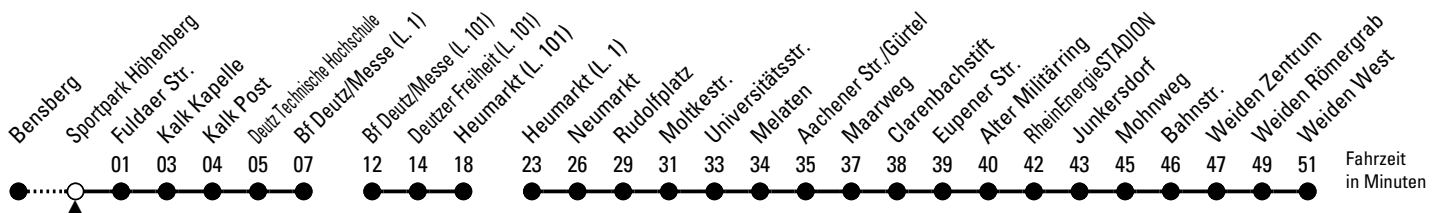

1

Richtung Weiden

über Kalk - Deutz - Neumarkt - Rudolfplatz - Braunsfeld - Müngersdorf - Junkersdorf

Abfahrthaltestelle: Sportpark Höhenberg

Gültig vom 29.06.26 (ca. 3.00 Uhr) - 20.07.26 (ca. 3.00 Uhr)

ohne Gewähr

🕒	Montag - Freitag	Samstag	Sonn- und Feiertag	🕒
0	09 24 39 54	09 24 39 54	09 24 39 54	0
1	09	09 24 39 54	09 24 39 54	1
2	--	09 24 39 54	09 24 39 54	2
3	--	09 24 39 54	09 24 39 54	3
4	48	09 24 39	09 24 39 54	4
5	08 28 48 58	12 27 42 57	09 24 39 54	5
6	08 18 28 38 44 48 54 58	12 27 42 57	09 24 39 54	6
7	04 08 14 18 24 28 34 38 44 48 54 58	12 27 42 57	09 24 39 54	7
8	04 08 14 18 24 28 34 38 44 48 54 58	12 27 42 57	09 24 39 54	8
9	04 08 18 28 38 48 58	08 18 28 38 48 58	09 27 42 57	9
10	08 18 28 38 48 58	08 18 28 38 48 58	12 27 42 57	10
11	08 18 28 38 48 58	08 18 28 38 48 58	12 27 42 57	11
12	08 18 28 38 48 58	08 18 28 38 48 58	12 27 42 57	12
13	08 14^S 18 28 38 48 58	08 18 28 38 48 58	12 27 42 57	13
14	08 18 28 38 48 58	08 18 28 38 48 58	12 27 42 57	14
15	08 14^X 18 24 28 34 38 44 48 54 58	08 18 28 38 48 58	12 27 42 57	15
16	04 08 14 18 24 28 34 38 44 48 54 58	08 18 28 38 48 58	12 27 42 57	16
17	04 08 14 18 24 28 34 38 44 48 54 58	08 18 28 38 48 58	12 27 42 57	17
18	04 08 14 18 24 28 34 38 44 48 54 58	08 18 28 38 48 58	12 27 42 57	18
19	08 18 28 42 57	08 18 28 42 57	12 27 42 57	19
20	12 27 42 57	12 27 42 57	12 27 42 57	20
21	12 27 42 57	12 27 42 57	12 27 42 57	21
22	12 27 42 57	12 27 42 57	12 27 42 57	22
23	12 27 42 54	12 27 42 54	12 27 42 54	23

X = nur vom 06.07.26 - 09.07.26

S = nur an Schultagen in den Wintermonaten

Bitte beachten Sie die Sonderfahrpläne für Weihnachten, Silvester und Karneval.

Weitere Informationen: KVB-Kundencenter und www.kvb.koeln

Sprechender Fahrplan: 0800 3 504030 (kostenlos)

Schlaue Nummer: 0800 6 504030 (kostenlos)

Abfahrten auf Ihr Handy: QR-Code abtrotografieren