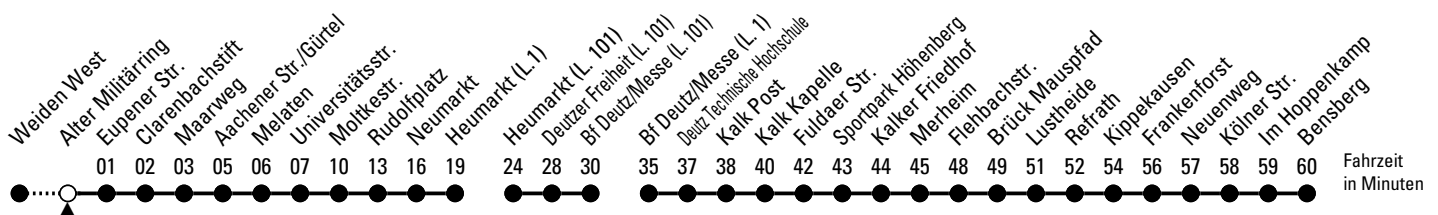

Abfahrten auf Ihr Handy:
QR-Code abtrotografieren

1

Richtung Bensberg

über Braunsfeld - Rudolfplatz - Neumarkt - Deutz - Kalk - Höhenberg - Refrath

AbfahrtsHaltestelle: Alter Militärring

Gültig vom 29.06.26 (ca. 3.00 Uhr) - 20.07.26 (ca. 3.00 Uhr)

* = am Christopher-Street-Day (05.07.26)
nur bis Neumarkt

Ab dem 13.07.2026, ca. 3:00 Uhr, endet die Linie 1 an der (H) Merheim.
Für die Weiterfahrt Richtung Bensberg nutzen Sie den Ersatzbus Linie 101.