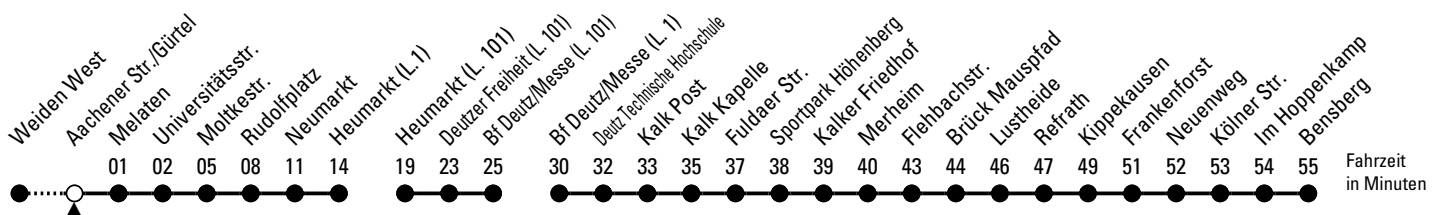

1

Richtung Bensberg

über Rudolfplatz - Neumarkt - Deutz - Kalk - Höhenberg - Brück - Refrath

Abfahrthaltestelle: Aachener Str./Gürtel

Gültig vom 29.06.26 (ca. 3.00 Uhr) - 20.07.26 (ca. 3.00 Uhr)

ohne Gewähr

🕒	Montag - Freitag	Samstag	Sonn- und Feiertag	🕒
0	12 27 42 57	12 27 42 57	12 27 42 57	0
1	12	12 27 42 57	12 27 42 57	1
2	--	12 27 42 57	12 27 42 57	2
3	--	12 27 42 57	12 27 42 57	3
4	18 43	12 27 42	12 27 42 57	4
5	03 23 33 43 53	05 20 35 50	12 27 42 57	5
6	03 13 23 33 43 53	05 20 35 50	12 27 42 57	6
7	03 13 23 33 43 53	05 20 35 50	12 27 42 57	7
8	03 13 23 33 43 53	05 20 35 50	12 27 42 57	8
9	03 13 23 33 43 53	03 13 23 33 43 53	12 35 50	9
10	03 13 23 33 43 53	03 13 23 33 43 53	05 20 35 50	10
11	03 13 23 33 43 53	03 13 23 33 43 53	01* 05 16* 20 31* 35 46* 50	11
12	03 13 23 33 43 53	03 13 23 33 43 53	01* 05 16* 20 31* 35 46* 50	12
13	03 13 23 33 43 53	03 13 23 33 43 53	01* 05 16* 20 31* 35 46* 50	13
14	03 13 23 33 43 53	03 13 23 33 43 53	01* 05 16* 20 31* 35 46* 50	14
15	03 13 23 33 43 53	03 13 23 33 43 53	01* 05 16* 20 31* 35 46* 50	15
16	03 13 23 33 43 53	03 13 23 33 43 53	01* 05 16* 20 31* 35 46* 50	16
17	03 13 23 33 43 53	03 13 23 33 43 53	01* 05 20 35 50	17
18	03 13 23 33 43 53	03 13 23 33 43 53	05 20 35 50	18
19	03 13 23 35 50	03 13 23 35 50	05 20 35 50	19
20	05 20 35 50	05 20 35 50	05 20 35 50	20
21	05 20 35 50	05 20 35 50	05 20 35 50	21
22	05 20 35 50	05 20 35 50	05 20 35 50	22
23	05 20 35 57	05 20 35 57	05 20 35 57	23

* = am Christopher-Street-Day (05.07.26)
nur bis Neumarkt

**Ab dem 13.07.2026, ca. 3:00 Uhr, endet die Linie 1 an der (H) Merheim.
Für die Weiterfahrt Richtung Bensberg nutzen Sie den Ersatzbus Linie 101.**

Bitte beachten Sie die Sonderfahrpläne für Weihnachten, Silvester und Karneval.
Weitere Informationen: KVB-Kundencenter und www.kvb.koeln
Sprechender Fahrplan: 0800 3 504030 (kostenlos)
Schlaue Nummer: 0800 6 504030 (kostenlos)

Abfahrten
auf Ihr Handy:
QR-Code abtrotografieren