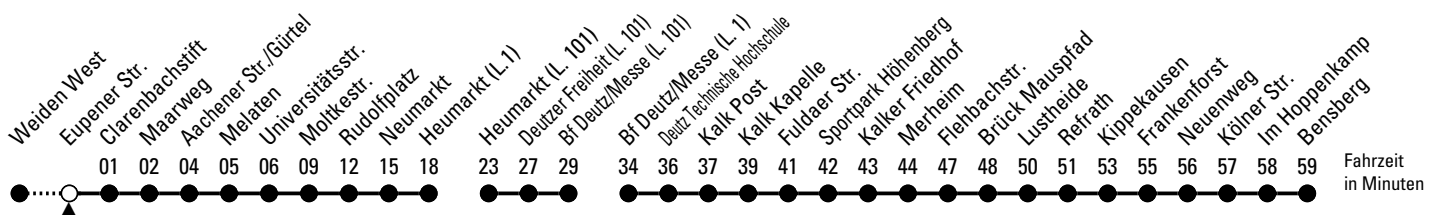

Abfahrten auf Ihr Handy:
QR-Code abtografieren

1

Richtung Bensberg

über Braunsfeld - Rudolfplatz - Neumarkt - Deutz - Kalk - Höhenberg - Refrath

AbfahrtsHaltestelle: Eupener Str.

Gültig vom 29.06.26 (ca. 3.00 Uhr) - 20.07.26 (ca. 3.00 Uhr)

* = am Christopher-Street-Day (05.07.26)
nur bis Neumarkt

**Ab dem 13.07.2026, ca. 3:00 Uhr, endet die Linie 1 an der (H) Merheim.
Für die Weiterfahrt Richtung Bensberg nutzen Sie den Ersatzbus Linie 101.**