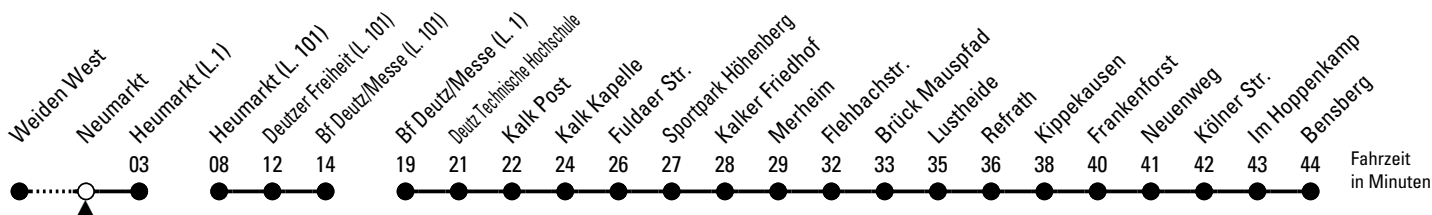

Richtung **Bensberg**

über Deutz - Kalk - Höhenberg - Merheim - Brück - Refrath

AbfahrtsHaltestelle: Neumarkt

Gültig vom 29.06.26 (ca. 3.00 Uhr) - 20.07.26 (ca. 3.00 Uhr)

ohne Gewähr

🕒	Montag - Freitag	Samstag	Sonn- und Feiertag	🕒
0	07 22 37 52	07 22 37 52	07 22 37 52	0
1	07 22	07 22 37 52	07 22 37 52	1
2	--	07 22 37 52	07 22 37 52	2
3	--	07 22 37 52	07 22 37 52	3
4	29 54	07 22 37 52	07 22 37 52	4
5	14 34 44 54	15 30 45	07 22 37 52	5
6	04 14 24 34 44 54	00 15 30 45	07 22 37 52	6
7	04 14 24 34 44 54	00 15 30 45	07 22 37 52	7
8	04 14 24 34 44 54	00 15 30 45	07 22 37 52	8
9	04 14 24 34 44 54	00 14 24 34 44 54	07 22 45	9
10	04 14 24 34 44 54	04 14 24 34 44 54	00 15 30 45	10
11	04 14 24 34 44 54	04 14 24 34 44 54	00 15 30 45	11
12	04 14 24 34 44 54	04 14 24 34 44 54	00 15 30 45	12
13	04 14 24 34 44 54	04 14 24 34 44 54	00 15 30 45	13
14	04 14 24 34 44 54	04 14 24 34 44 54	00 15 30 45	14
15	04 14 24 34 44 54	04 14 24 34 44 54	00 15 30 45	15
16	04 14 24 34 44 54	04 14 24 34 44 54	00 15 30 45	16
17	04 14 24 34 44 54	04 14 24 34 44 54	00 15 30 45	17
18	04 14 24 34 44 54	04 14 24 34 44 54	00 15 30 45	18
19	04 14 24 34 45	04 14 24 34 45	00 15 30 45	19
20	00 15 30 45	00 15 30 45	00 15 30 45	20
21	00 15 30 45	00 15 30 45	00 15 30 45	21
22	00 15 30 45	00 15 30 45	00 15 30 45	22
23	00 15 30 45	00 15 30 45	00 15 30 45	23

Ab dem 13.07.2026, ca. 3:00 Uhr, endet die Linie 1 an der (H) Merheim.
Für die Weiterfahrt Richtung Bensberg nutzen Sie den Ersatzbus Linie 101.

Bitte beachten Sie die Sonderfahrpläne für Weihnachten, Silvester und Karneval.
Weitere Informationen: KVB-Kundencenter und www.kvb.koeln
Sprechender Fahrplan: 0800 3 504030 (kostenlos)
Schlaue Nummer: 0800 6 504030 (kostenlos)

Abfahrten auf Ihr Handy:
QR-Code abtografieren