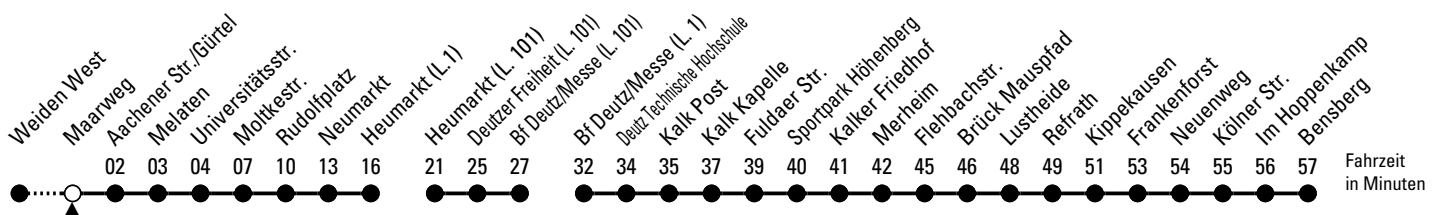

1

Richtung Bensberg

über Rudolfplatz - Neumarkt - Deutz - Kalk - Höhenberg - Brück - Refrath

AbfahrtsHaltestelle: Maarweg

Gültig vom 29.06.26 (ca. 3.00 Uhr) - 20.07.26 (ca. 3.00 Uhr)

ohne Gewähr

🕒	Montag - Freitag	Samstag	Sonn- und Feiertag	🕒
0	10 25 40 55	10 25 40 55	10 25 40 55	0
1	10	10 25 40 55	10 25 40 55	1
2	--	10 25 40 55	10 25 40 55	2
3	--	10 25 40 55	10 25 40 55	3
4	41	10 25 40	10 25 40 55	4
5	01 21 41 51	03 18 33 48	10 25 40 55	5
6	01 11 21 31 41 51	03 18 33 48	10 25 40 55	6
7	01 11 21 31 41 51	03 18 33 48	10 25 40 55	7
8	01 11 21 31 41 51	03 18 33 48	10 25 40 55	8
9	01 11 21 31 41 51	01 11 21 31 41 51	10 33 48	9
10	01 11 21 31 41 51	01 11 21 31 41 51	03 18 33 48 59*	10
11	01 11 21 31 41 51	01 11 21 31 41 51	03 14* 18 29* 33 44* 48 59*	11
12	01 11 21 31 41 51	01 11 21 31 41 51	03 14* 18 29* 33 44* 48 59*	12
13	01 11 21 31 41 51	01 11 21 31 41 51	03 14* 18 29* 33 44* 48 59*	13
14	01 11 21 31 41 51	01 11 21 31 41 51	03 14* 18 29* 33 44* 48 59*	14
15	01 11 21 31 41 51	01 11 21 31 41 51	03 14* 18 29* 33 44* 48 59*	15
16	01 11 21 31 41 51	01 11 21 31 41 51	03 14* 18 29* 33 44* 48 59*	16
17	01 11 21 31 41 51	01 11 21 31 41 51	03 18 33 48	17
18	01 11 21 31 41 51	01 11 21 31 41 51	03 18 33 48	18
19	01 11 21 33 48	01 11 21 33 48	03 18 33 48	19
20	03 18 33 48	03 18 33 48	03 18 33 48	20
21	03 18 33 48	03 18 33 48	03 18 33 48	21
22	03 18 33 48	03 18 33 48	03 18 33 48	22
23	03 18 33 55	03 18 33 55	03 18 33 55	23

* = am Christopher-Street-Day (05.07.26)
nur bis Neumarkt

**Ab dem 13.07.2026, ca. 3:00 Uhr, endet die Linie 1 an der (H) Merheim.
Für die Weiterfahrt Richtung Bensberg nutzen Sie den Ersatzbus Linie 101.**

Bitte beachten Sie die Sonderfahrpläne für Weihnachten, Silvester und Karneval.
Weitere Informationen: KVB-Kundencenter und www.kvb.koeln
Sprechender Fahrplan: 0800 3 504030 (kostenlos)
Schlaue Nummer: 0800 6 504030 (kostenlos)

Abfahrten
auf Ihr Handy:
QR-Code abtografieren