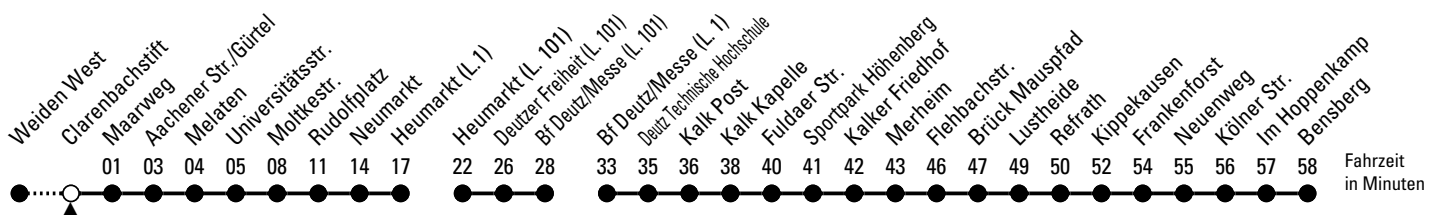

Abfahrten auf Ihr Handy:
QR-Code abtografieren

1

Richtung Bensberg

über Rudolfplatz - Neumarkt - Deutz - Kalk - Höhenberg - Brück - Refrath

AbfahrtsHaltestelle: Clarenbachstift

Gültig vom 29.06.26 (ca. 3.00 Uhr) - 20.07.26 (ca. 3.00 Uhr)

* = am Christopher-Street-Day (05.07.26)
nur bis Neumarkt

**Ab dem 13.07.2026, ca. 3:00 Uhr, endet die Linie 1 an der (H) Merheim.
Für die Weiterfahrt Richtung Bensberg nutzen Sie den Ersatzbus Linie 101.**