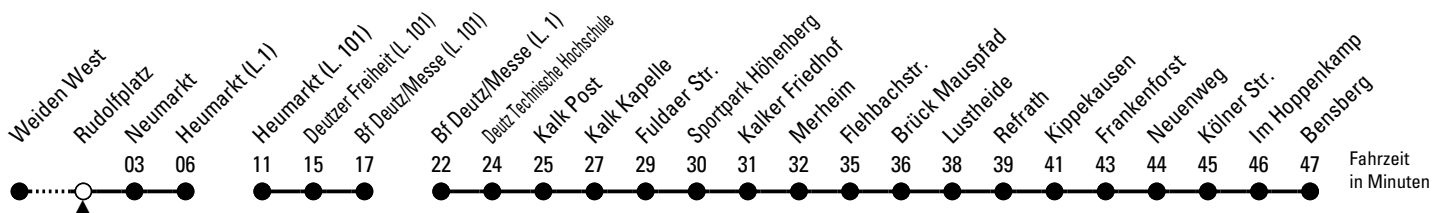

1

Richtung Bensberg

über Neumarkt - Deutz - Kalk - Höhenberg - Merheim - Brück - Refrath

AbfahrtsHaltestelle: Rudolfplatz

Gültig vom 29.06.26 (ca. 3.00 Uhr) - 20.07.26 (ca. 3.00 Uhr)

ohne Gewähr

🕒	Montag - Freitag	Samstag	Sonn- und Feiertag	🕒
0	04 19 34 49	04 19 34 49	04 19 34 49	0
1	04 19	04 19 34 49	04 19 34 49	1
2	--	04 19 34 49	04 19 34 49	2
3	--	04 19 34 49	04 19 34 49	3
4	26 51	04 19 34 49	04 19 34 49	4
5	11 31 41 51	12 27 42 57	04 19 34 49	5
6	01 11 21 31 41 51	12 27 42 57	04 19 34 49	6
7	01 11 21 31 41 51	12 27 42 57	04 19 34 49	7
8	01 11 21 31 41 51	12 27 42 57	04 19 34 49	8
9	01 11 21 31 41 51	11 21 31 41 51	04 19 42 57	9
10	01 11 21 31 41 51	01 11 21 31 41 51	12 27 42 57	10
11	01 11 21 31 41 51	01 11 21 31 41 51	08* 12 23* 27 38* 42 53* 57	11
12	01 11 21 31 41 51	01 11 21 31 41 51	08* 12 23* 27 38* 42 53* 57	12
13	01 11 21 31 41 51	01 11 21 31 41 51	08* 12 23* 27 38* 42 53* 57	13
14	01 11 21 31 41 51	01 11 21 31 41 51	08* 12 23* 27 38* 42 53* 57	14
15	01 11 21 31 41 51	01 11 21 31 41 51	08* 12 23* 27 38* 42 53* 57	15
16	01 11 21 31 41 51	01 11 21 31 41 51	08* 12 23* 27 38* 42 53* 57	16
17	01 11 21 31 41 51	01 11 21 31 41 51	08* 12 27 42 57	17
18	01 11 21 31 41 51	01 11 21 31 41 51	12 27 42 57	18
19	01 11 21 31 42 57	01 11 21 31 42 57	12 27 42 57	19
20	12 27 42 57	12 27 42 57	12 27 42 57	20
21	12 27 42 57	12 27 42 57	12 27 42 57	21
22	12 27 42 57	12 27 42 57	12 27 42 57	22
23	12 27 42	12 27 42	12 27 42	23

* = am Christopher-Street-Day (05.07.26)
nur bis Neumarkt

**Ab dem 13.07.2026, ca. 3:00 Uhr, endet die Linie 1 an der (H) Merheim.
Für die Weiterfahrt Richtung Bensberg nutzen Sie den Ersatzbus Linie 101.**

Bitte beachten Sie die Sonderfahrpläne für Weihnachten, Silvester und Karneval.
Weitere Informationen: KVB-Kundencenter und www.kvb.koeln
Sprechender Fahrplan: 0800 3 504030 (kostenlos)
Schlaue Nummer: 0800 6 504030 (kostenlos)

Abfahrten
auf Ihr Handy:
QR-Code abtografieren