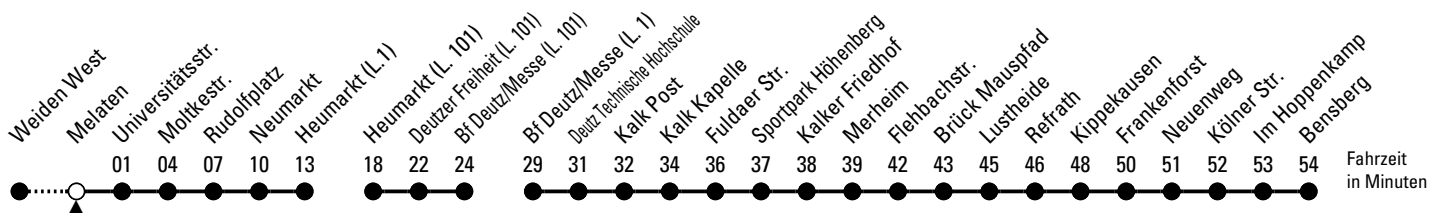

1

Richtung Bensberg

über Rudolfplatz - Neumarkt - Deutz - Kalk - Höhenberg - Merheim - Brück - Refrath

AbfahrtsHaltestelle: Melaten

Gültig vom 29.06.26 (ca. 3.00 Uhr) - 20.07.26 (ca. 3.00 Uhr)

ohne Gewähr

🕒	Montag - Freitag	Samstag	Sonn- und Feiertag	🕒
0	13 28 43 58	13 28 43 58	13 28 43 58	0
1	13	13 28 43 58	13 28 43 58	1
2	--	13 28 43 58	13 28 43 58	2
3	--	13 28 43 58	13 28 43 58	3
4	19 44	13 28 43	13 28 43 58	4
5	04 24 34 44 54	06 21 36 51	13 28 43 58	5
6	04 14 24 34 44 54	06 21 36 51	13 28 43 58	6
7	04 14 24 34 44 54	06 21 36 51	13 28 43 58	7
8	04 14 24 34 44 54	06 21 36 51	13 28 43 58	8
9	04 14 24 34 44 54	04 14 24 34 44 54	13 36 51	9
10	04 14 24 34 44 54	04 14 24 34 44 54	06 21 36 51	10
11	04 14 24 34 44 54	04 14 24 34 44 54	02* 06 17* 21 32* 36 47* 51	11
12	04 14 24 34 44 54	04 14 24 34 44 54	02* 06 17* 21 32* 36 47* 51	12
13	04 14 24 34 44 54	04 14 24 34 44 54	02* 06 17* 21 32* 36 47* 51	13
14	04 14 24 34 44 54	04 14 24 34 44 54	02* 06 17* 21 32* 36 47* 51	14
15	04 14 24 34 44 54	04 14 24 34 44 54	02* 06 17* 21 32* 36 47* 51	15
16	04 14 24 34 44 54	04 14 24 34 44 54	02* 06 17* 21 32* 36 47* 51	16
17	04 14 24 34 44 54	04 14 24 34 44 54	02* 06 21 36 51	17
18	04 14 24 34 44 54	04 14 24 34 44 54	06 21 36 51	18
19	04 14 24 36 51	04 14 24 36 51	06 21 36 51	19
20	06 21 36 51	06 21 36 51	06 21 36 51	20
21	06 21 36 51	06 21 36 51	06 21 36 51	21
22	06 21 36 51	06 21 36 51	06 21 36 51	22
23	06 21 36 58	06 21 36 58	06 21 36 58	23

* = am Christopher-Street-Day (05.07.26)
nur bis Neumarkt

**Ab dem 13.07.2026, ca. 3:00 Uhr, endet die Linie 1 an der (H) Merheim.
Für die Weiterfahrt Richtung Bensberg nutzen Sie den Ersatzbus Linie 101.**

Bitte beachten Sie die Sonderfahrpläne für Weihnachten, Silvester und Karneval.
Weitere Informationen: KVB-Kundencenter und www.kvb.koeln
Sprechender Fahrplan: 0800 3 504030 (kostenlos)
Schlaue Nummer: 0800 6 504030 (kostenlos)

Abfahrten
auf Ihr Handy:
QR-Code abtrotografieren