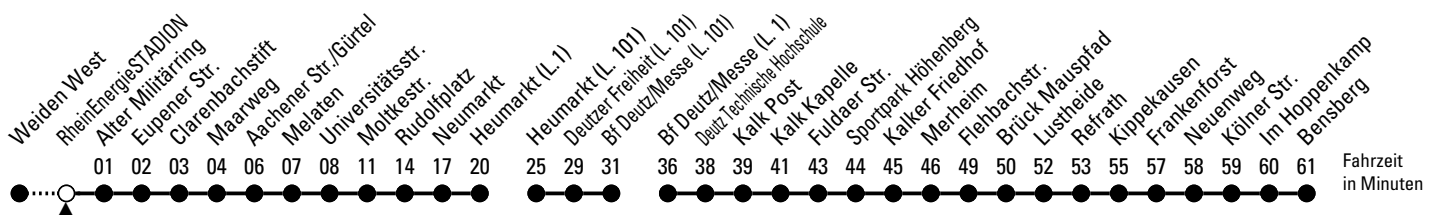

Abfahrten auf Ihr Handy:
QR-Code abtografieren

1

Richtung Bensberg

über Braunsfeld - Rudolfplatz - Neumarkt - Deutz - Kalk - Höhenberg - Refrath

AbfahrtsHaltestelle: RheinEnergieSTADION

Gültig vom 29.06.26 (ca. 3.00 Uhr) - 20.07.26 (ca. 3.00 Uhr)

* = am Christopher-Street-Day (05.07.26)
nur bis Neumarkt

**Ab dem 13.07.2026, ca. 3:00 Uhr, endet die Linie 1 an der (H) Merheim.
Für die Weiterfahrt Richtung Bensberg nutzen Sie den Ersatzbus Linie 101.**