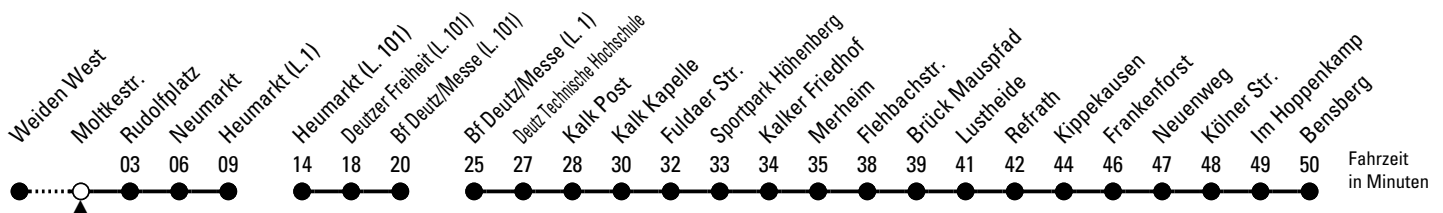

1

Richtung Bensberg

über Rudolfplatz - Neumarkt - Deutz - Kalk - Höhenberg - Merheim - Brück - Refrath

AbfahrtsHaltestelle: Moltkestr.

Gültig vom 29.06.26 (ca. 3.00 Uhr) - 20.07.26 (ca. 3.00 Uhr)

ohne Gewähr

🕒	Montag - Freitag	Samstag	Sonn- und Feiertag	🕒
0	01 16 31 46	01 16 31 46	01 16 31 46	0
1	01 16	01 16 31 46	01 16 31 46	1
2	--	01 16 31 46	01 16 31 46	2
3	--	01 16 31 46	01 16 31 46	3
4	23 48	01 16 31 46	01 16 31 46	4
5	08 28 38 48 58	09 24 39 54	01 16 31 46	5
6	08 18 28 38 48 58	09 24 39 54	01 16 31 46	6
7	08 18 28 38 48 58	09 24 39 54	01 16 31 46	7
8	08 18 28 38 48 58	09 24 39 54	01 16 31 46	8
9	08 18 28 38 48 58	08 18 28 38 48 58	01 16 39 54	9
10	08 18 28 38 48 58	08 18 28 38 48 58	09 24 39 54	10
11	08 18 28 38 48 58	08 18 28 38 48 58	05* 09 20* 24 35* 39 50* 54	11
12	08 18 28 38 48 58	08 18 28 38 48 58	05* 09 20* 24 35* 39 50* 54	12
13	08 18 28 38 48 58	08 18 28 38 48 58	05* 09 20* 24 35* 39 50* 54	13
14	08 18 28 38 48 58	08 18 28 38 48 58	05* 09 20* 24 35* 39 50* 54	14
15	08 18 28 38 48 58	08 18 28 38 48 58	05* 09 20* 24 35* 39 50* 54	15
16	08 18 28 38 48 58	08 18 28 38 48 58	05* 09 20* 24 35* 39 50* 54	16
17	08 18 28 38 48 58	08 18 28 38 48 58	05* 09 24 39 54	17
18	08 18 28 38 48 58	08 18 28 38 48 58	09 24 39 54	18
19	08 18 28 39 54	08 18 28 39 54	09 24 39 54	19
20	09 24 39 54	09 24 39 54	09 24 39 54	20
21	09 24 39 54	09 24 39 54	09 24 39 54	21
22	09 24 39 54	09 24 39 54	09 24 39 54	22
23	09 24 39	09 24 39	09 24 39	23

* = am Christopher-Street-Day (05.07.26)
nur bis Neumarkt

**Ab dem 13.07.2026, ca. 3:00 Uhr, endet die Linie 1 an der (H) Merheim.
Für die Weiterfahrt Richtung Bensberg nutzen Sie den Ersatzbus Linie 101.**

Bitte beachten Sie die Sonderfahrpläne für Weihnachten, Silvester und Karneval.
Weitere Informationen: KVB-Kundencenter und www.kvb.koeln
Sprechender Fahrplan: 0800 3 504030 (kostenlos)
Schlaue Nummer: 0800 6 504030 (kostenlos)

Abfahrten auf Ihr Handy:
QR-Code abtografieren