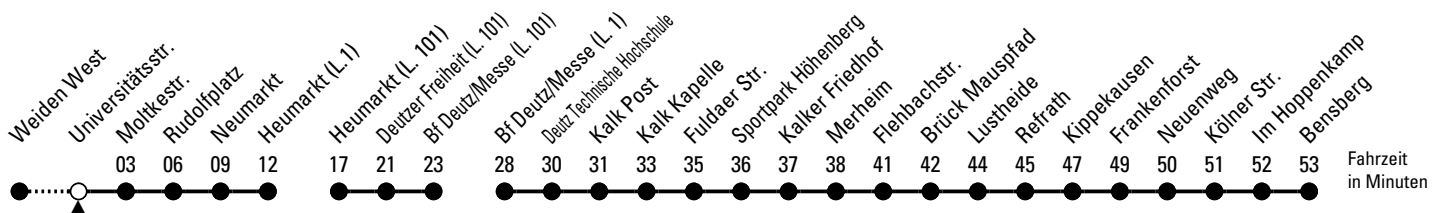

1

Richtung Bensberg

über Rudolfplatz - Neumarkt - Deutz - Kalk - Höhenberg - Merheim - Brück - Refrath

AbfahrtsHaltestelle: Universitätsstr.

Gültig vom 29.06.26 (ca. 3.00 Uhr) - 20.07.26 (ca. 3.00 Uhr)

ohne Gewähr

🕒	Montag - Freitag	Samstag	Sonn- und Feiertag	🕒
0	14 29 44 59	14 29 44 59	14 29 44 59	0
1	14	14 29 44 59	14 29 44 59	1
2	--	14 29 44 59	14 29 44 59	2
3	--	14 29 44 59	14 29 44 59	3
4	20 45	14 29 44	14 29 44 59	4
5	05 25 35 45 55	07 22 37 52	14 29 44 59	5
6	05 15 25 35 45 55	07 22 37 52	14 29 44 59	6
7	05 15 25 35 45 55	07 22 37 52	14 29 44 59	7
8	05 15 25 35 45 55	07 22 37 52	14 29 44 59	8
9	05 15 25 35 45 55	05 15 25 35 45 55	14 37 52	9
10	05 15 25 35 45 55	05 15 25 35 45 55	07 22 37 52	10
11	05 15 25 35 45 55	05 15 25 35 45 55	03* 07 18* 22 33* 37 48* 52	11
12	05 15 25 35 45 55	05 15 25 35 45 55	03* 07 18* 22 33* 37 48* 52	12
13	05 15 25 35 45 55	05 15 25 35 45 55	03* 07 18* 22 33* 37 48* 52	13
14	05 15 25 35 45 55	05 15 25 35 45 55	03* 07 18* 22 33* 37 48* 52	14
15	05 15 25 35 45 55	05 15 25 35 45 55	03* 07 18* 22 33* 37 48* 52	15
16	05 15 25 35 45 55	05 15 25 35 45 55	03* 07 18* 22 33* 37 48* 52	16
17	05 15 25 35 45 55	05 15 25 35 45 55	03* 07 22 37 52	17
18	05 15 25 35 45 55	05 15 25 35 45 55	07 22 37 52	18
19	05 15 25 37 52	05 15 25 37 52	07 22 37 52	19
20	07 22 37 52	07 22 37 52	07 22 37 52	20
21	07 22 37 52	07 22 37 52	07 22 37 52	21
22	07 22 37 52	07 22 37 52	07 22 37 52	22
23	07 22 37 59	07 22 37 59	07 22 37 59	23

* = am Christopher-Street-Day (05.07.26)
nur bis Neumarkt

**Ab dem 13.07.2026, ca. 3:00 Uhr, endet die Linie 1 an der (H) Merheim.
Für die Weiterfahrt Richtung Bensberg nutzen Sie den Ersatzbus Linie 101.**

Bitte beachten Sie die Sonderfahrpläne für Weihnachten, Silvester und Karneval.
Weitere Informationen: KVB-Kundencenter und www.kvb.koeln
Sprechender Fahrplan: 0800 3 504030 (kostenlos)
Schlaue Nummer: 0800 6 504030 (kostenlos)

Abfahrten auf Ihr Handy:
QR-Code abtografieren