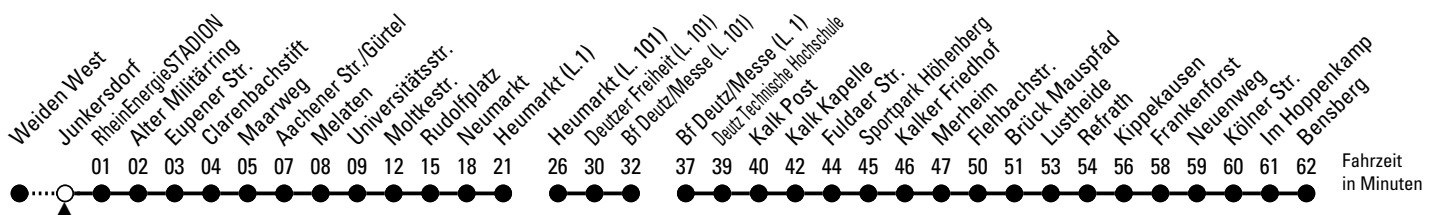

1

Richtung Bensberg

über RheinEnergieSTADION - Braunsfeld - Rudolfplatz - Neumarkt - Deutz - Kalk - Höhenberg - Refrath

AbfahrtsHaltestelle: Junkersdorf

Gültig vom 29.06.26 (ca. 3.00 Uhr) - 20.07.26 (ca. 3.00 Uhr)

* = am Christopher-Street-Day (05.07.26)
nur bis Neumarkt

**Ab dem 13.07.2026, ca. 3:00 Uhr, endet die Linie 1 an der (H) Merheim.
Für die Weiterfahrt Richtung Bensberg nutzen Sie den Ersatzbus Linie 101.**