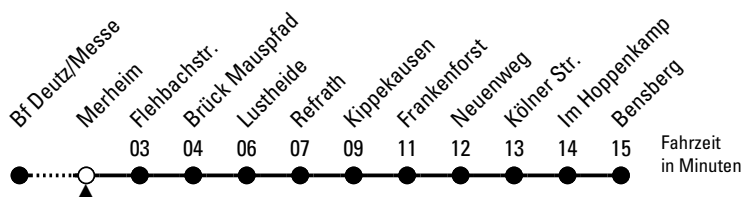

über Brück - Refrath

Abfahrthaltestelle: **Merheim**

Gültig vom 29.06.26 (ca. 3.00 Uhr) - 13.07.26 (ca. 3.00 Uhr)

ohne Gewähr

🕒	Montag - Freitag	Samstag	Sonn- und Feiertag	🕒
0	21 ^x 36 51 ^x	21 ^x 36 51 ^x	21 ^x 36 51 ^x	0
1	06 21 ^x 36 51 ^x	06 21 ^x 36 51 ^x	06 21 ^x 36 51 ^x	1
2	--	06 21 ^x 36 51 ^x	06 21 ^x 36 51 ^x	2
3	--	06 21 ^x 36 51 ^x	06 21 ^x 36 51 ^x	3
4	45	06 21 ^x 36 51 ^x	06 21 ^x 36 51 ^x	4
5	10 30 50	06 32 47 ^x	06 21 ^x 36 51 ^x	5
6	00 10 20 30 40 50	02 17 ^x 32 47	06 21 ^x 36 51 ^x	6
7	00 10 20 30 40 46 ^x 50 56 ^x	02 17 32 47	06 21 ^x 36 51 ^x	7
8	00 06 ^x 10 16 ^x 20 26 ^x 30 36 ^x 40 46 ^x 50 56 ^x	02 17 32 47	06 21 ^x 36 51 ^x	8
9	00 10 20 30 ^x 40 50 ^x	02 17 30 40 50	06 21 ^x 36 59	9
10	00 10 ^x 20 30 ^x 40 50 ^x	00 10 20 30 40 50	14 29 44 59	10
11	00 10 ^x 20 30 ^x 40 50 ^x	00 10 20 30 40 50	14 29 44	11
12	00 10 ^x 20 30 40 50	00 10 20 30 40 50	02 17 32 47	12
13	00 10 20 30 40 50	00 10 20 30 40 50	02 17 32 47	13
14	00 10 20 30 40 50	00 10 20 30 40 50	02 17 32 47	14
15	00 10 20 30 36 ^x 40 46 ^x 50 56 ^x	00 10 20 30 40 50	02 17 32 47	15
16	00 06 ^x 10 16 ^x 20 26 ^x 30 36 ^x 40 46 ^x 50 56 ^x	00 10 20 30 40 50	02 17 32 47	16
17	00 06 ^x 10 16 ^x 20 26 ^x 30 36 ^x 40 46 ^x 50 56 ^x	00 10 20 30 40 50	02 17 32 47	17
18	00 06 ^x 10 16 ^x 20 26 ^x 30 36 ^x 40 46 ^x 50 56 ^x	00 10 20 30 40 50	02 17 32 47	18
19	00 10 20 30 40 50 59	00 10 20 30 40 50 59	02 17 32 47 59	19
20	14 29 44 59	14 29 44 59	14 29 44 59	20
21	14 29 44 ^x 59	14 29 44 ^x 59	14 29 44 ^x 59	21
22	14 ^x 29 44 ^x 59	14 ^x 29 44 ^x 59	14 ^x 29 44 ^x 59	22
23	14 ^x 29 44 ^x 59	14 ^x 29 44 59	14 ^x 29 44 ^x 59	23

x = bis Brück Mauspfad

Bitte beachten Sie die Sonderfahrpläne für Weihnachten, Silvester und Karneval.

Weitere Informationen: KVB-Kundencenter und www.kvb.koeln

Sprechender Fahrplan: 0800 3 504030 (kostenlos)