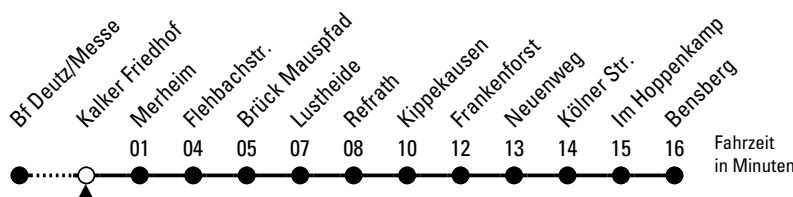

x = bis Brück Mauspfad

Ab dem 13.07.2026, ca. 3:00 Uhr, endet die Linie 1 an der (H) Merheim.
Für die Weiterfahrt Richtung Bensberg nutzen Sie den Ersatzbus Linie 101.

Bitte beachten Sie die Sonderfahrpläne für Weihnachten, Silvester und Karneval.

Weitere Informationen: KVB-Kundencenter und www.kvb.koeln

Sprechender Fahrplan: 0800 3 504030 (kostenlos)

Schlaue Nummer: 0800 6 504030 (kostenlos)

Abfahrten auf Ihr Handy: QR-Code abtografieren

1

Richtung Bensberg