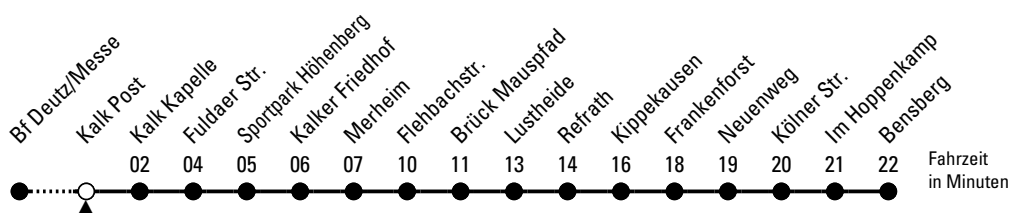

x = bis Brück Mauspfad

Ab dem 13.07.2026, ca. 3:00 Uhr, endet die Linie 1 an der (H) Merheim.
Für die Weiterfahrt Richtung Bensberg nutzen Sie den Ersatzbus Linie 101.

Bitte beachten Sie die Sonderfahrpläne für Weihnachten, Silvester und Karneval.
Weitere Informationen: KVB-Kundencenter und www.kvb.koeln
Sprechender Fahrplan: 0800 3 504030 (kostenlos)
Schlaue Nummer: 0800 6 504030 (kostenlos)

Abfahrten auf Ihr Handy: QR-Code abtografieren

1

Richtung Bensberg

über Höhenberg - Merheim - Brück - Refrath

Abfahrthaltestelle: Kalk Post

Gültig vom 29.06.26 (ca. 3.00 Uhr) - 20.07.26 (ca. 3.00 Uhr)

ohne Gewähr