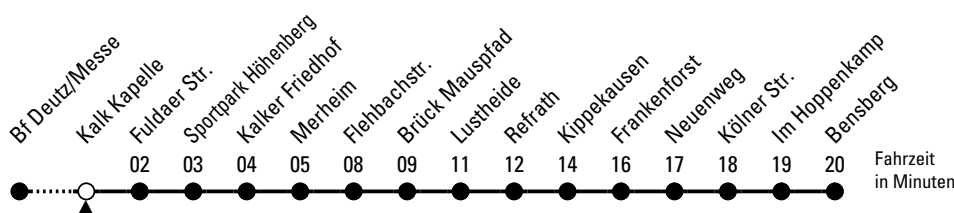

x = bis Brück Mauspfad

Ab dem 13.07.2026, ca. 3:00 Uhr, endet die Linie 1 an der (H) Merheim.
Für die Weiterfahrt Richtung Bensberg nutzen Sie den Ersatzbus Linie 101.

Bitte beachten Sie die Sonderfahrpläne für Weihnachten, Silvester und Karneval.
Weitere Informationen: KVB-Kundencenter und www.kvb.koeln
Sprechender Fahrplan: 0800 3 504030 (kostenlos)
Schlaue Nummer: 0800 6 504030 (kostenlos)

Abfahrten auf Ihr Handy:
QR-Code abtrotografieren

1

Richtung Bensberg

über Höhenberg - Merheim - Brück - Refrath

Abfahrthaltestelle: Kalk Kapelle

Gültig vom 29.06.26 (ca. 3.00 Uhr) - 20.07.26 (ca. 3.00 Uhr)