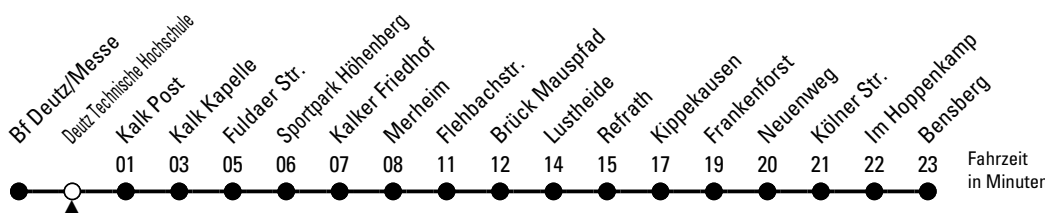

x = bis Brück Mauspfad

Ab dem 13.07.2026, ca. 3:00 Uhr, endet die Linie 1 an der (H) Merheim.
Für die Weiterfahrt Richtung Bensberg nutzen Sie den Ersatzbus Linie 101.

Bitte beachten Sie die Sonderfahrpläne für Weihnachten, Silvester und Karneval.
Weitere Informationen: KVB-Kundencenter und www.kvb.koeln
Sprechender Fahrplan: 0800 3 504030 (kostenlos)
Schlaue Nummer: 0800 6 504030 (kostenlos)

Abfahrten auf Ihr Handy: QR-Code abtografieren

1

Richtung Bensberg

über Kalk - Höhenberg - Merheim - Brück - Refrath

Abfahrthaltestelle: Deutz Technische Hochschule

Gültig vom 29.06.26 (ca. 3.00 Uhr) - 20.07.26 (ca. 3.00 Uhr)