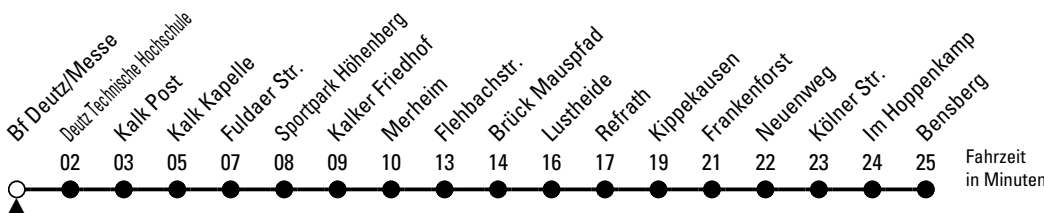

x = bis Brück Mauspfad

Ab dem 13.07.2026, ca. 3:00 Uhr, endet die Linie 1 an der (H) Merheim.
Für die Weiterfahrt Richtung Bensberg nutzen Sie den Ersatzbus Linie 101.

Bitte beachten Sie die Sonderfahrpläne für Weihnachten, Silvester und Karneval.
Weitere Informationen: KVB-Kundencenter und www.kvb.koeln
Sprechender Fahrplan: 0800 3 504030 (kostenlos)
Schlaue Nummer: 0800 6 504030 (kostenlos)