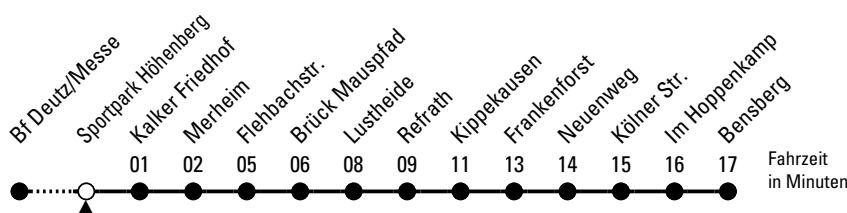

x = bis Brück Mauspfad

Ab dem 13.07.2026, ca. 3:00 Uhr, endet die Linie 1 an der (H) Merheim.
Für die Weiterfahrt Richtung Bensberg nutzen Sie den Ersatzbus Linie 101.

Bitte beachten Sie die Sonderfahrpläne für Weihnachten, Silvester und Karneval.
 Weitere Informationen: KVB-Kundencenter und www.kvb.koeln
 Sprechender Fahrplan: 0800 3 504030 (kostenlos)
 Schlaue Nummer: 0800 6 504030 (kostenlos)

Abfahrten auf Ihr Handy:
QR-Code abtrotografieren

1

Richtung Bensberg

über Merheim - Brück - Refrath

Abfahrthaltestelle: Sportpark Höhenberg

Gültig vom 29.06.26 (ca. 3.00 Uhr) - 20.07.26 (ca. 3.00 Uhr)

ohne Gewähr

x = bis Brück Mauspfad

Ab dem 13.07.2026, ca. 3:00 Uhr, endet die Linie 1 an der (H) Merheim.
Für die Weiterfahrt Richtung Bensberg nutzen Sie den Ersatzbus Linie 101.

Bitte beachten Sie die Sonderfahrpläne für Weihnachten, Silvester und Karneval.