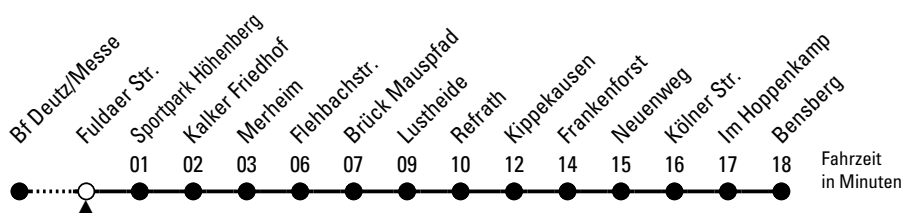

x = bis Brück Mauspfad

Ab dem 13.07.2026, ca. 3:00 Uhr, endet die Linie 1 an der (H) Merheim.
Für die Weiterfahrt Richtung Bensberg nutzen Sie den Ersatzbus Linie 101.

Bitte beachten Sie die Sonderfahrpläne für Weihnachten, Silvester und Karneval.
 Weitere Informationen: KVB-Kundencenter und www.kvb.koeln
 Sprechender Fahrplan: 0800 3 504030 (kostenlos)
 Schlaue Nummer: 0800 6 504030 (kostenlos)

Abfahrten auf Ihr Handy:
QR-Code abtrotografieren

1

Richtung Bensberg

über Merheim - Brück - Refrath

Abfahrthaltestelle: Fuldaer Str.

Gültig vom 29.06.26 (ca. 3.00 Uhr) - 20.07.26 (ca. 3.00 Uhr)

ohne Gewähr