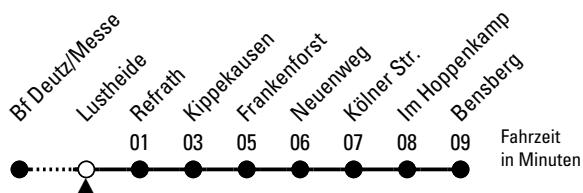

Abfahrten
auf Ihr Handy:
QR-Code abfotografieren

Richtung Bensberg

über Refrath

Abfahrthaltestelle: Lustheide

Gültig vom 29.06.26 (ca. 3.00 Uhr) - 13.07.26 (ca. 3.00 Uhr)

ohne Gewähr

🕒	Montag - Freitag	Samstag	Sonn- und Feiertag	🕒
0	05 42	05 42	05 42	0
1	12 42	12 42	12 42	1
2	--	12 42	12 42	2
3	--	12 42	12 42	3
4	51	12 42	12 42	4
5	16 36 56	12 38	12 42	5
6	06 16 26 36 46 56	08 38 53	12 42	6
7	06 16 26 36 46 56	08 23 38 53	12 42	7
8	06 16 26 36 46 56	08 23 38 53	12 42	8
9	06 16 26 46	08 23 36 46 56	12 42	9
10	06 26 46	06 16 26 36 46 56	05 20 35 50	10
11	06 26 46	06 16 26 36 46 56	05 20 35 50	11
12	06 26 36 46 56	06 16 26 36 46 56	08 23 38 53	12
13	06 16 26 36 46 56	06 16 26 36 46 56	08 23 38 53	13
14	06 16 26 36 46 56	06 16 26 36 46 56	08 23 38 53	14
15	06 16 26 36 46 56	06 16 26 36 46 56	08 23 38 53	15
16	06 16 26 36 46 56	06 16 26 36 46 56	08 23 38 53	16
17	06 16 26 36 46 56	06 16 26 36 46 56	08 23 38 53	17
18	06 16 26 36 46 56	06 16 26 36 46 56	08 23 38 53	18
19	06 16 26 36 46 56	06 16 26 36 46 56	08 23 38 53	19
20	05 20 35 50	05 20 35 50	05 20 35 50	20
21	05 20 35	05 20 35	05 20 35	21
22	05 35	05 35	05 35	22
23	05 35	05 35	05 35	23