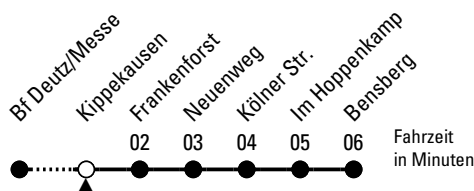

Abfahrten auf Ihr Handy: QR-Code abfotografieren

1

Richtung **Bensberg**

Abfahrthaltestelle: Kippekausen

Gültig vom 29.06.26 (ca. 3.00 Uhr) - 13.07.26 (ca. 3.00 Uhr)

ohne Gewähr

	Montag - Freitag	Samstag	Sonn- und Feiertag	
0	08 45	08 45	08 45	0
1	15 45	15 45	15 45	1
2	--	15 45	15 45	2
3	--	15 45	15 45	3
4	54	15 45	15 45	4
5	19 39 59	15 41	15 45	5
6	09 19 29 39 49 59	11 41 56	15 45	6
7	09 19 29 39 49 59	11 26 41 56	15 45	7
8	09 19 29 39 49 59	11 26 41 56	15 45	8
9	09 19 29 49	11 26 39 49 59	15 45	9
10	09 29 49	09 19 29 39 49 59	08 23 38 53	10
11	09 29 49	09 19 29 39 49 59	08 23 38 53	11
12	09 29 39 49 59	09 19 29 39 49 59	11 26 41 56	12
13	09 19 29 39 49 59	09 19 29 39 49 59	11 26 41 56	13
14	09 19 29 39 49 59	09 19 29 39 49 59	11 26 41 56	14
15	09 19 29 39 49 59	09 19 29 39 49 59	11 26 41 56	15
16	09 19 29 39 49 59	09 19 29 39 49 59	11 26 41 56	16
17	09 19 29 39 49 59	09 19 29 39 49 59	11 26 41 56	17
18	09 19 29 39 49 59	09 19 29 39 49 59	11 26 41 56	18
19	09 19 29 39 49 59	09 19 29 39 49 59	11 26 41 56	19
20	08 23 38 53	08 23 38 53	08 23 38 53	20
21	08 23 38	08 23 38	08 23 38	21
22	08 38	08 38	08 38	22
23	08 38	08 38	08 38	23