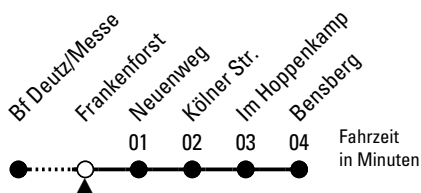

Abfahrten
auf Ihr Handy:
QR-Code abfotografieren

1

Richtung Bensberg

Abfahrthaltestelle: Frankenforst

Gültig vom 29.06.26 (ca. 3.00 Uhr) - 13.07.26 (ca. 3.00 Uhr)

ohne Gewähr

	Montag - Freitag	Samstag	Sonn- und Feiertag	
0	10 47	10 47	10 47	0
1	17 47	17 47	17 47	1
2	--	17 47	17 47	2
3	--	17 47	17 47	3
4	56	17 47	17 47	4
5	21 41	17 43	17 47	5
6	01 11 21 31 41 51	13 43 58	17 47	6
7	01 11 21 31 41 51	13 28 43 58	17 47	7
8	01 11 21 31 41 51	13 28 43 58	17 47	8
9	01 11 21 31 51	13 28 41 51	17 47	9
10	11 31 51	01 11 21 31 41 51	10 25 40 55	10
11	11 31 51	01 11 21 31 41 51	10 25 40 55	11
12	11 31 41 51	01 11 21 31 41 51	13 28 43 58	12
13	01 11 21 31 41 51	01 11 21 31 41 51	13 28 43 58	13
14	01 11 21 31 41 51	01 11 21 31 41 51	13 28 43 58	14
15	01 11 21 31 41 51	01 11 21 31 41 51	13 28 43 58	15
16	01 11 21 31 41 51	01 11 21 31 41 51	13 28 43 58	16
17	01 11 21 31 41 51	01 11 21 31 41 51	13 28 43 58	17
18	01 11 21 31 41 51	01 11 21 31 41 51	13 28 43 58	18
19	01 11 21 31 41 51	01 11 21 31 41 51	13 28 43 58	19
20	01 10 25 40 55	01 10 25 40 55	10 25 40 55	20
21	10 25 40	10 25 40	10 25 40	21
22	10 40	10 40	10 40	22
23	10 40	10 40	10 40	23