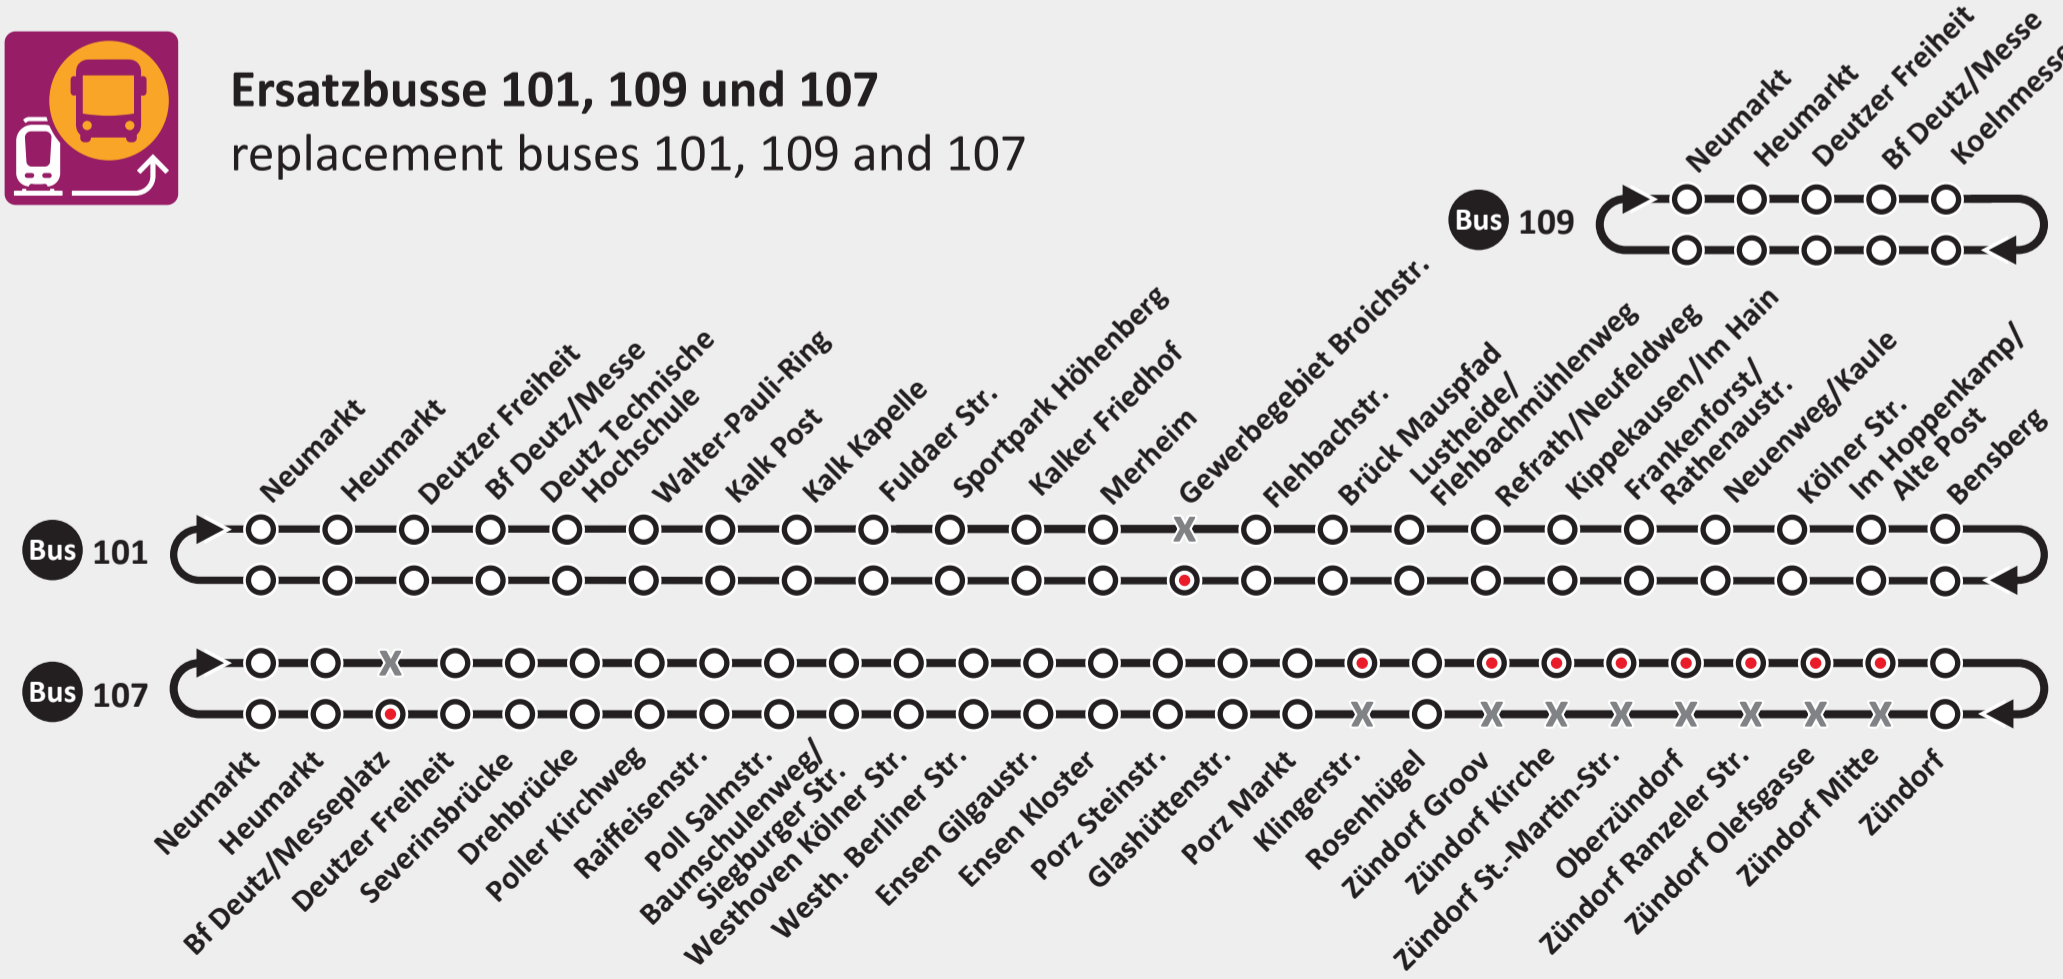

Fr 03:00
14.08. – **02.09.**
 Mi 03:00

Bauphase 3

- 1** Heumarkt ◀▶ Bensberg
- 9** Heumarkt ◀▶ Bf Deutz/Messe
- 7** Neumarkt ◀▶ Zündorf

Ersatzbusse 101, 109 und 107
 replacement buses 101, 109 and 107

Stand / as of: 2026-06
 Änderungen vorbehalten.
 Subject to alterations.

Nähere Informationen zu dieser Baumaßnahme:
 More information on this construction project:
www.kvb.koeln/baustellen