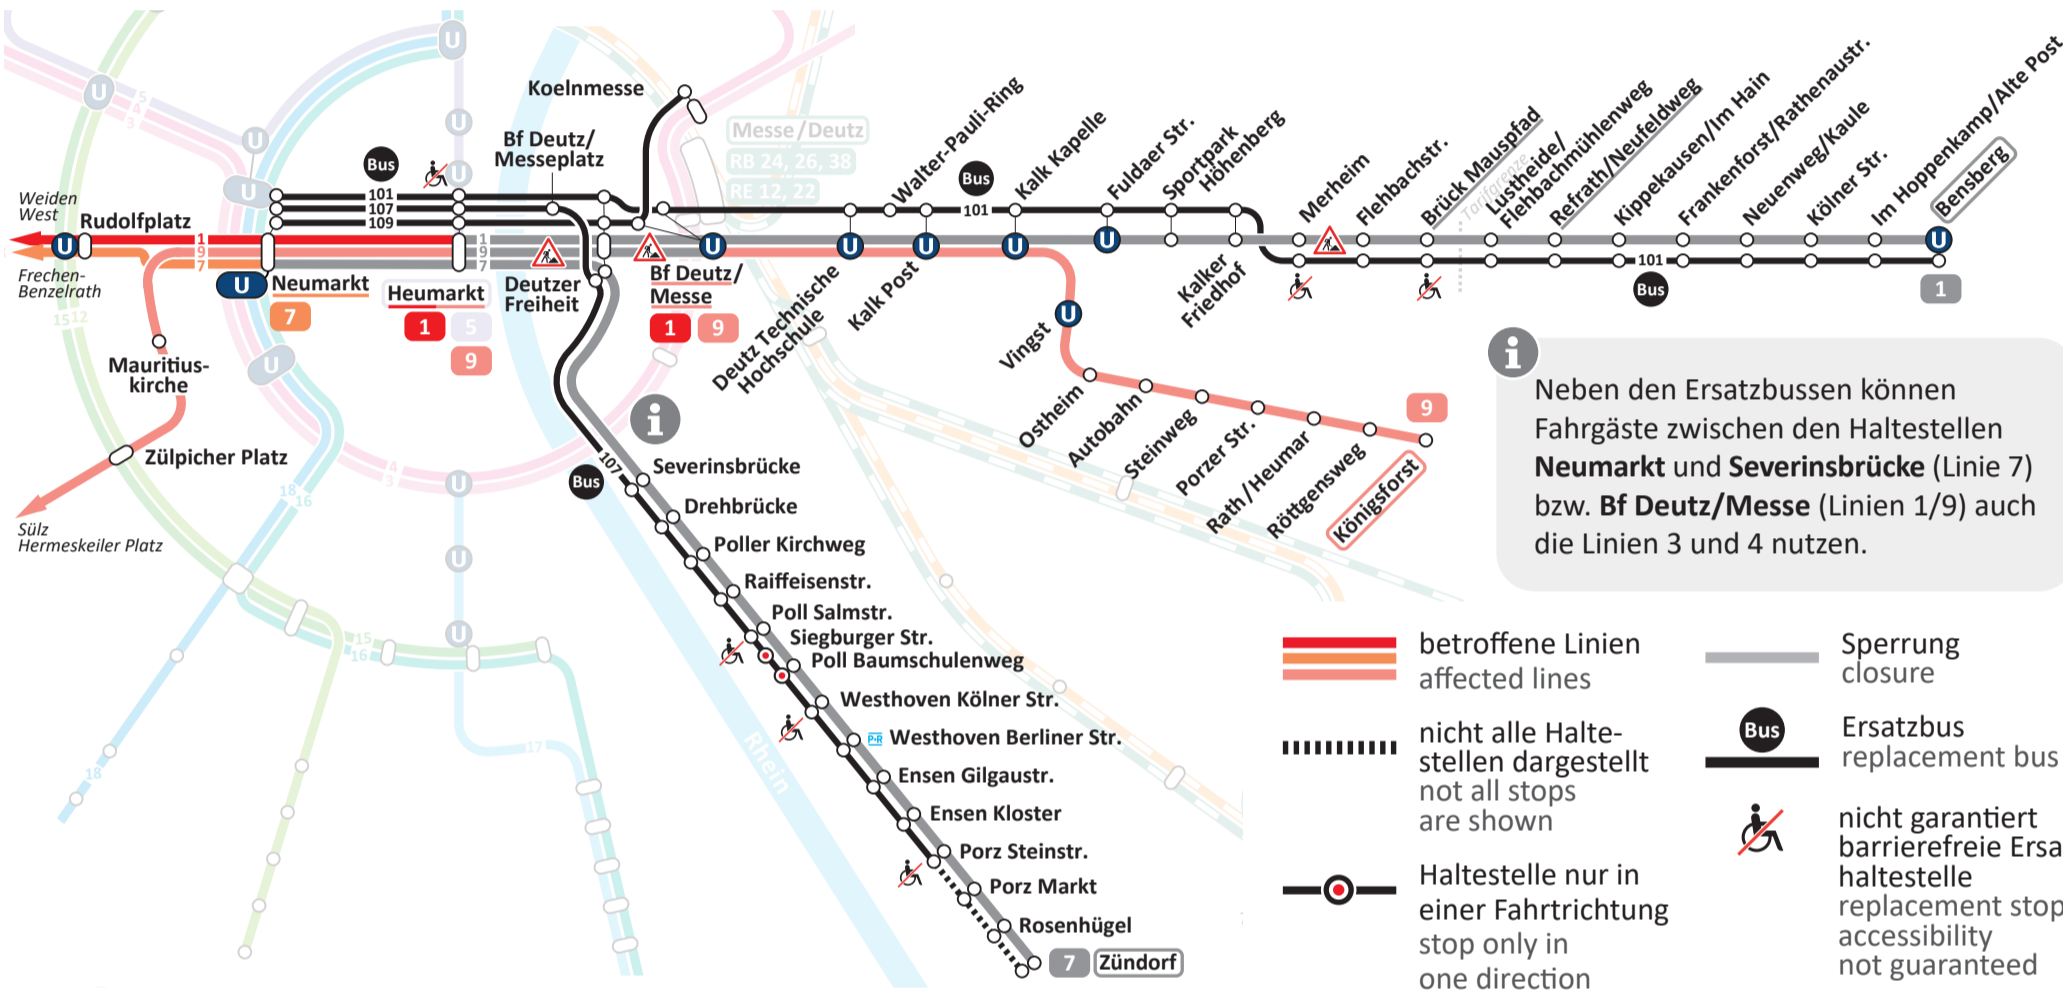

Fr 03:00
14.08. – **02.09.**
 Mi 03:00

Bauphase 3

- 1** Heumarkt ◀▶ Bensberg
- 9** Heumarkt ◀▶ Bf Deutz/Messe
- 7** Neumarkt ◀▶ Zündorf

Ersatzbusse 101, 109 und 107
 replacement buses 101, 109 and 107

Stand / as of: 2026-06
 Änderungen vorbehalten.
 Subject to alterations.

Nähere Informationen zu dieser Baumaßnahme:
 More information on this construction project:
www.kvb.koeln/baustellen