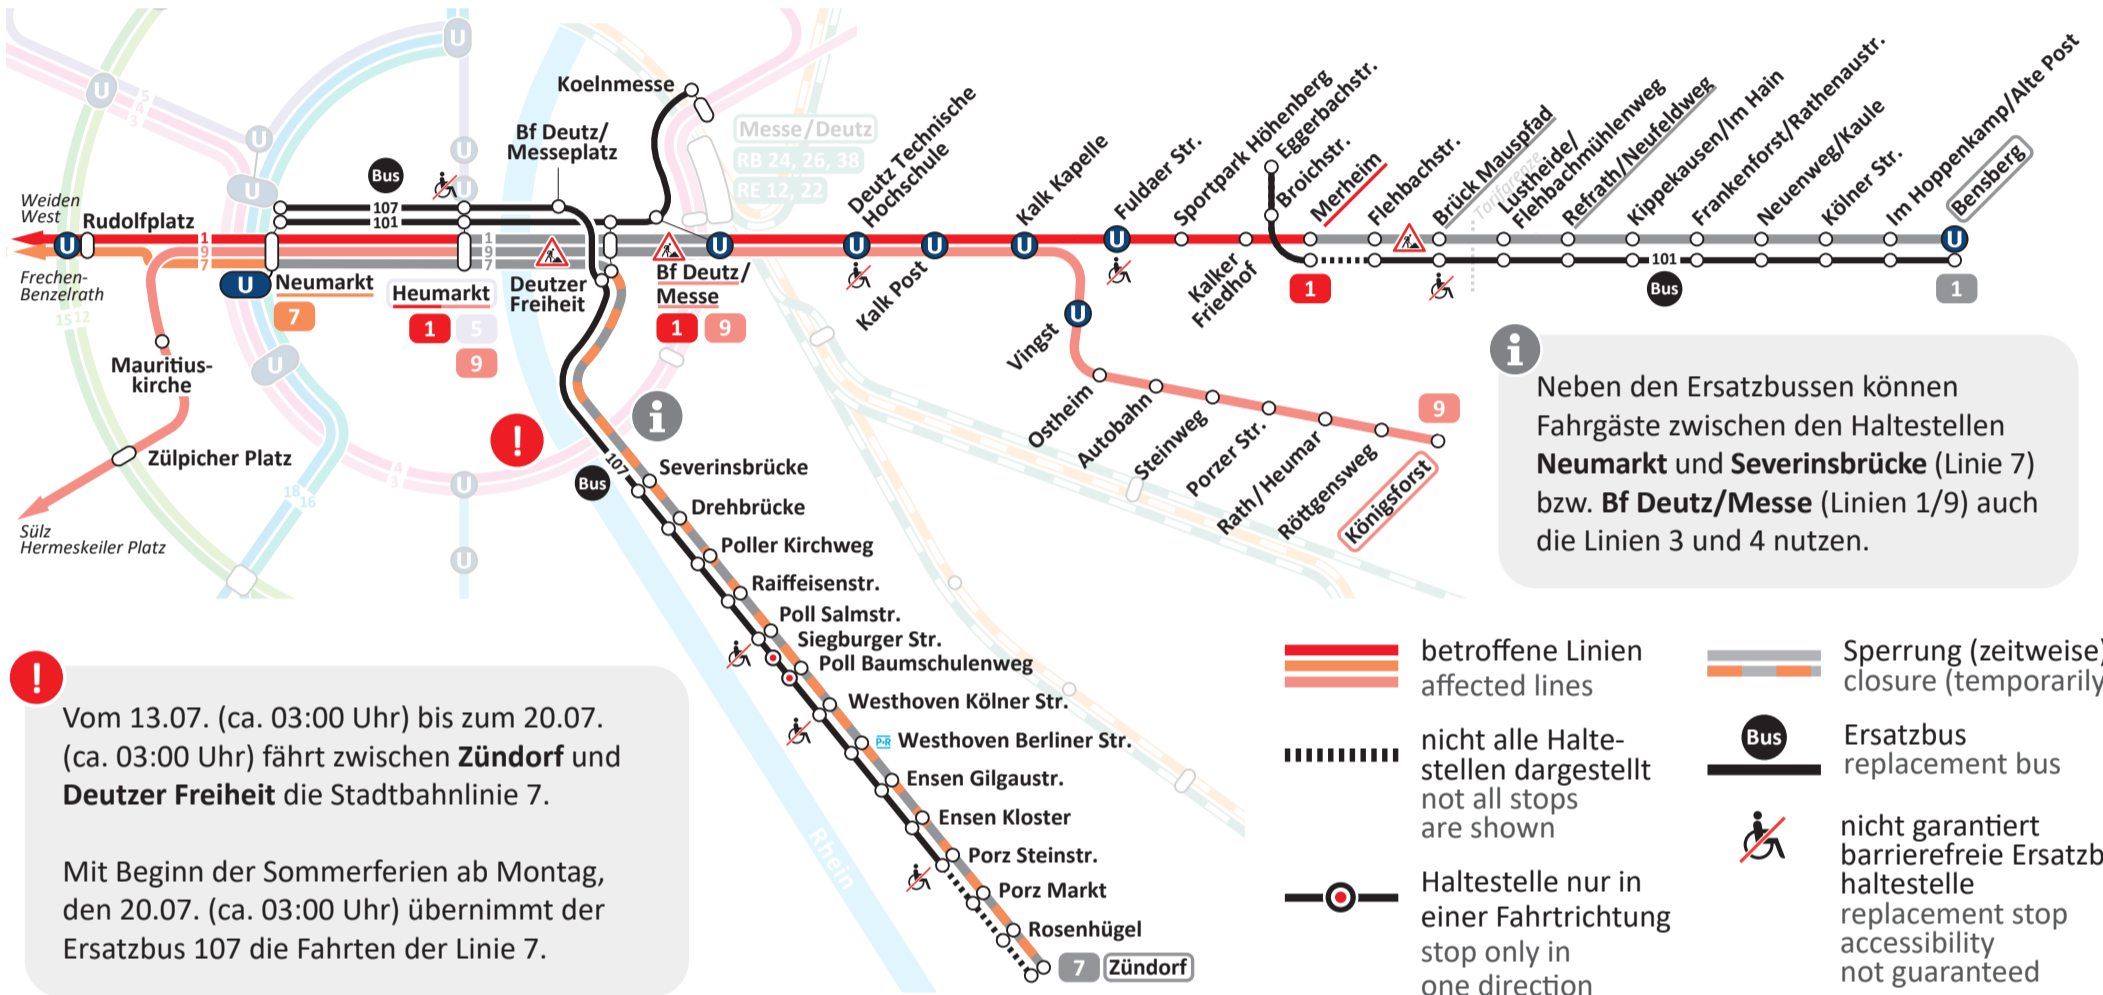

Mo 03:00

13.07.

Fr 03:00

14.08.

Bauphase 2

1 Heumarkt ↔ Bf Deutz/Messe / Merheim ↔ Bensberg

9 Heumarkt ↔ Bf Deutz/Messe

7 Neumarkt ↔ Deutzer Freiheit ↔ Zündorf

Ersatzbusse 101 (zwei Teilstrecken) und 107 (ab 20.07.)
 replacement buses 101 (two sections) and 107 (from 20 July)

Nähere Informationen zu dieser Baumaßnahme:

More information on this construction project: