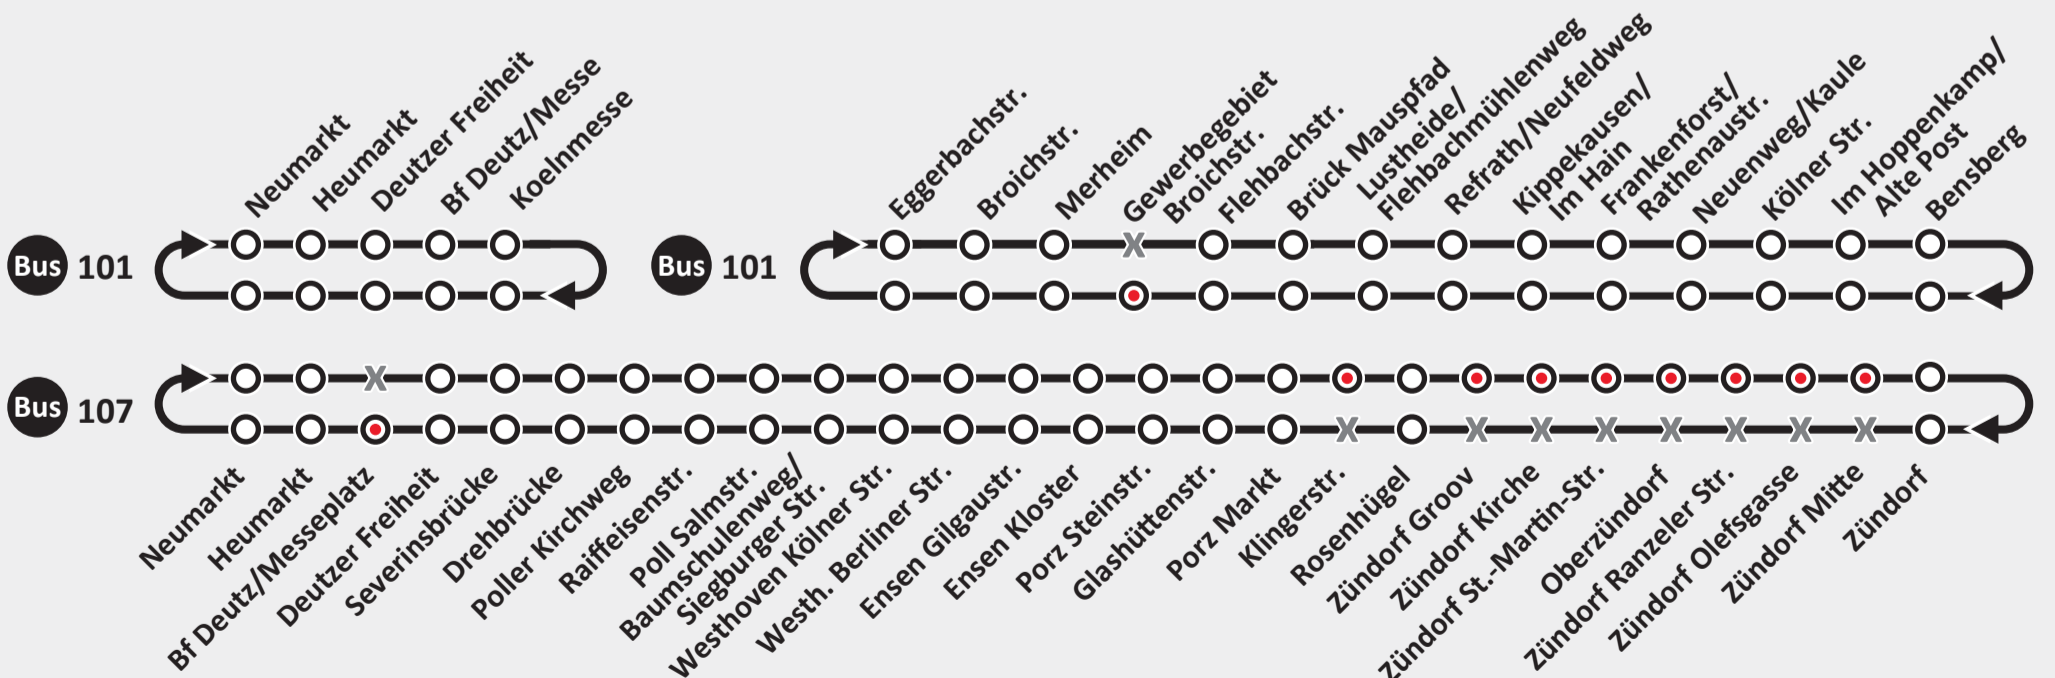

Mo 03:00

13.07.

Fr 03:00

14.08.

Bauphase 2

1 Heumarkt ↔ Bf Deutz/Messe / Merheim ↔ Bensberg

9 Heumarkt ↔ Bf Deutz/Messe

7 Neumarkt ↔ Deutzer Freiheit ↔ Zündorf

Ersatzbusse 101 (zwei Teilstrecken) und 107 (ab 20.07.)
 replacement buses 101 (two sections) and 107 (from 20 July)

Nähere Informationen zu dieser Baumaßnahme:

More information on this construction project:

www.kvb.koeln/baustellen

Stand / as of: 2026-06
 Änderungen vorbehalten.
 Subject to alterations.